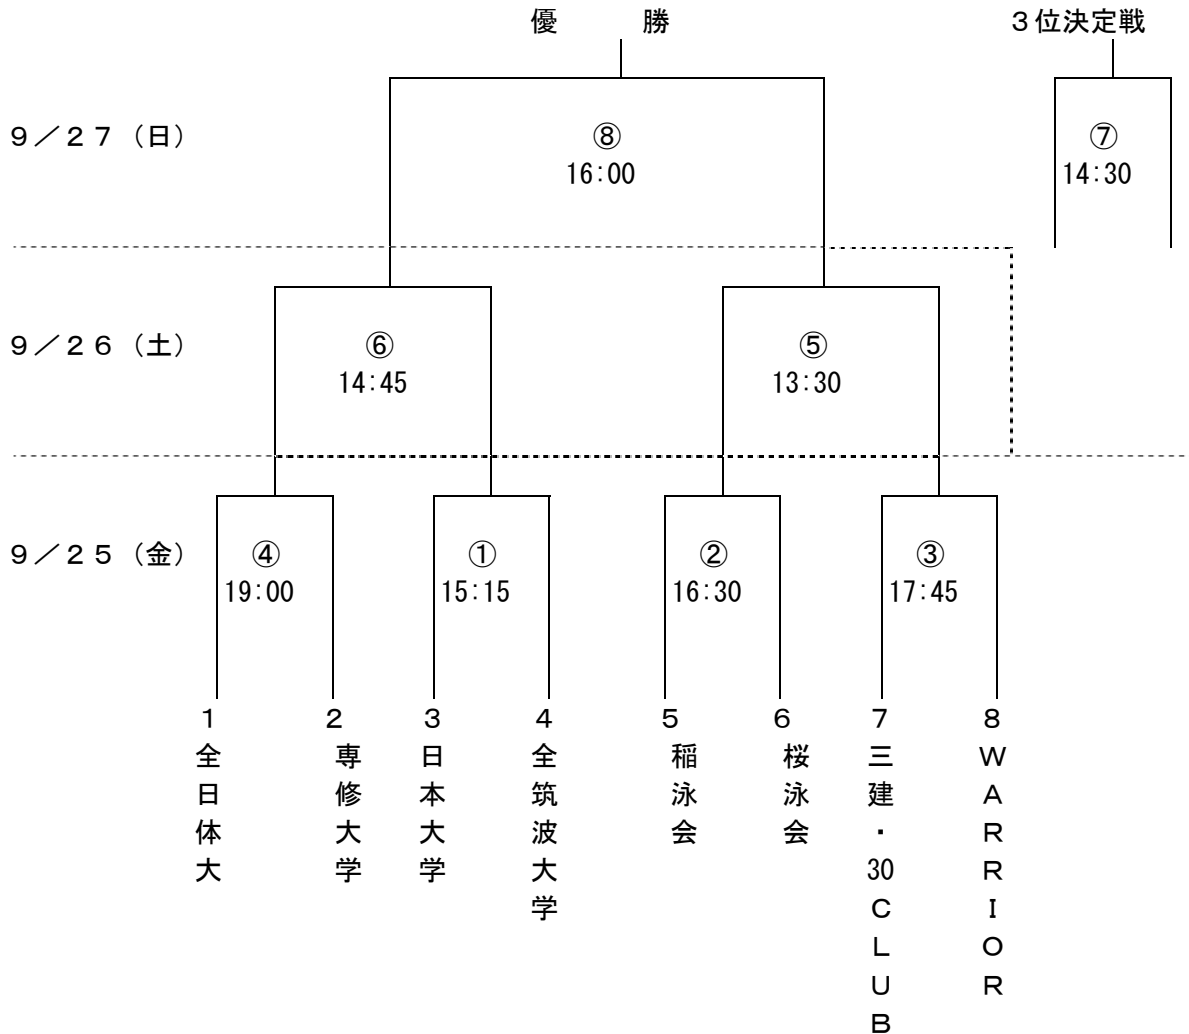

第85回(2009年度) 日本選手権水泳競技大会<水球競技>  
組合せ及び競技日程

会場：横浜国際プール [神奈川県横浜市都筑区北山田7-3-1]

第1日目 [9月25日 (金)] 開場9:00			第2日目 [9月26日 (土)] 開場9:00		
①	15:15~	日本大学 VS 全筑波大学	⑤	13:30~	②の勝者 VS ③の勝者
②	16:30~	稲泳会 VS 桜泳会	⑥	14:45~	④の勝者 VS ①の勝者
③	17:45~	三建・30CLUB VS WARRIOR	第3日目 [9月27日 (日)] 開場9:00		
④	19:00~	全日体大 VS 専修大学	⑦	14:30~	⑥の敗者 VS ⑤の敗者
			⑧	16:00~	⑥の勝者 VS ⑤の勝者

☆本会場公式練習時間帯： 9月24日 (木) 15:00~20:00  
9月26日 (土) 競技終了後(16:10予定)~19:00

第26回(2009年度) 全国女子水球競技大会  
組合せ及び競技日程

会場：横浜国際プール [神奈川県横浜市都筑区北山田7-3-1]

第1日目 [9月25日(金)] 開場9:00				第2日目 [9月26日(土)] 開場9:00			
①	10:00~	高槻水球クラブ	全びわこ成蹊スポーツ大学	⑤	10:30~	②の勝者	③の勝者
②	11:15~	藤村スイムスクール	聖徳クラブ	⑥	11:45~	④の勝者	①の勝者
③	12:30~	藤村女子高等学校	日体クラブ	第3日目 [9月27日(日)] 開場9:00			
④	13:45~	東京女子体育大学	鴨沂水球クラブ	⑦	10:30~	⑥の敗者	⑤の敗者
				⑧	12:00~	⑥の勝者	⑤の勝者

☆本会場公式練習時間帯： 9月24日(木) 15:00~20:00  
9月26日(土) 競技終了後(16:10予定)~19:00