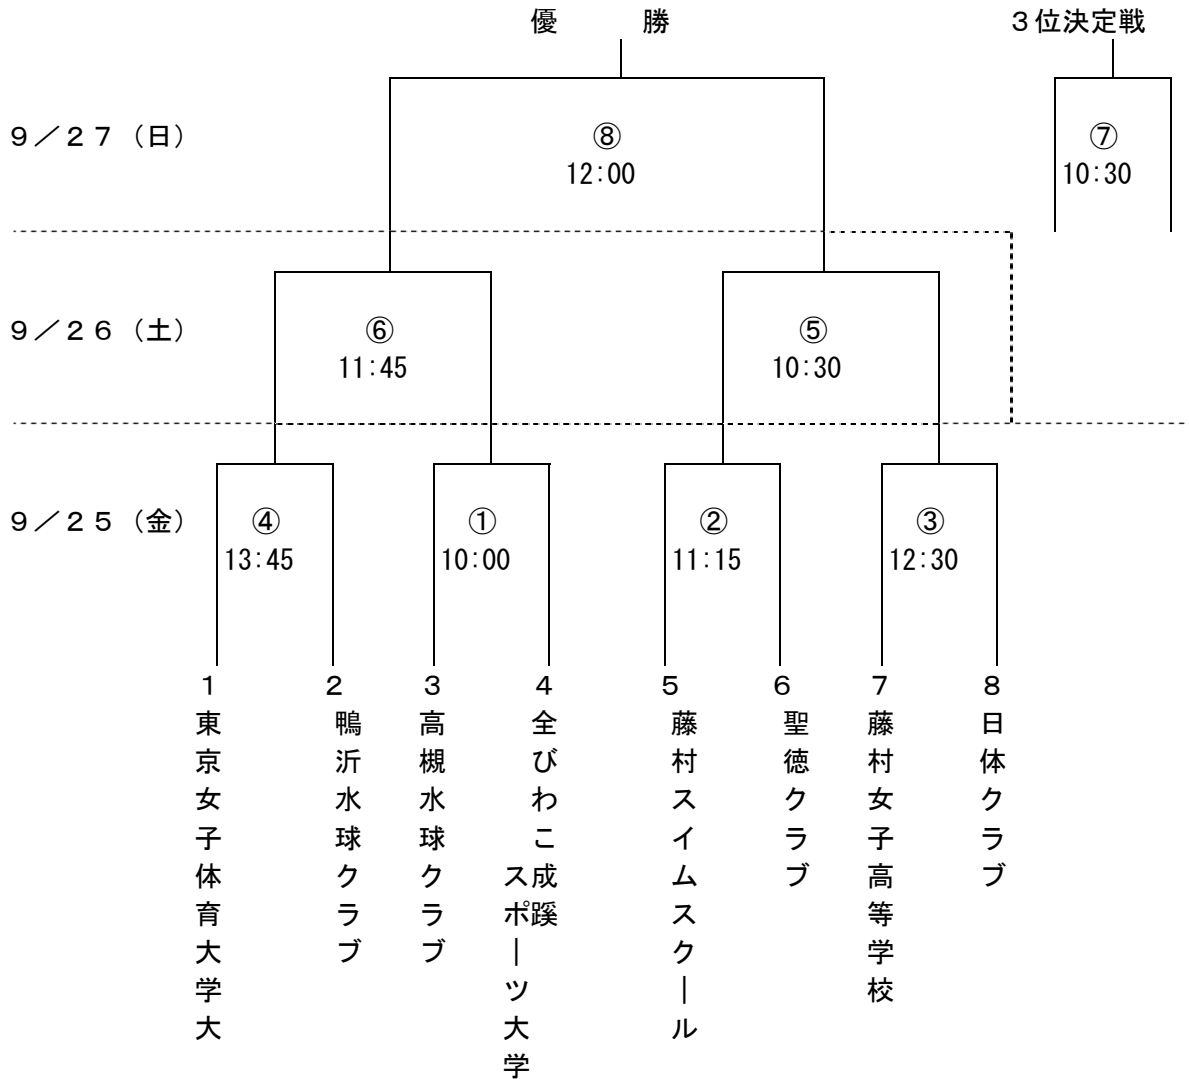

第85回(2009年度) 日本選手権水泳競技大会<水球競技>  
組合せ及び競技日程

会場：横浜国際プール [神奈川県横浜市都筑区北山田7-3-1]

第1日目 [9月25日 (金)] 開場9:00			第2日目 [9月26日 (土)] 開場9:00		
①	15:15~	日本大学 VS 全筑波大学	⑤	13:30~	②の勝者 VS ③の勝者
②	16:30~	稲泳会 VS 桜泳会	⑥	14:45~	④の勝者 VS ①の勝者
③	17:45~	三建・30CLUB VS WARRIOR	第3日目 [9月27日 (日)] 開場9:00		
④	19:00~	全日体大 VS 専修大学	⑦	14:30~	⑥の敗者 VS ⑤の敗者
			⑧	16:00~	⑥の勝者 VS ⑤の勝者

☆本会場公式練習時間帯： 9月24日 (木) 15:00~20:00  
9月26日 (土) 競技終了後(16:10予定)~19:00

第26回(2009年度) 全国女子水球競技大会  
組合せ及び競技日程

会場：横浜国際プール [神奈川県横浜市都筑区北山田7-3-1]

第1日目 [9月25日(金)] 開場9:00				第2日目 [9月26日(土)] 開場9:00			
①	10:00~	高槻水球クラブ	全びわこ成蹊スポーツ大学	⑤	10:30~	②の勝者	③の勝者
②	11:15~	藤村スイムスクール	聖徳クラブ	⑥	11:45~	④の勝者	①の勝者
③	12:30~	藤村女子高等学校	日体クラブ	第3日目 [9月27日(日)] 開場9:00			
④	13:45~	東京女子体育大学	鴨沂水球クラブ	⑦	10:30~	⑥の敗者	⑤の敗者
				⑧	12:00~	⑥の勝者	⑤の勝者

☆本会場公式練習時間帯： 9月24日(木) 15:00~20:00  
9月26日(土) 競技終了後(16:10予定)~19:00