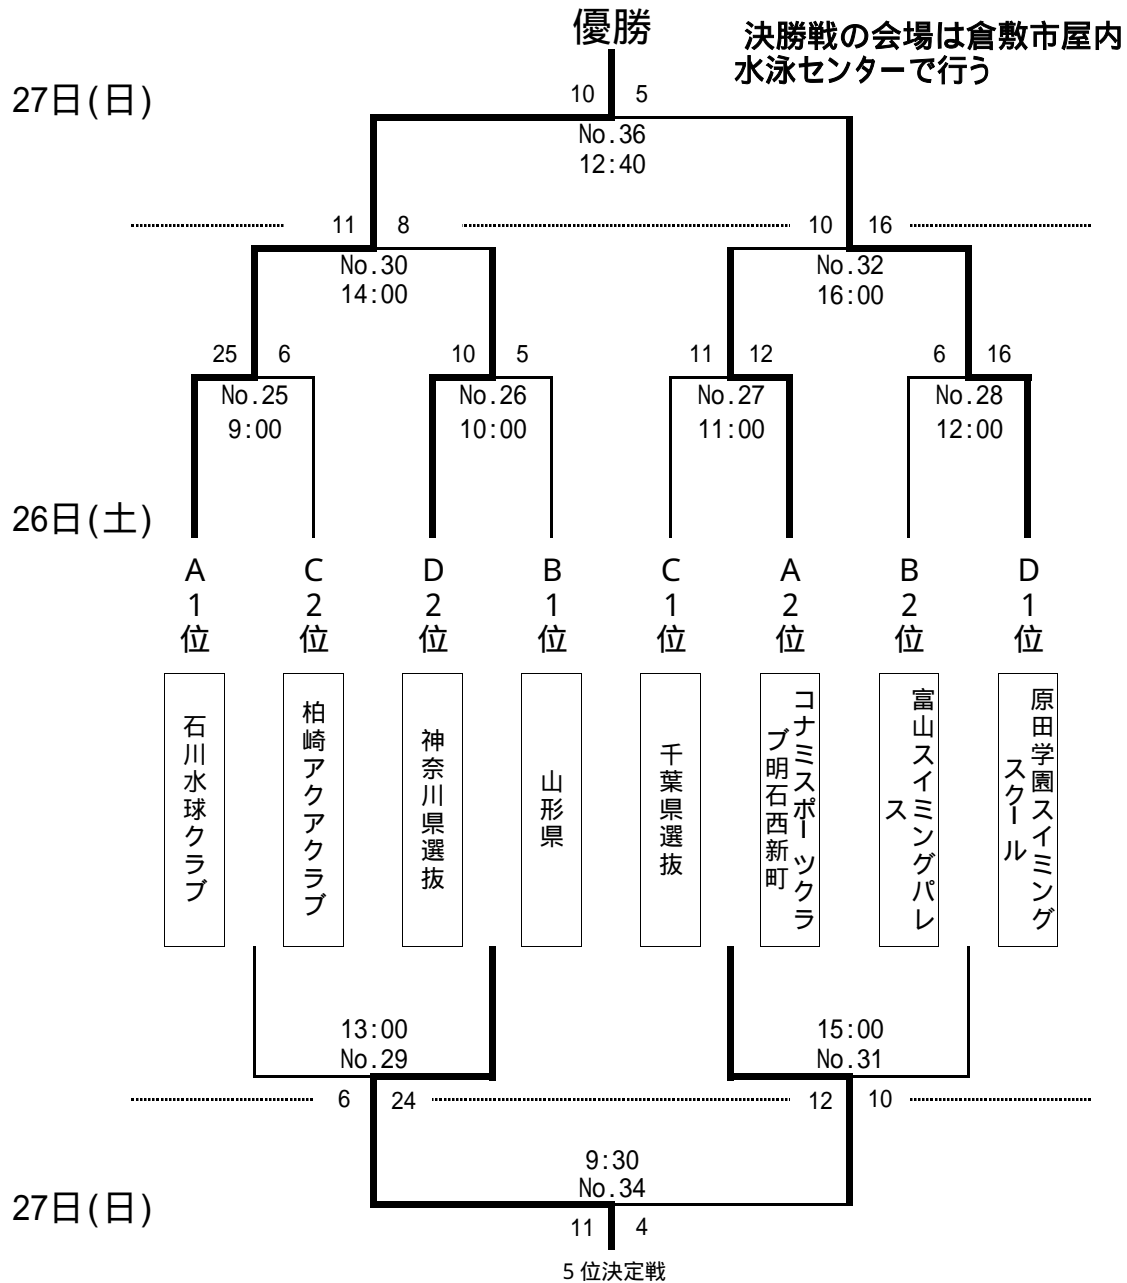

女子の部 組合せ(決勝トーナメント)

No.は試合番号,
丸数字は当日の試合順