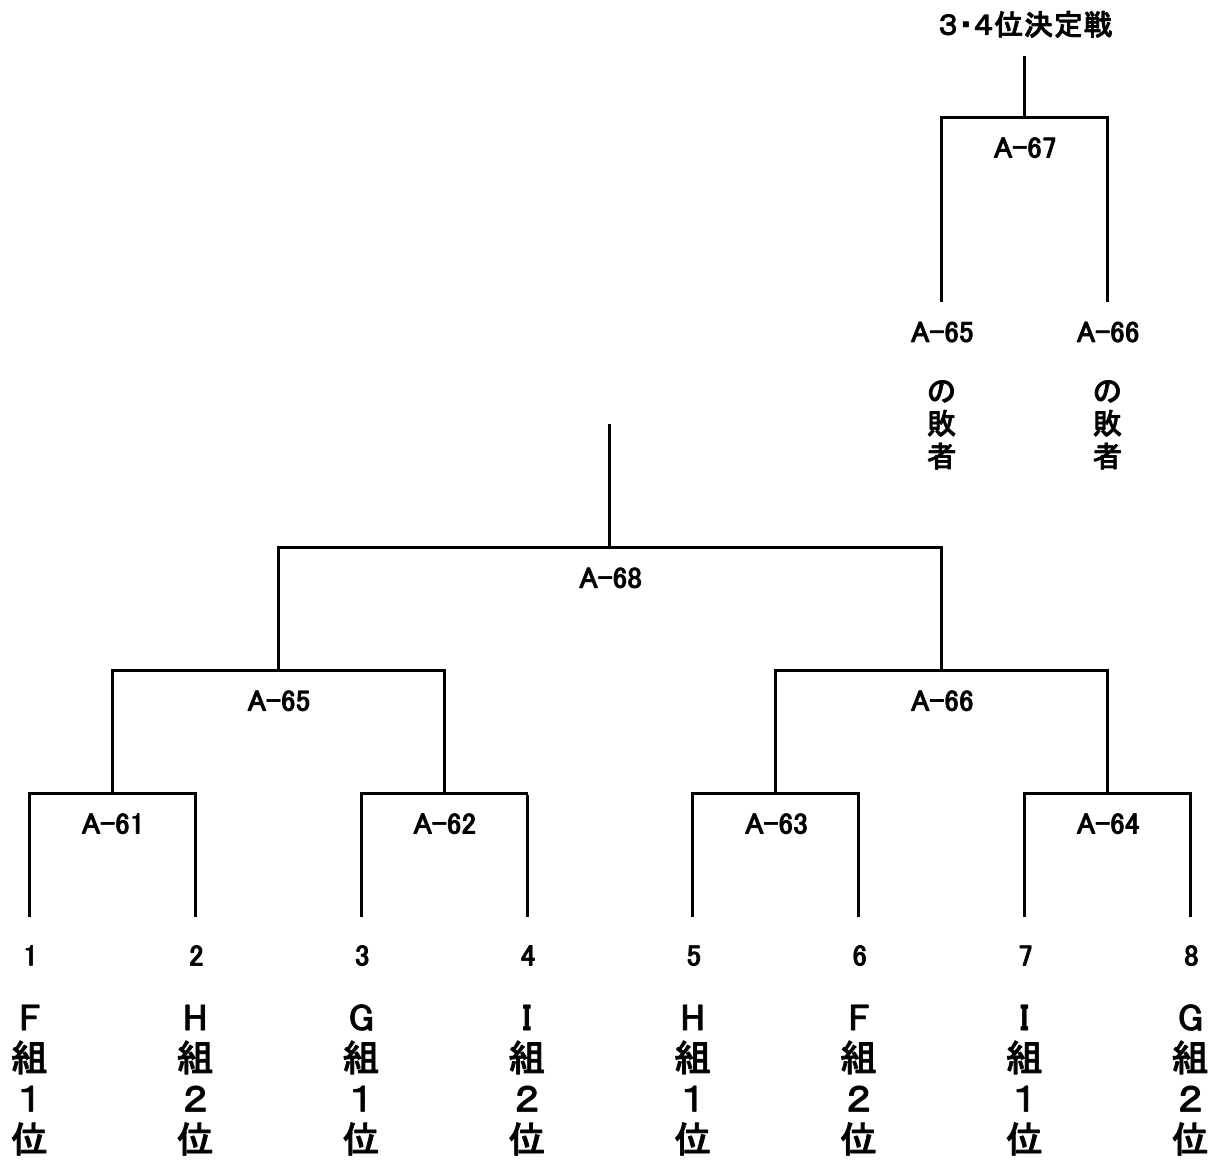

A区分決勝トーナメント 8チーム

B区分決勝トーナメント 8チーム

C区分(15歳以下女子の部)予選リーグ 16チーム

		J組	C1 ()	C3 ()	C4 ()	勝	負	分	勝点	順位
1位	61	C1 ()	/	C-1	C-9					
S1	63	C3 ()			C-5					
S2	64	C4 ()								

		K組	C5 ()	C6 ()	C7 ()	勝	負	分	勝点	順位
H1	65	C5 ()	/	C-2	C-10					
H2	66	C6 ()			C-6					
H4	67	C7 ()								

		L組	C8 ()	C9 ()	C10 ()	勝	負	分	勝点	順位
C1	68	C8 ()	/	C-3	C-11					
C2	69	C9 ()			C-7					
C4	70	C10 ()								

		M組	C2 ()	C11 ()	C12 ()	勝	負	分	勝点	順位
2位	62	C2 ()	/	C-4	C-12					
D1	71	C11 ()			C-8					
D3	72	C12 ()								

C区分決勝トーナメント 8チーム

E区分(18歳以下女子の部)8チーム