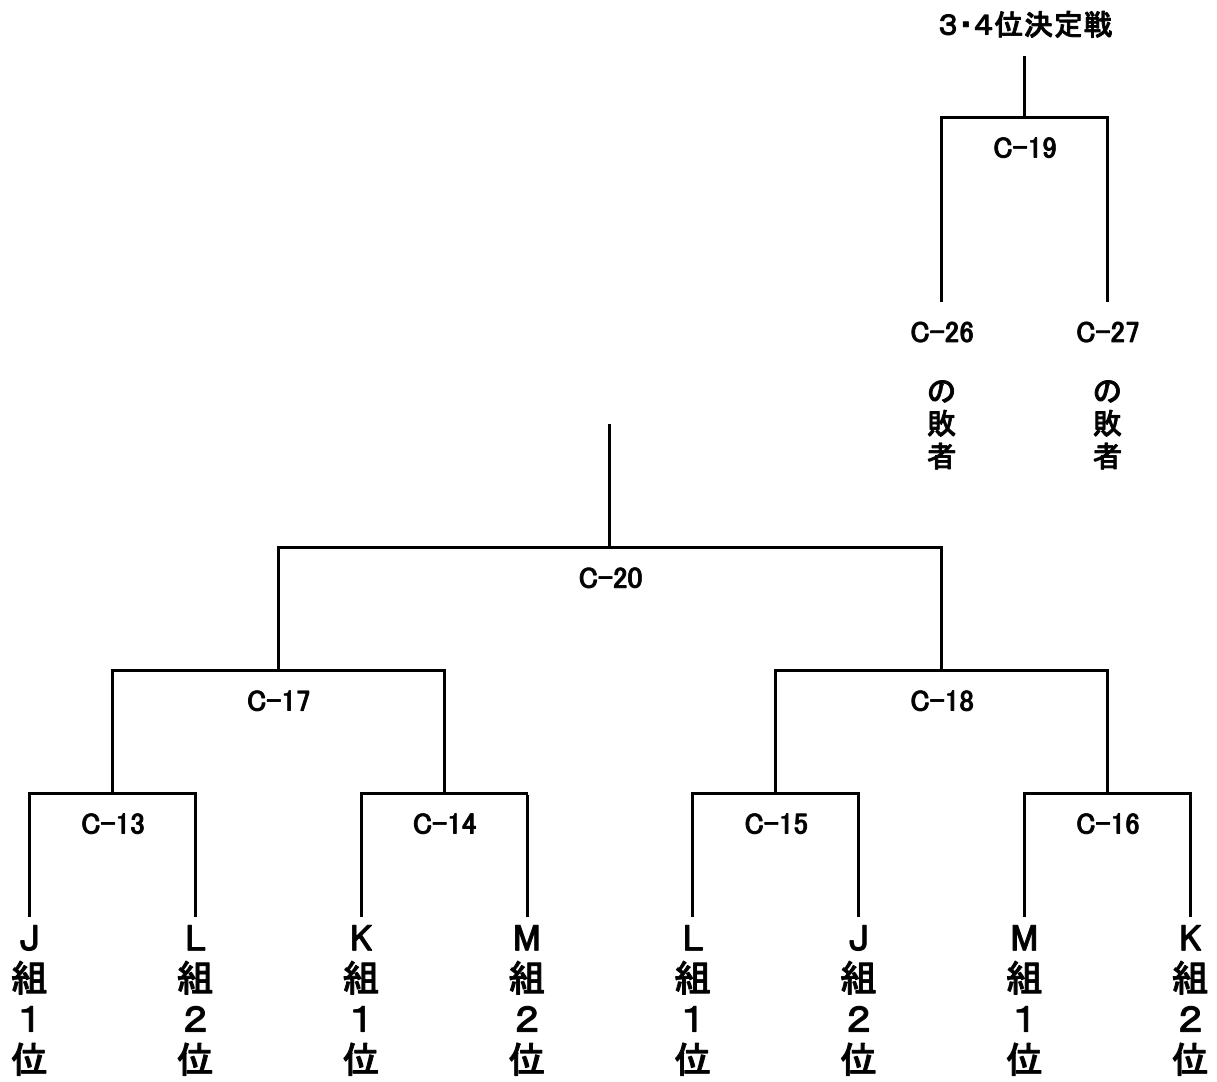

A区分決勝トーナメント 8チーム

B区分決勝トーナメント 8チーム

C区分(15歳以下女子の部)予選リーグ 16チーム

		J組	C1 ()	C3 ()	C4 ()	勝	負	分	勝点	順位
1位	61	C1 ()	/	C-1	C-9					
S1	63	C3 ()			C-5					
S2	64	C4 ()								

		K組	C5 ()	C6 ()	C7 ()	勝	負	分	勝点	順位
H1	65	C5 ()	/	C-2	C-10					
H2	66	C6 ()			C-6					
H4	67	C7 ()								

C区分決勝トーナメント 8チーム

E区分(18歳以下女子の部)8チーム