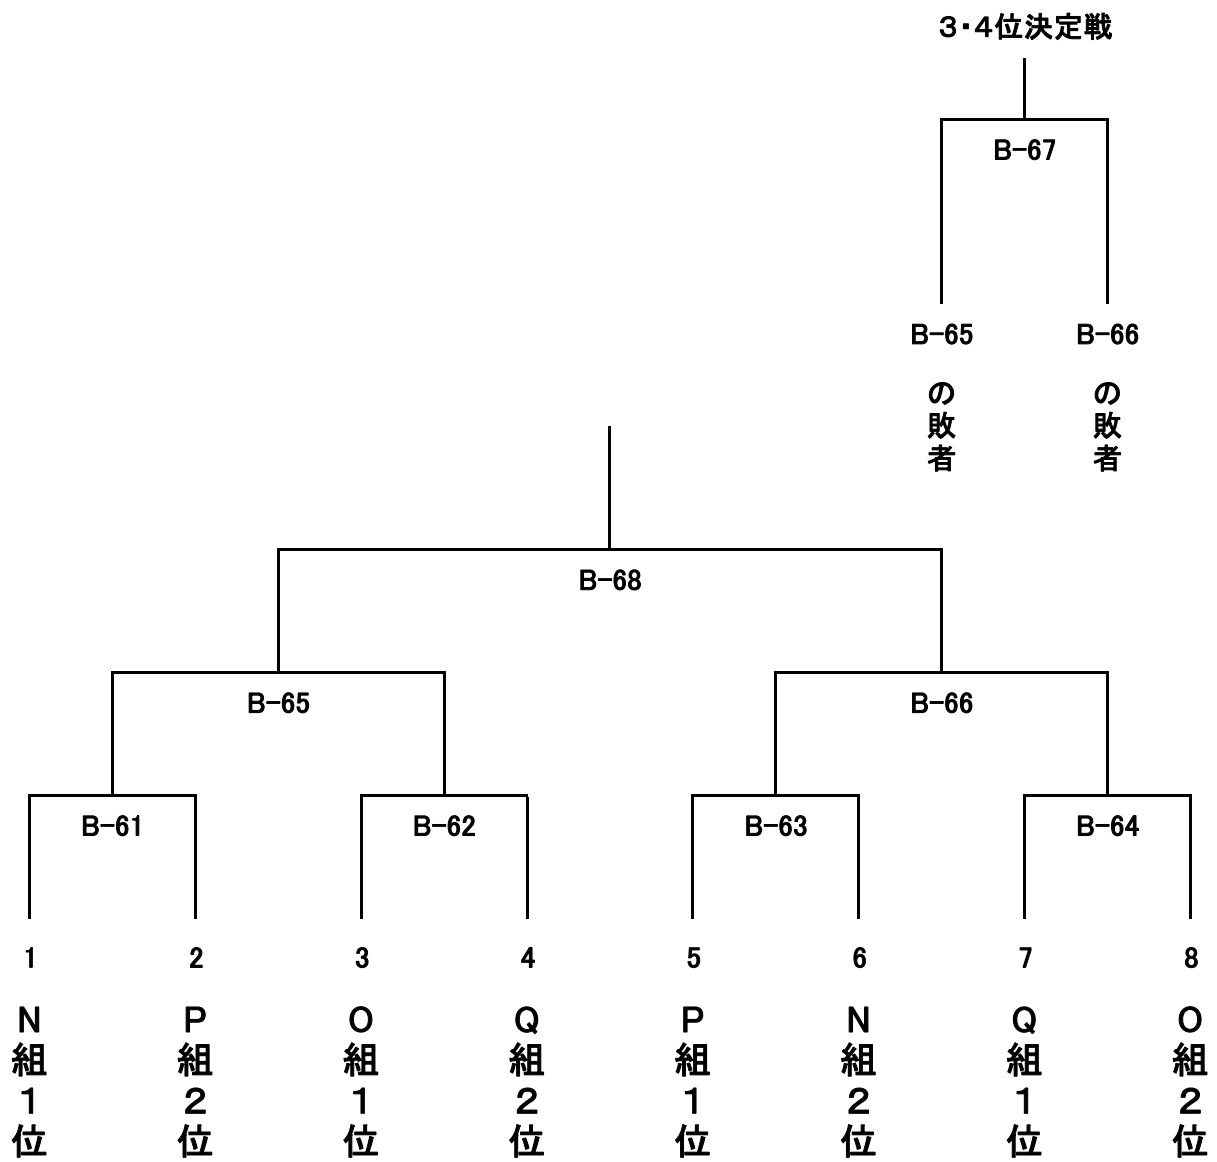

A区分決勝トーナメント 8チーム

B区分決勝トーナメント 8チーム

C区分(15歳以下女子の部)予選リーグ 16チーム

		J組	C1 ()	C3 ()	C4 ()	勝	負	分	勝点	順位
1位	61	C1 ()	/	C-1	C-9					
S1	63	C3 ()			C-5					
S2	64	C4 ()								

		K組	C5 ()	C6 ()	C7 ()	勝	負	分	勝点	順位
H1	65	C5 ()	/	C-2	C-10					
H2	66	C6 ()			C-6					
H4	67	C7 ()								

C区分決勝トーナメント 8チーム

E区分(18歳以下女子の部)8チーム