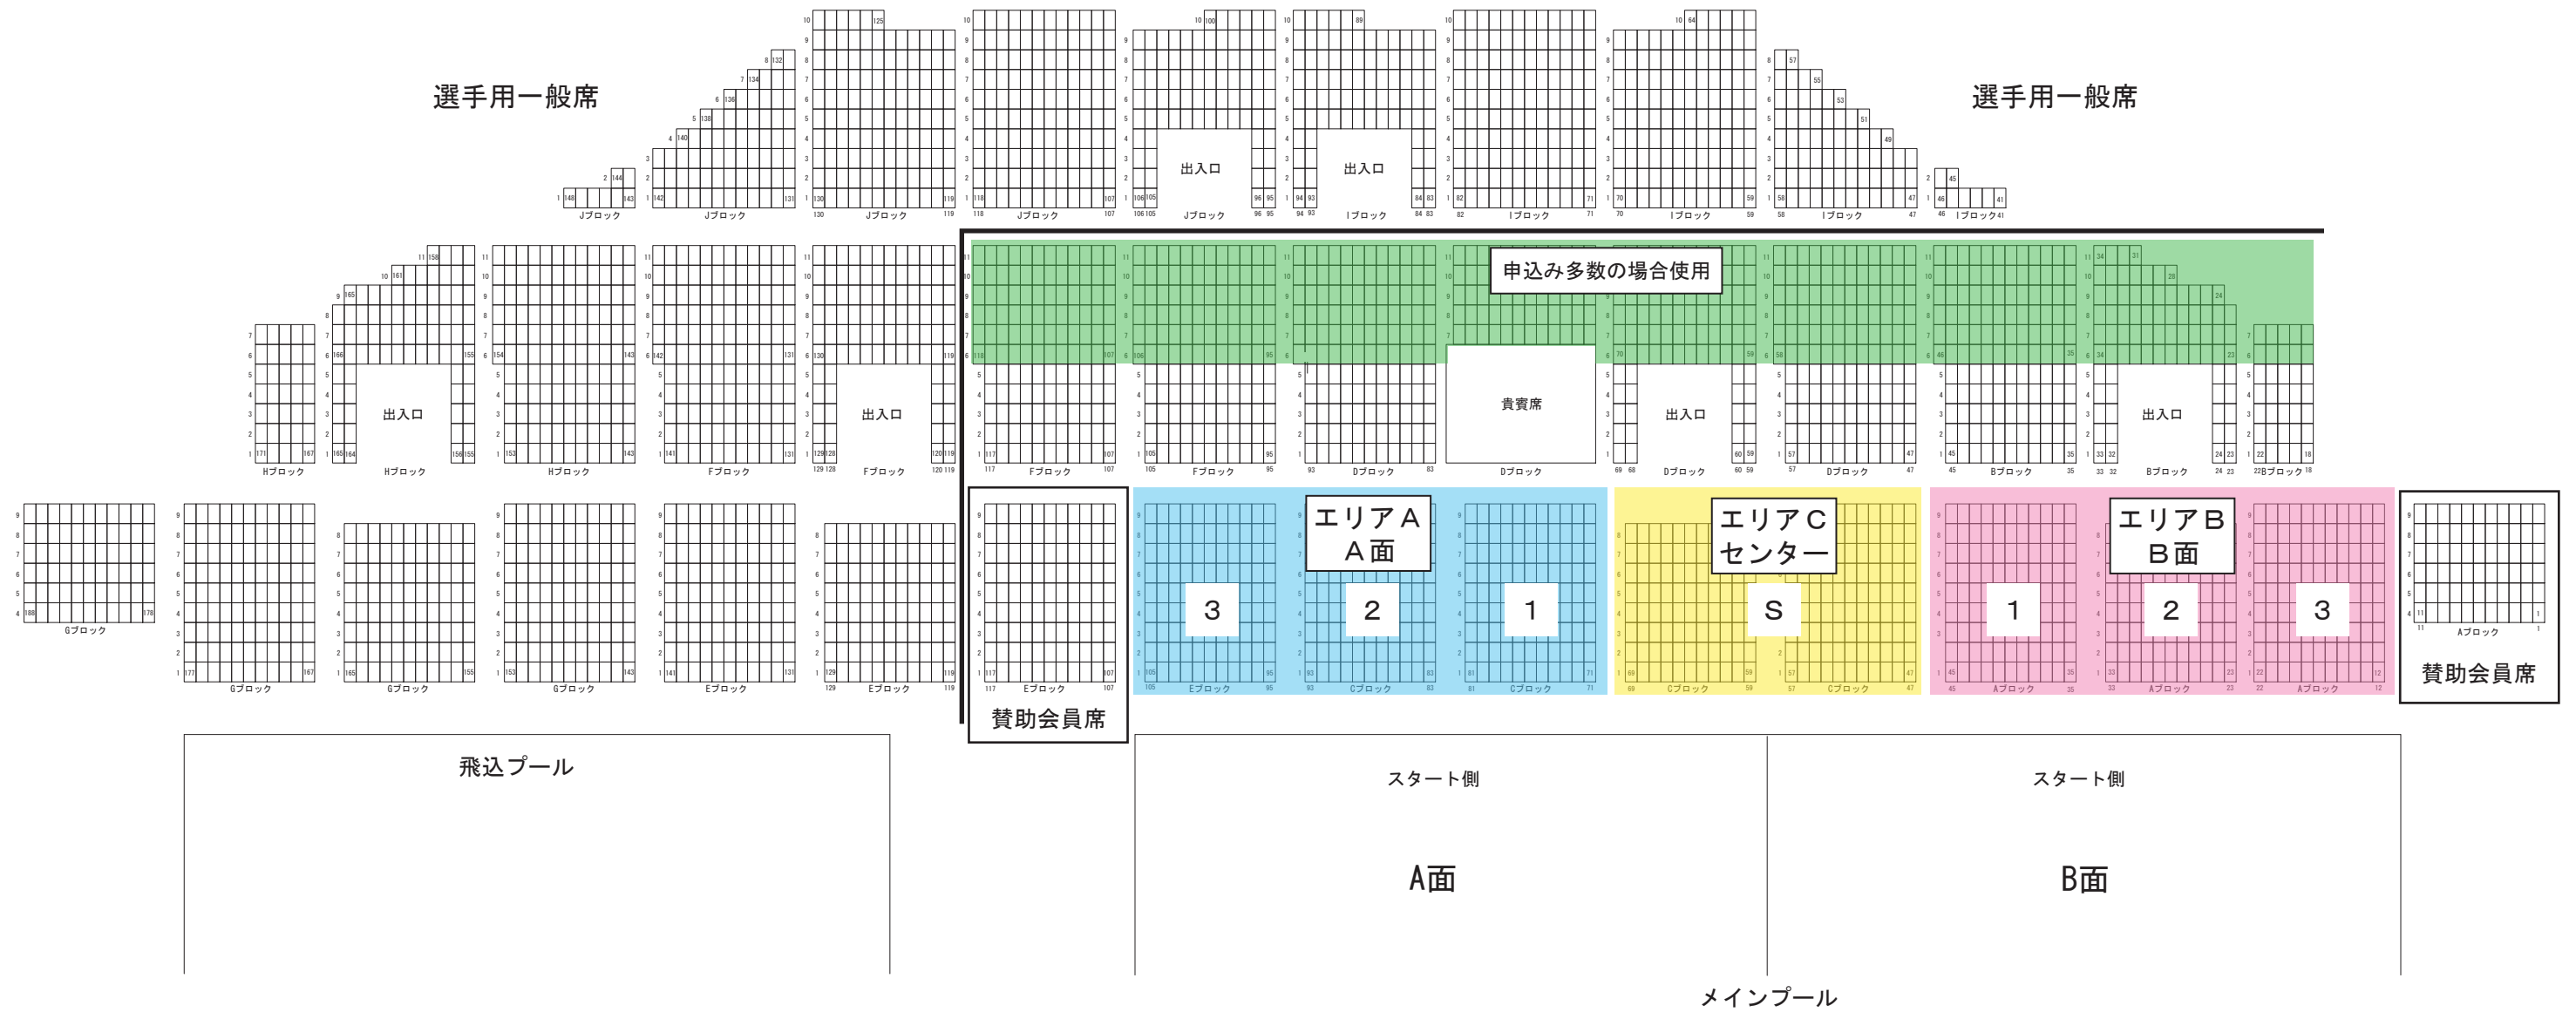

第32回全国JOCジュニアオリンピックカップ
春季水泳競技大会 競泳競技

座席優先順位

- それぞれのエリアについて、ブロック番号順で申込み先着順に最前列から配置
- エリアCは2ブロック合わせて1つのブロックとし、最前列から配置
- 申込み多数の場合はそれぞれ2F席を使用
- 申込み状況によりエリアを調整させていただくことがあります