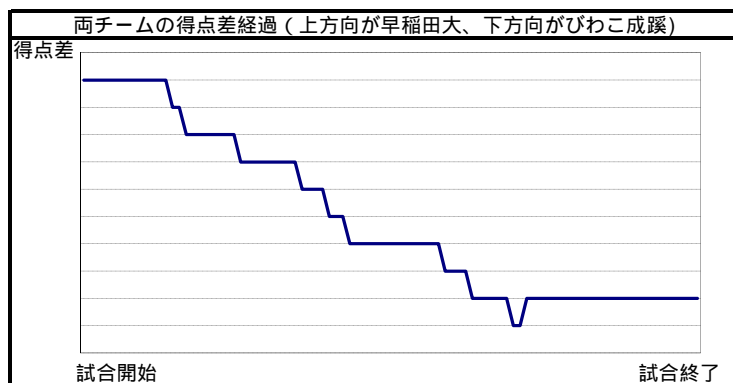

早稲田大	0	0	1	0
びわこ成蹊	2	4	3	0

1
9

早稲田大				シュート数&得点数					合計	パーソナル ファール			
No	氏名	学年	ミドル シュート	5m シュート	70-ター シュート	カット シュート	カンター アタック	パ ワ ー プ レ ー		ペ ナルティ シュート	誘発	損失	
1	山本 ちなみ	2											
2	高澤 桃乃	4						1 0		1 0	1		
③	西窪 彩恵	4	5 0		1 1	1 0				7 1			
4	山崎 智野	4	1 0							1 0	1	1	
5	田中 千尋	3	2 0				1 0			3 0		2	
6	野澤 由衣	3											
7	大原 奈津希	2											
8	小安 恵里奈	2	1 0		1 0	2 0		1 0		5 0		1	
9	固城 妃美	1	5 0	1 0						6 0			
10													
11													
12													
13													
チーム合計				14 0	1 0	2 1	4 0	1 0	1 0	0 0	23 1	1	5(0)

( ) 内はチームファール数

びわこ成蹊				シュート数&得点数					合計	パーソナル ファール			
No	氏名	学年	ミドル シュート	5m シュート	70-ター シュート	カット シュート	カンター アタック	パ ワ ー プ レ ー		ペ ナルティ シュート	誘発	損失	
1	西川 裕香子	4	1 0							1 0			
2	本田 小晴	2		2 1						2 1			
3	川北 美央	3											
4	浅田 倫佳	1	1 0							1 0			
5	大崎 麻理	4	1 0					1 1		2 1			
6	大西 彩仁	2	1 0							1 0			
⑦	今田 千紗都	4	2 0				1 0	1 1	2 1	6 2	1		
8	多田 万里子	4		1 0	1 1					2 1	2		
9	森 翼	1	2 1					1 0	1 1	4 2			
10	齋藤 麻亜衣	4											
11	枝松 美紀	2									2		
12	亀井 美沙	2	1 1						2 1	3 2		1	
13	北本 清帆	2											
チーム合計				9 2	3 1	1 1	1 0	3 2	5 3	0 0	22 9	5	1(0)

( ) 内はチームファール数

ゴールキーパーのシュートセーブ				ゴールに飛んだシュート数&ゴールキーパーセーブ数					合計	セーブ率
No	氏名	学年	ミドル シュート	5m シュート	70-ター シュート	カット シュート	カンター アタック	パ ワ ー プ レ ー		
1	山本 ちなみ	2	3 1	2 1	1 0	1 1	3 1	5 2	15 6	40%
1	西川 裕香子	4	2 2			2 2			4 4	100%
13	北本 清帆	2	1 1		2 1			1 1	4 3	75%

早稲田大の攻撃プロフィール					
	1P	2P	3P	4P	計
攻撃回数	10	10	9	12	41
シュート数	5	7	5	6	23
得点	0	0	1	0	1

びわこ成蹊の攻撃プロフィール					
	1P	2P	3P	4P	計
攻撃回数	11	13	12	10	46
シュート数	5	7	5	5	22
得点	2	4	3	0	9