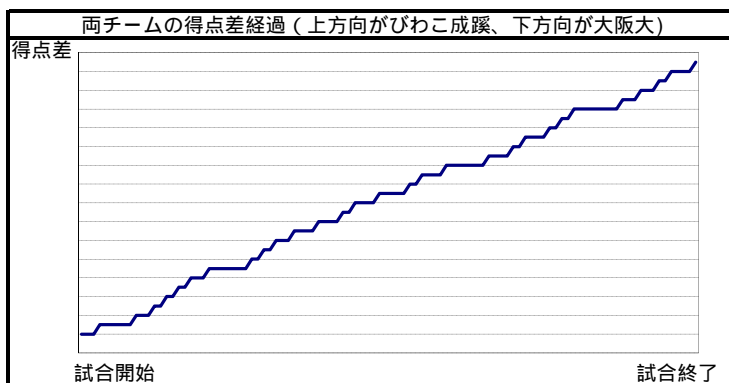

びわこ成蹊	7	8	6	8
大阪大	0	0	0	0

29
0

びわこ成蹊			ミドル	5m	70-ター	シュート数&得点数			合計	パーソナル		
No	氏名	学年	シュート	シュート	シュート	カットイン	カウンター	パワー		ペナルティ	誘発	損失
1	西川 裕香子	4					1			1		
2	本田 小晴	2	1	0			1			2		
3	川北 美央	3						1		1		
4	森 翼	1										
5	大崎 麻理	4	1	0	1	1	2	1	1	6		
6	大西 彩仁	2	2	1		1	2	2		5		
⑦	今田 千紗都	4	3	2		2	3	2		8		
8	多田 万里子	4	1	1	2	1	1	0		5		
9	畠山 夕佳	2			1	1	1			2		
10	齋藤 麻亜衣	4	1	1			1	1		2		
11	枝松 美紀	2	1	0			4	3		5	1	
12	亀井 美沙	2	2	1	2		3	1		7		
13	北本 清帆	2										
チーム合計			12	6	0	6	7	11	1	43	1	0(0)

( ) 内はチームファール数

大阪大			ミドル	5m	70-ター	シュート数&得点数			合計	パーソナル		
No	氏名	学年	シュート	シュート	シュート	カットイン	カウンター	パワー		ペナルティ	誘発	損失
①	上野 陽菜	3										
2	岩井 麻衣	2	1	0						1		
3	末廣 未希子	2										
4	山中 梨紗子	3				1	0			1		1
5	末廣 利香子	1										
6												
7	久保田 美鈴	1										
8	佐土原 愛	3	2	0	1	12	0	2		17		
9	蟻田 真里	1										
10												
11												
12	白石 優実	1										
13												
チーム合計			3	0	1	12	0	3	0	19	0	1(0)

( ) 内はチームファール数

ゴールキーパーのシュートセーブ			ゴールに飛んだシュート数&ゴールキーパーセーブ数							合計	セーブ率
No	氏名	学年	ミドル	5m	70-ター	カットイン	カウンター	パワー	ペナルティ		
1	西川 裕香子	4			2	2	1	1		3	100%
13	北本 清帆	2	1	1	1	1	1			3	100%
1	上野 陽菜	3	7	1	4	0	7	0	12	31	6%

びわこ成蹊の攻撃プロフィール					
	1P	2P	3P	4P	計
攻撃回数	12	13	12	15	52
シュート数	10	10	9	14	43
得点	7	8	6	8	29

大阪大の攻撃プロフィール					
	1P	2P	3P	4P	計
攻撃回数	12	12	11	11	46
シュート数	5	6	3	5	19
得点	0	0	0	0	0