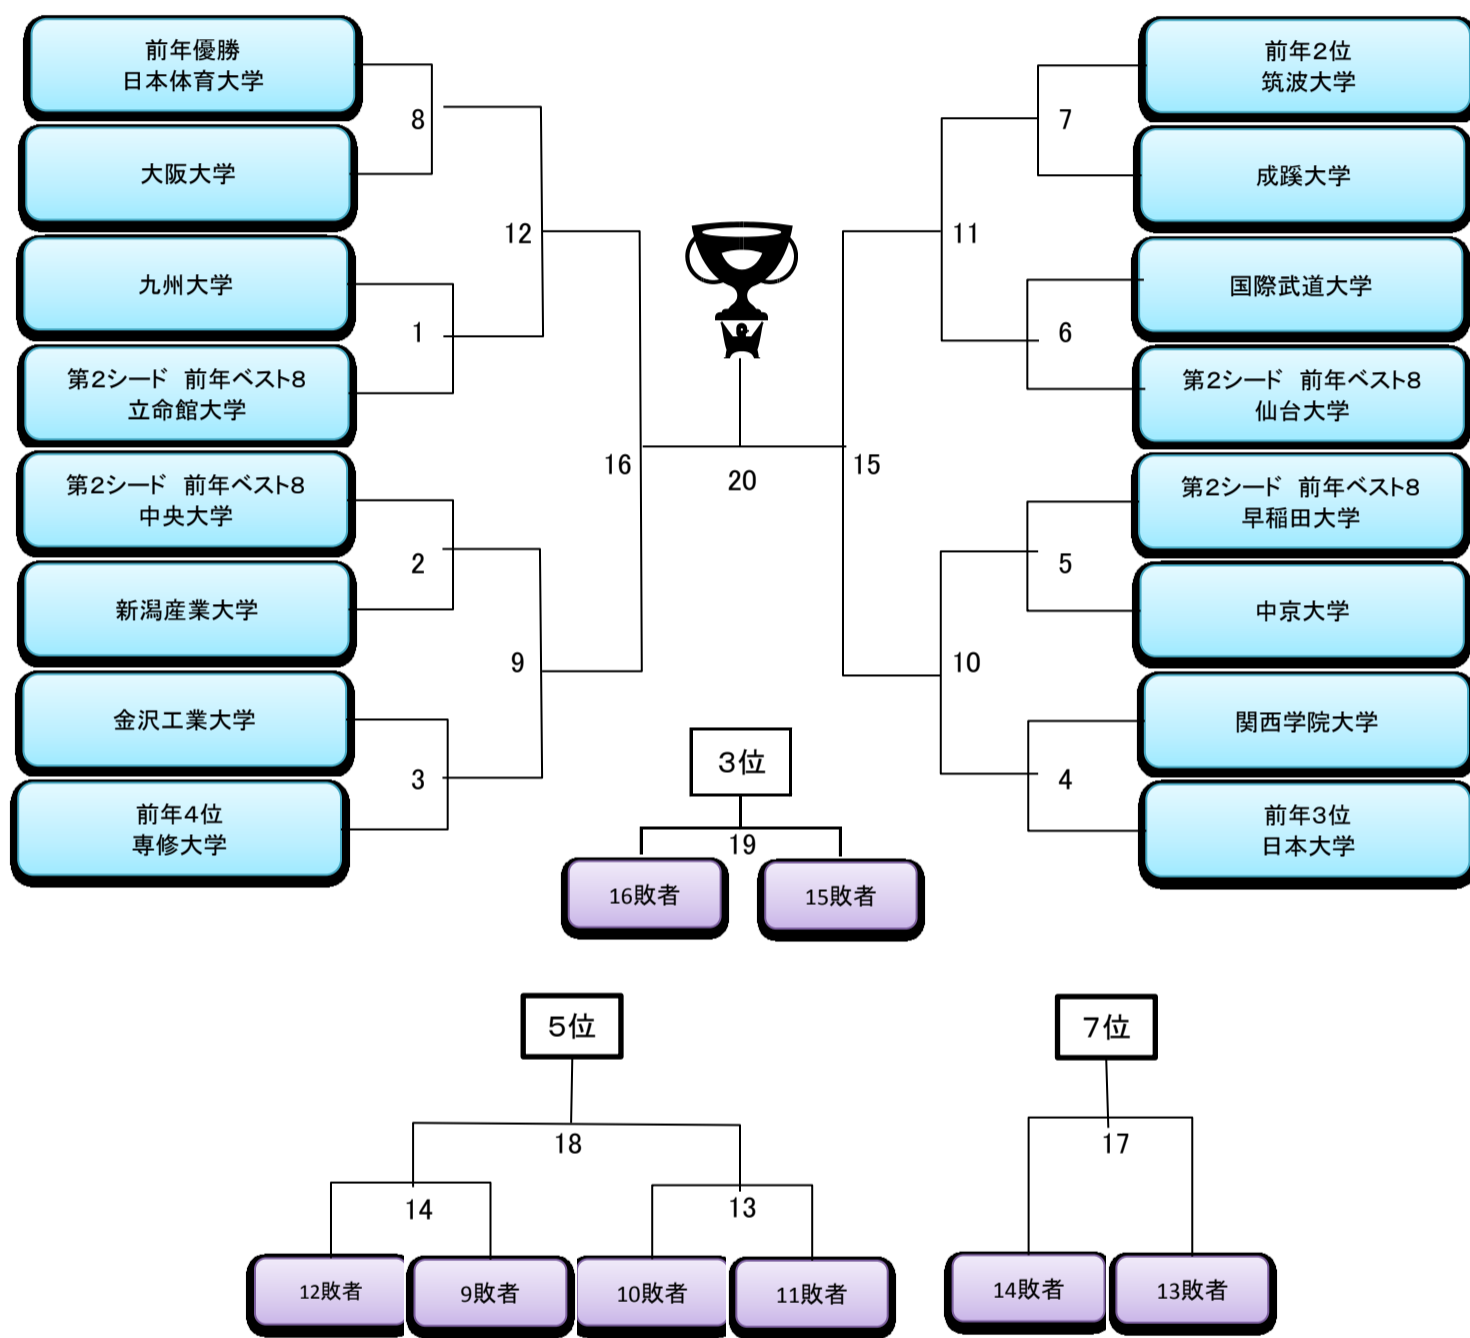

第86回日本学生選手権水泳競技会<水球競技>

関東支部		中部支部	関西支部	中国四国支部	九州支部
出場枠(5)+開催支部枠(1)		出場枠(2)	出場枠(2)	出場枠(1)	出場枠(1)
日本体育大学	シード	中京大学	立命館大学 ◆	辞退(関西支部に返上)	九州大学
筑波大学	シード	金沢工業大学	関西学院大学		
日本大学	シード		大阪大学		
専修大学	シード				
早稲田大学 ◆					
中央大学 ◆					
仙台大学 ◆					
国際武道大学					
新潟産業大学					
成蹊大学					

◆ 前年ベスト8

- 1日目
 8:00 開場
 8:30 開会式
 10:00 1
 11:15 2
 12:30 3
 13:45 4
 15:00 5
 16:15 6
 17:30 7
 18:45 8
- 2日目
 8:30 開場
 10:00 ①
 11:10 ②
 13:00 9
 14:15 10
 15:30 11
 16:45 12
- 3日目
 8:30 開場
 10:00 ③
 11:10 ④
 12:20 ⑤
 14:00 13
 15:15 14
 16:30 15
 17:45 16
- 4日目
 8:30 開場
 10:00 ⑥
 11:10 ⑦
 13:00 17
 14:15 18
 15:30 19
 16:50 20
 18:15 表彰式
 閉会式

女子エキシビジョントーナメント