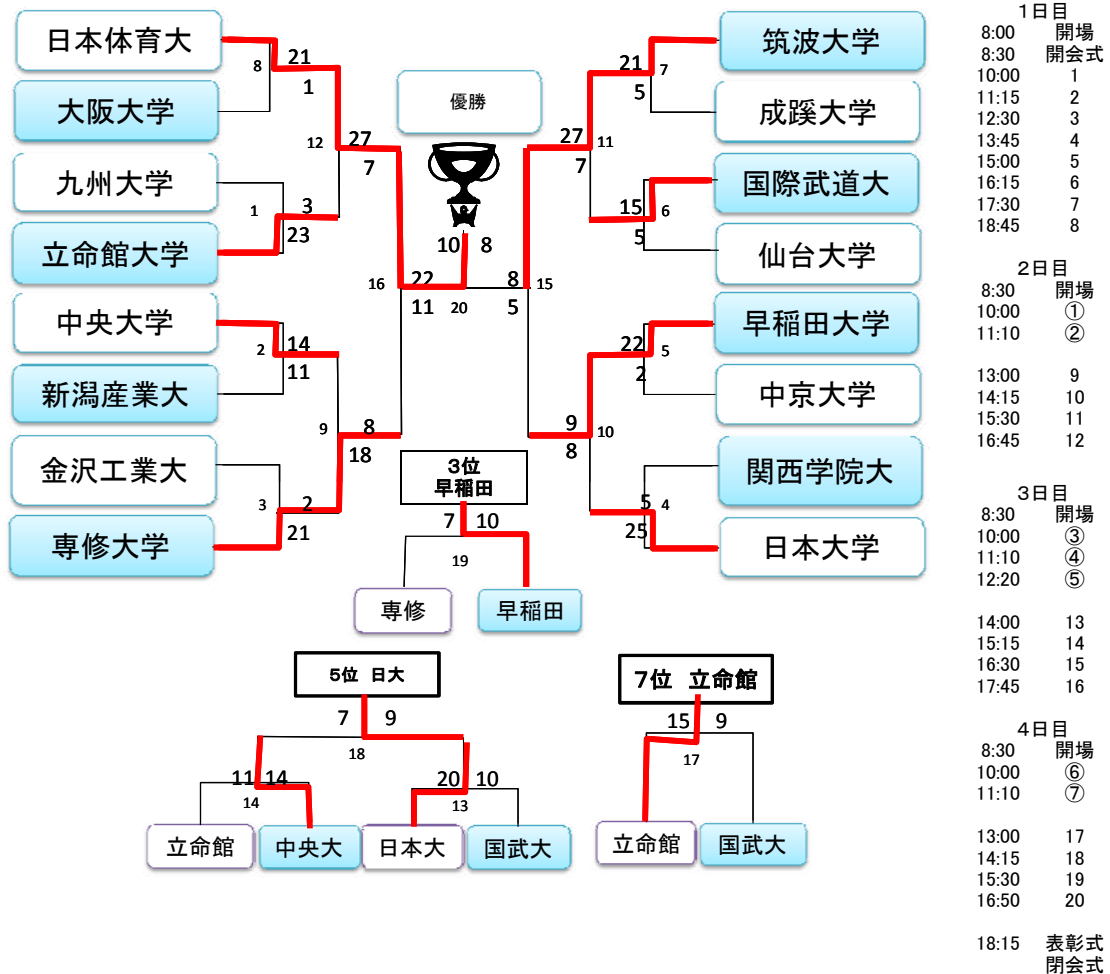

第86回日本学生選手権水泳競技会<水球競技>

関東支部		中部支部	関西支部	中国四国支部	九州支部
出場枠(5)+開催支部枠(1)		出場枠(2)	出場枠(2)	出場枠(1)	出場枠(1)
日本体育大学	シード	中京大学	立命館大学 ◆	辞退(関西支部に返上)	九州大学
筑波大学	シード	金沢工業大学	関西学院大学		
日本大学	シード		大阪大学		
専修大学	シード				
早稲田大学 ◆					
中央大学 ◆					
仙台大学 ◆					
国際武道大学					
新潟産業大学					
成蹊大学					

◆ 前年ベスト8

女子エキシビジョントーナメント