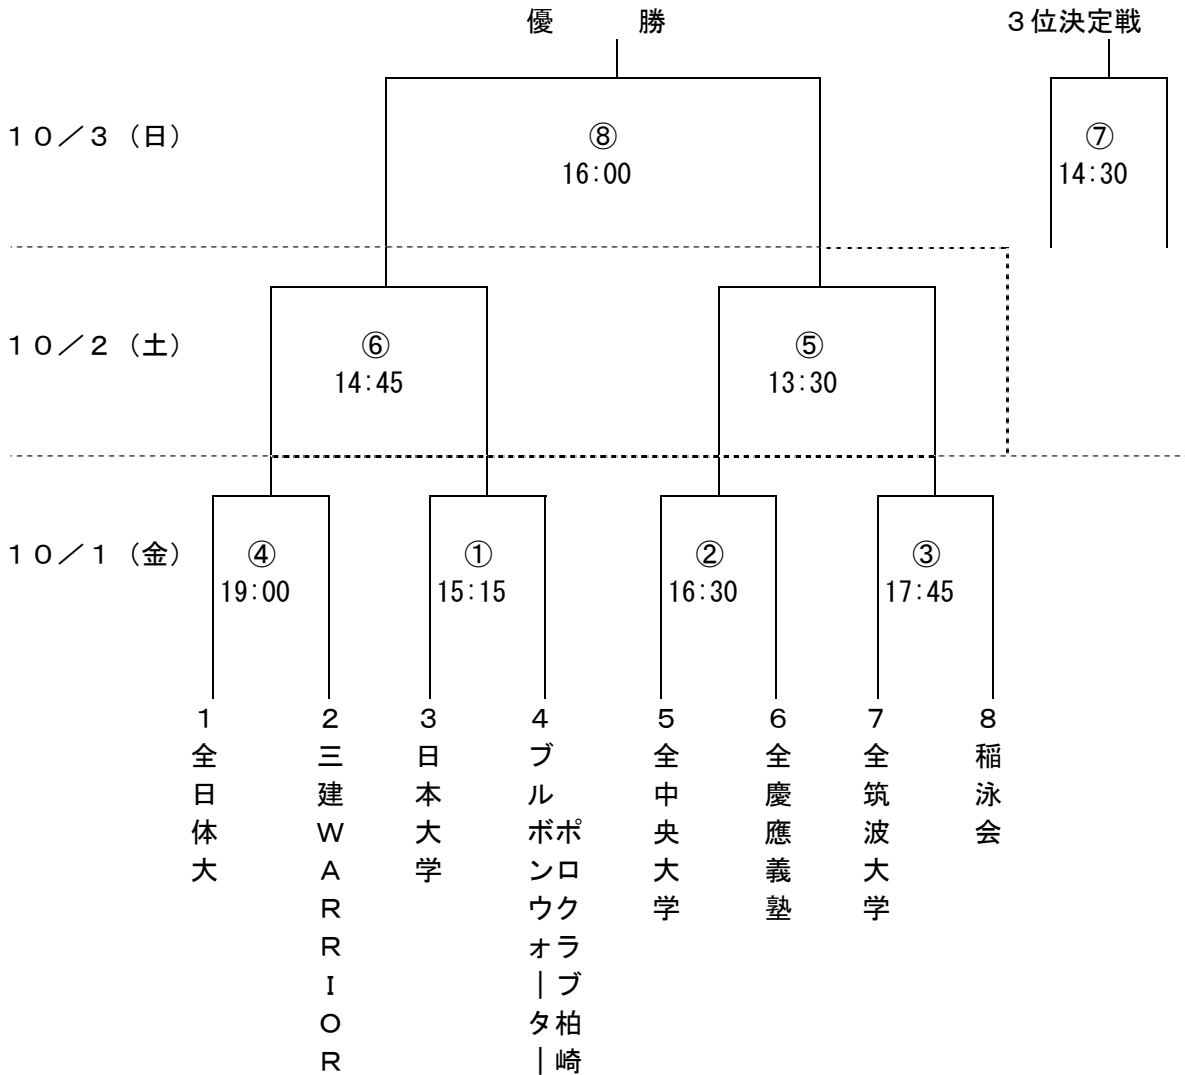

第86回(2010年度) 日本選手権水泳競技大会<水球競技>
組合せ及び競技日程

会場：東京辰巳国際水泳場 [東京都江東区辰巳2-8-10]

第1日目 [10月1日 (金)] 開場9:00			第2日目 [10月2日 (土)] 開場9:00		
①	15:15~	ブルポポロウクオラ ブタ柏 崎 VS 日本大学	⑤	13:30~	②の勝者 VS ③の勝者
②	16:30~	全中央大学 VS 全慶應義塾	⑥	14:45~	④の勝者 VS ①の勝者
③	17:45~	全筑波大学 VS 稲泳会	第3日目 [10月3日 (日)] 開場9:00		
④	19:00~	三建 WARRIOR VS 全日体大	⑦	14:30~	⑥の敗者 VS ⑤の敗者
			⑧	16:00~	決勝戦 ⑥の勝者 VS ⑤の勝者

☆本会場公式練習時間帯： 9月30日(木) 15:00~20:00
10月 2日(土) 競技終了後(16:10予定)~19:00