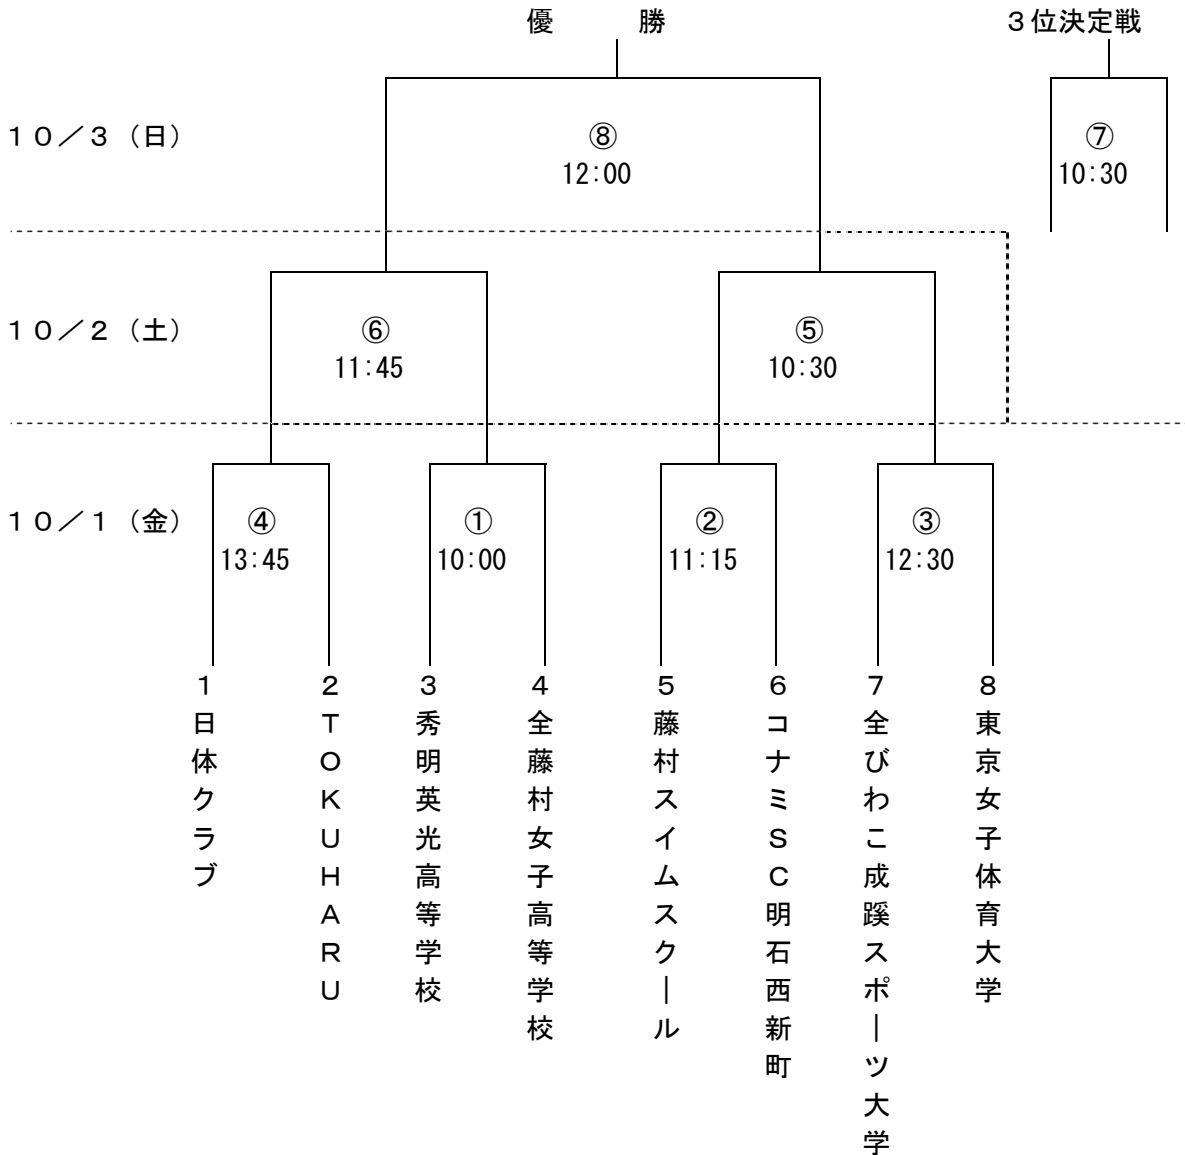

第27回(2010年度) 全国女子水球競技大会
組合せ及び競技日程

会場：東京辰巳国際水泳場 [東京都江東区辰巳2-8-10]

第1日目 [10月1日 (金)] 開場9:00		第2日目 [10月2日 (土)] 開場9:00	
①	10:00~	秀明英光 高等学校	全藤村 女子高校
②	11:15~	藤村スイム スクール	コナミSC 明石西新町
③	12:30~	全びわこ成 蹊スポーツ大	東京女子 体育大学
④	13:45~	日体クラブ	TOKUHARU
		第3日目 [10月3日 (日)] 開場9:00	
⑦	10:30~	3位決定戦	⑥の敗者 VS ⑤の敗者
⑧	12:00~	決勝戦	⑥の勝者 VS ⑤の勝者

☆本会場公式練習時間帯： 9月30日(木) 15:00~20:00
10月 2日(土) 競技終了後(16:10予定)~19:00