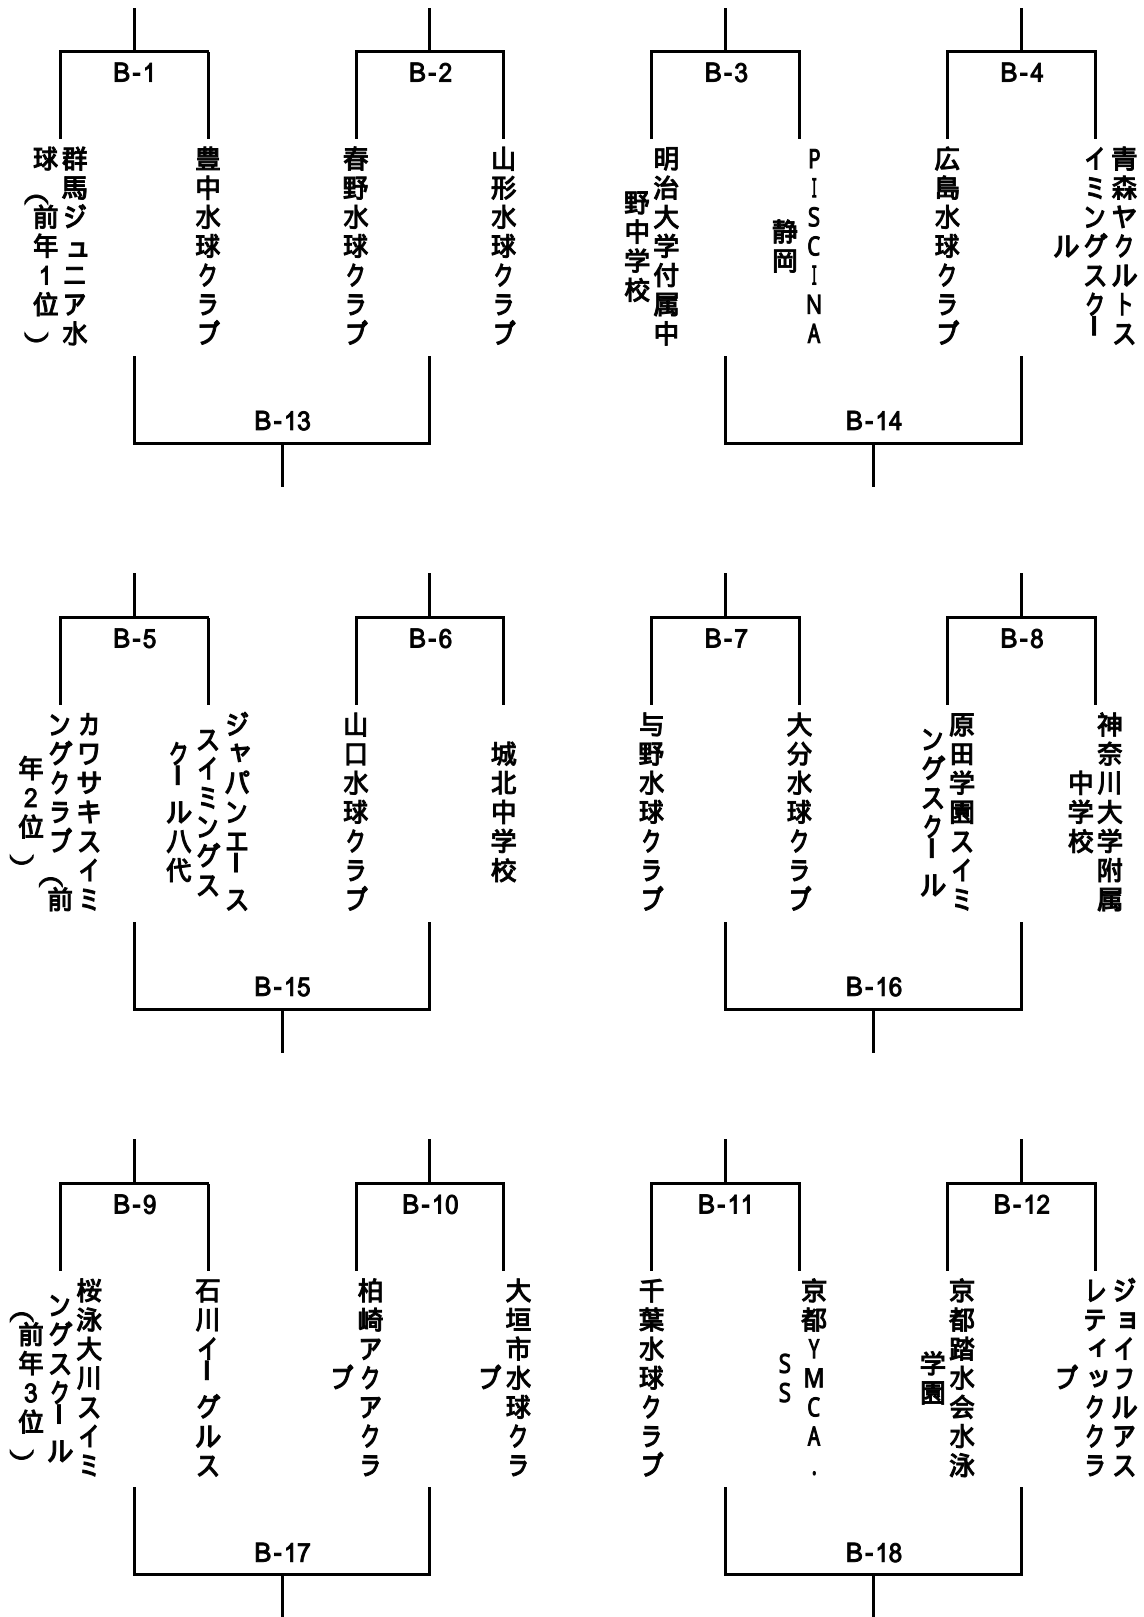

# A区分決勝トーナメント 8チーム

# B区分(15歳以下男子)1回戦・敗者復活戦 24チーム