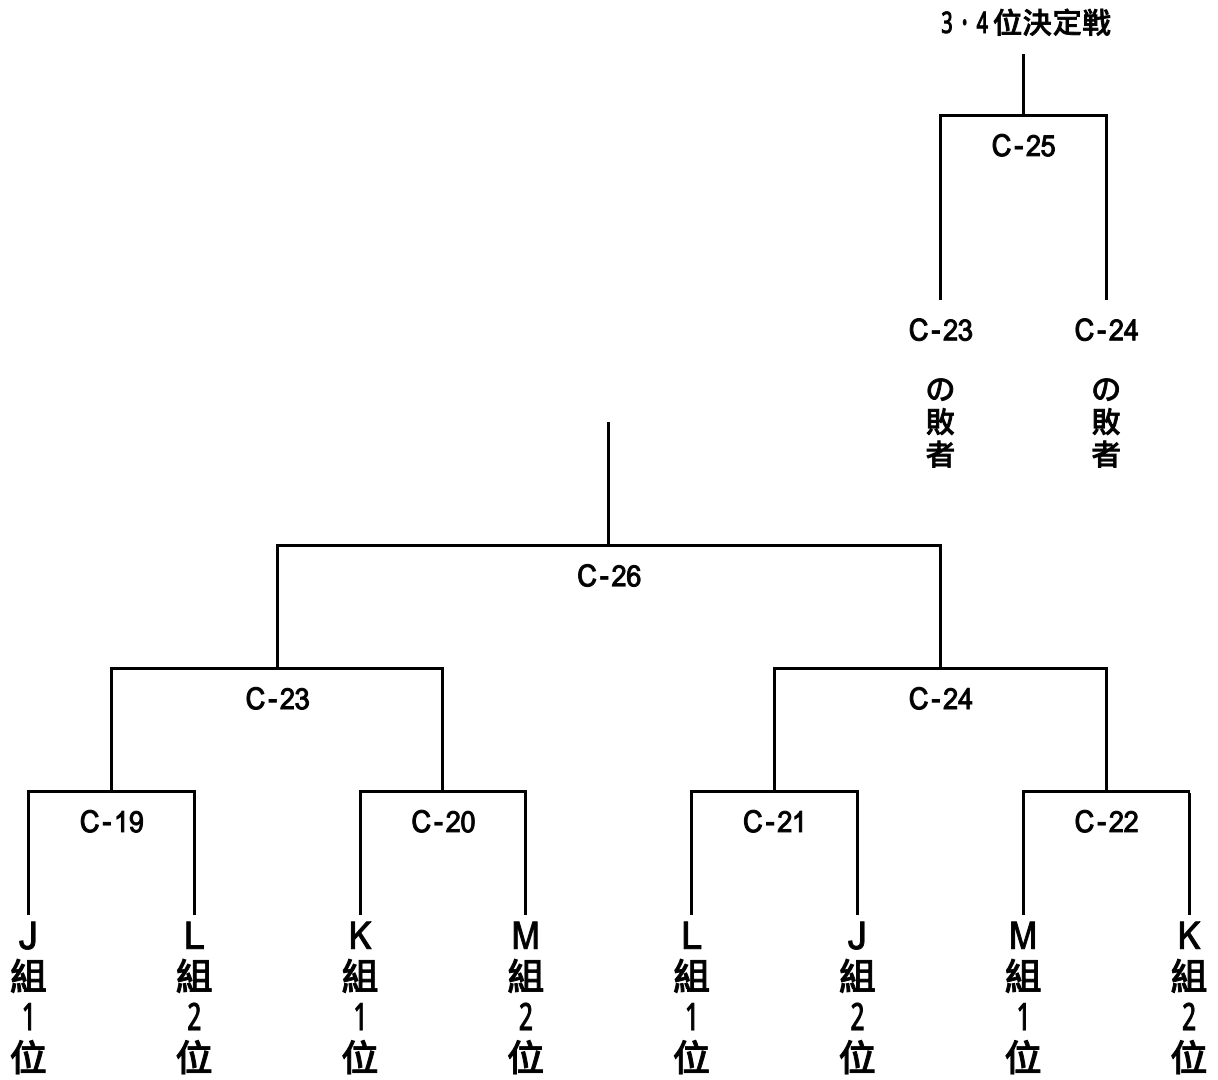

# B区分(15歳以下男子)1回戦・敗者復活戦 24チーム

# B区分決勝トーナメント 18チーム

# D区分(18歳以下男子の部)16チーム

# E区分(18歳以下女子の部) 8チーム