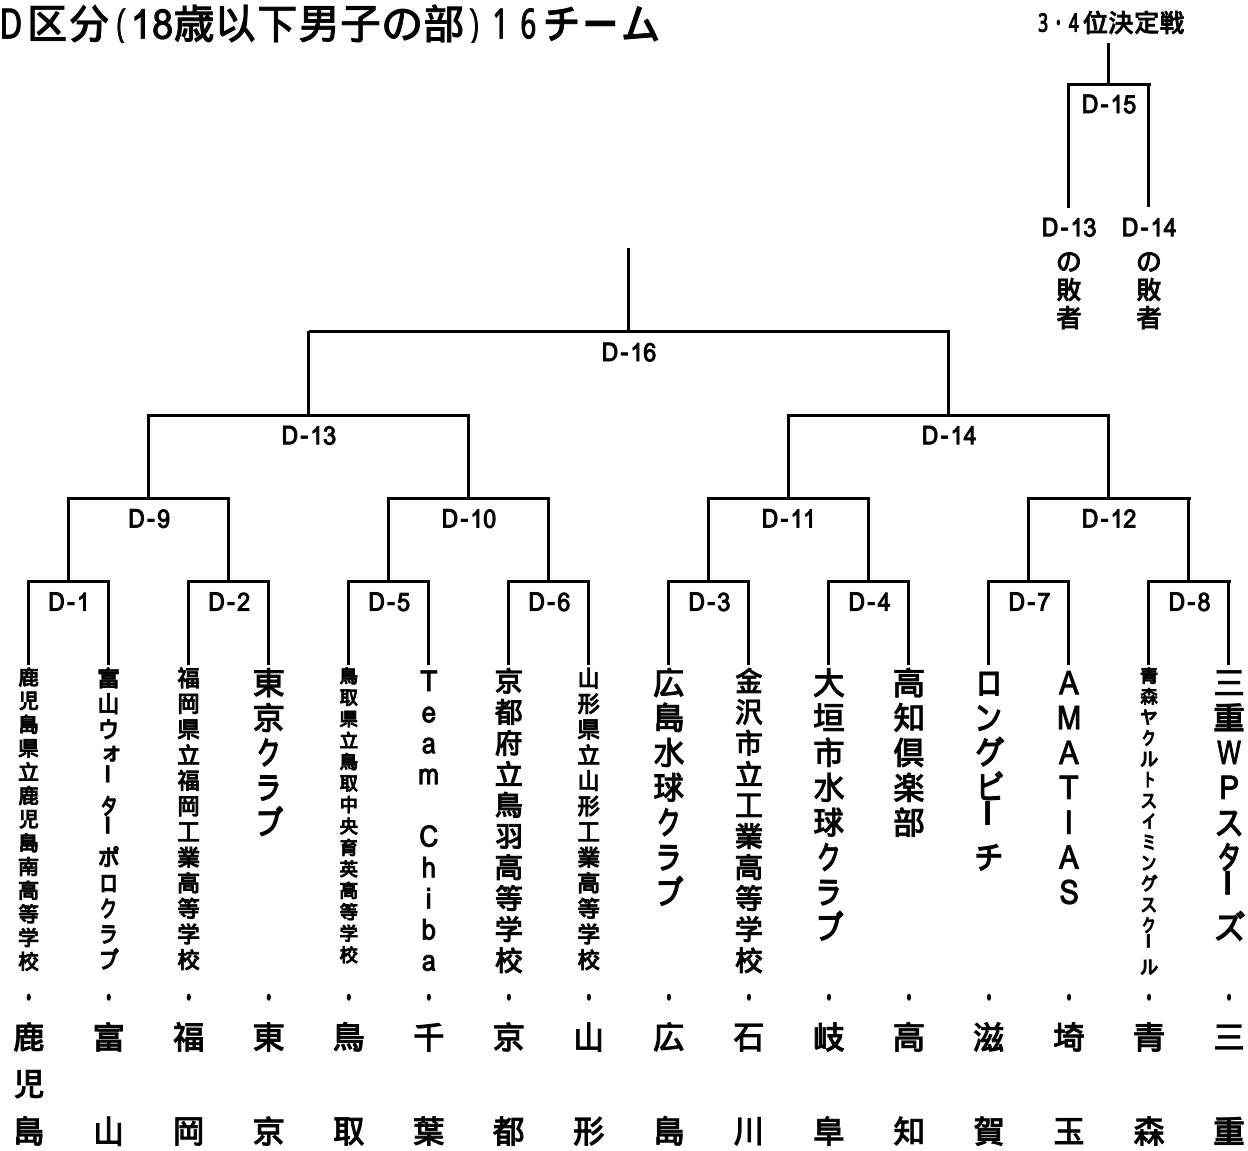

# B区分(15歳以下男子)1回戦・敗者復活戦 24チーム

# B区分決勝トーナメント 18チーム

# D区分(18歳以下男子の部)16チーム

# E区分(18歳以下女子の部) 8チーム