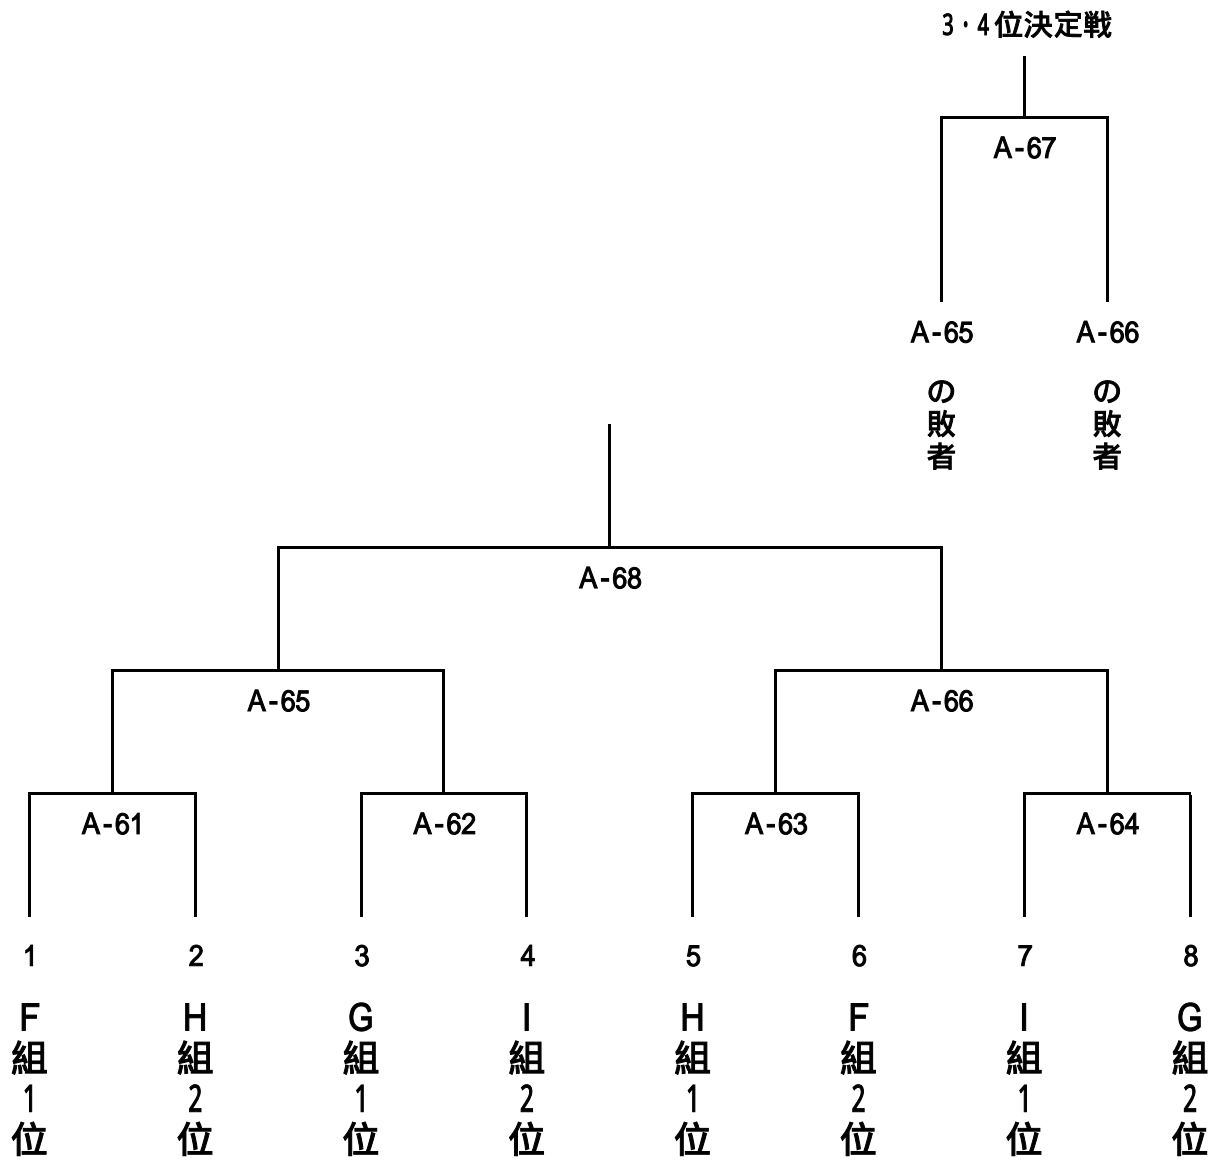

# A区分決勝トーナメント 8チーム

# B区分(15歳以下男子)1回戦・敗者復活戦 24チーム

# D区分(18歳以下男子の部)16チーム

# E区分(18歳以下女子の部) 8チーム