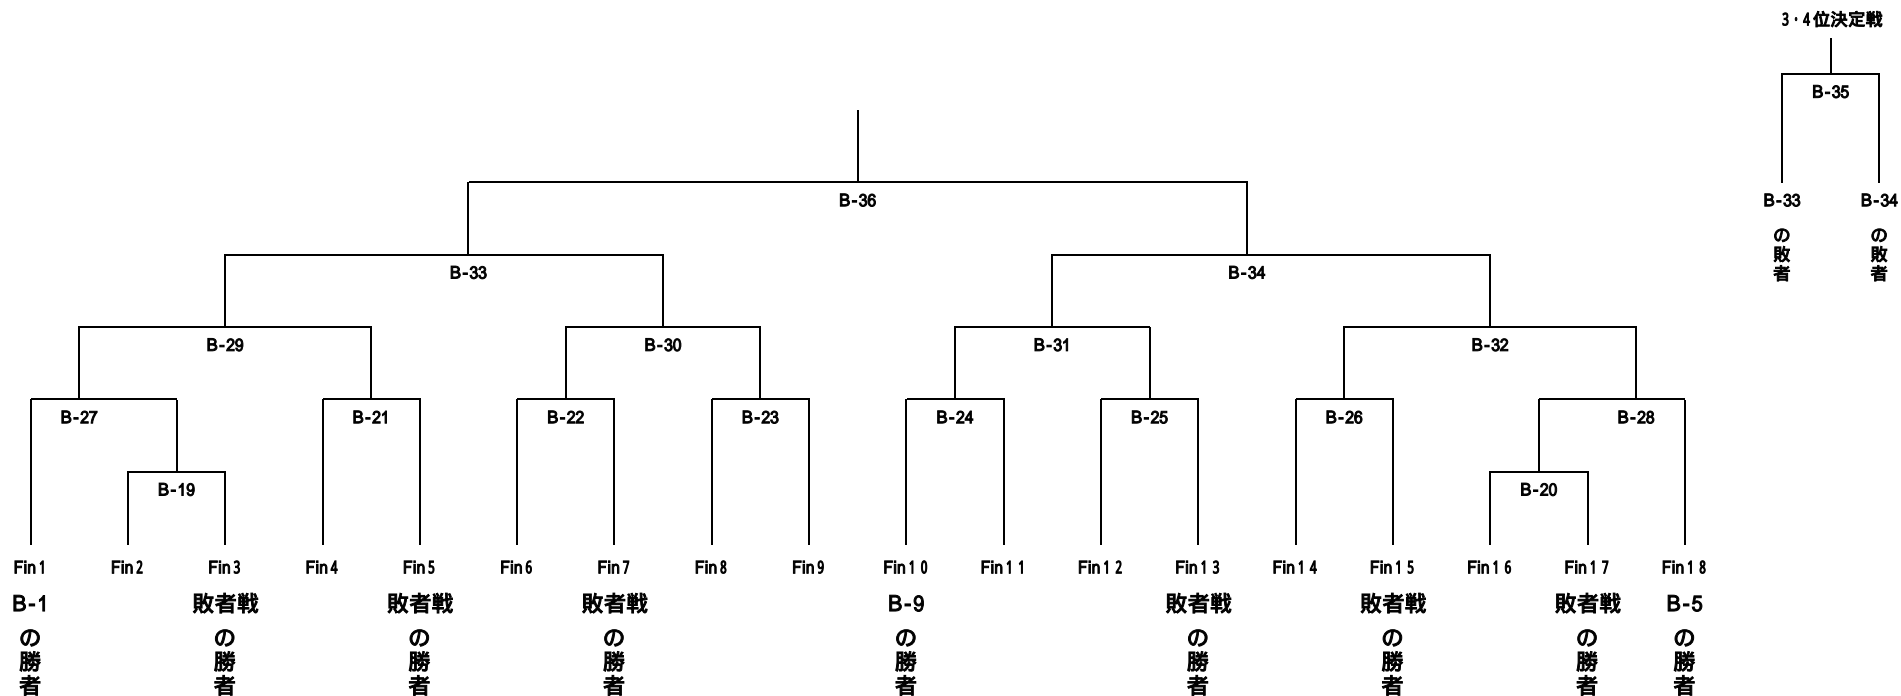

B区分決勝トーナメント 18チーム