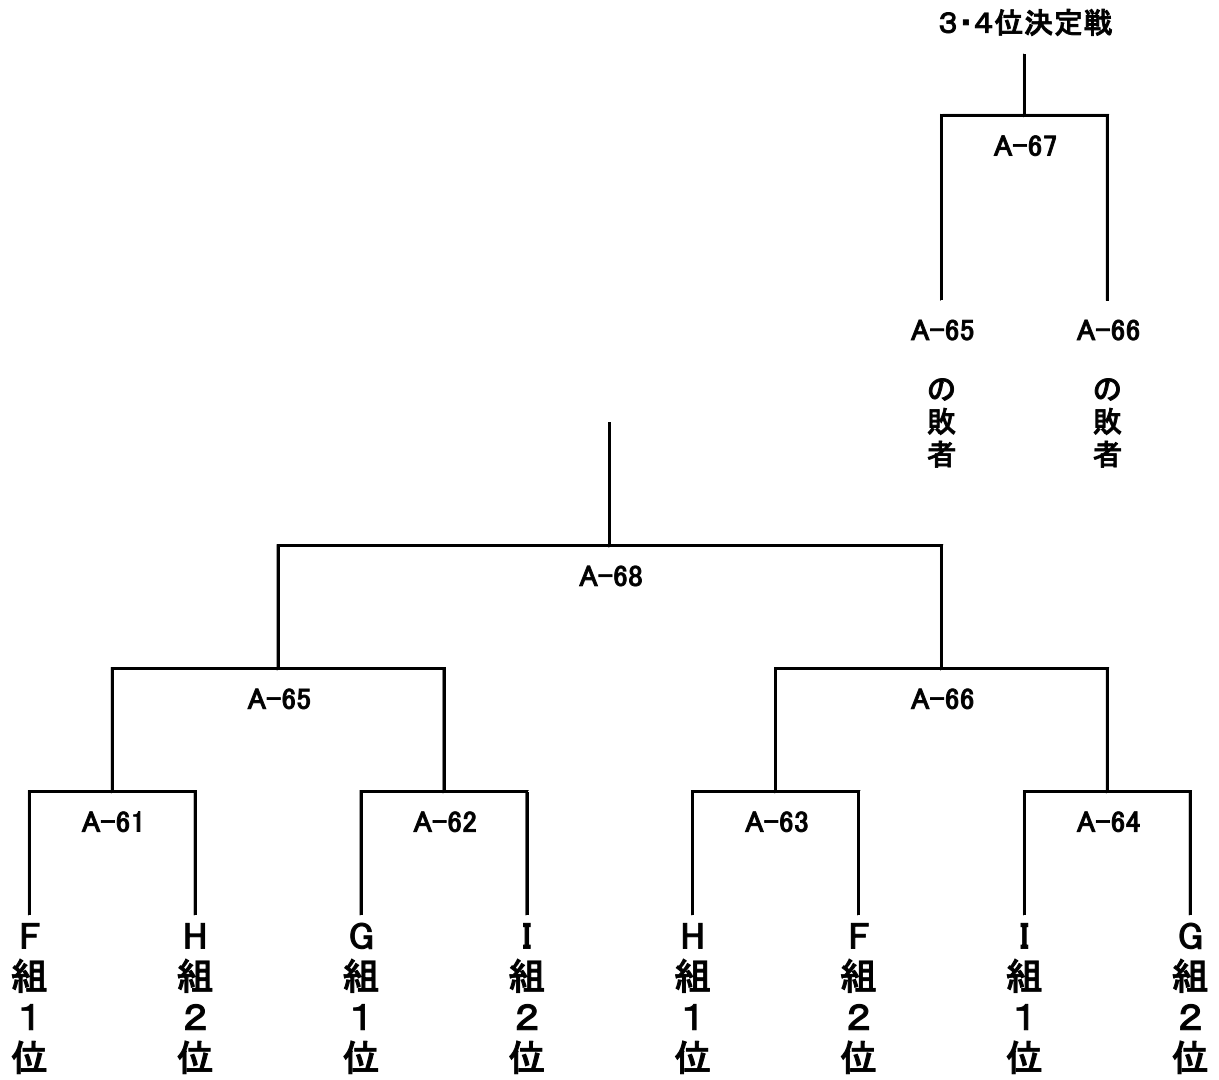

# A区分決勝トーナメント 8チーム

# B区分(15歳以下男子の部)25チーム

# C区分(15歳以下女子)1回戦・敗者復活戦 14チーム

※C-1の敗者は決勝トーナメントに進みます。ただし、敗者戦の勝者として扱います。

※決勝トーナメントの組合せは1回戦の試合ごとに抽選をしていきます。

# E区分(18歳以下女子の部)16チーム