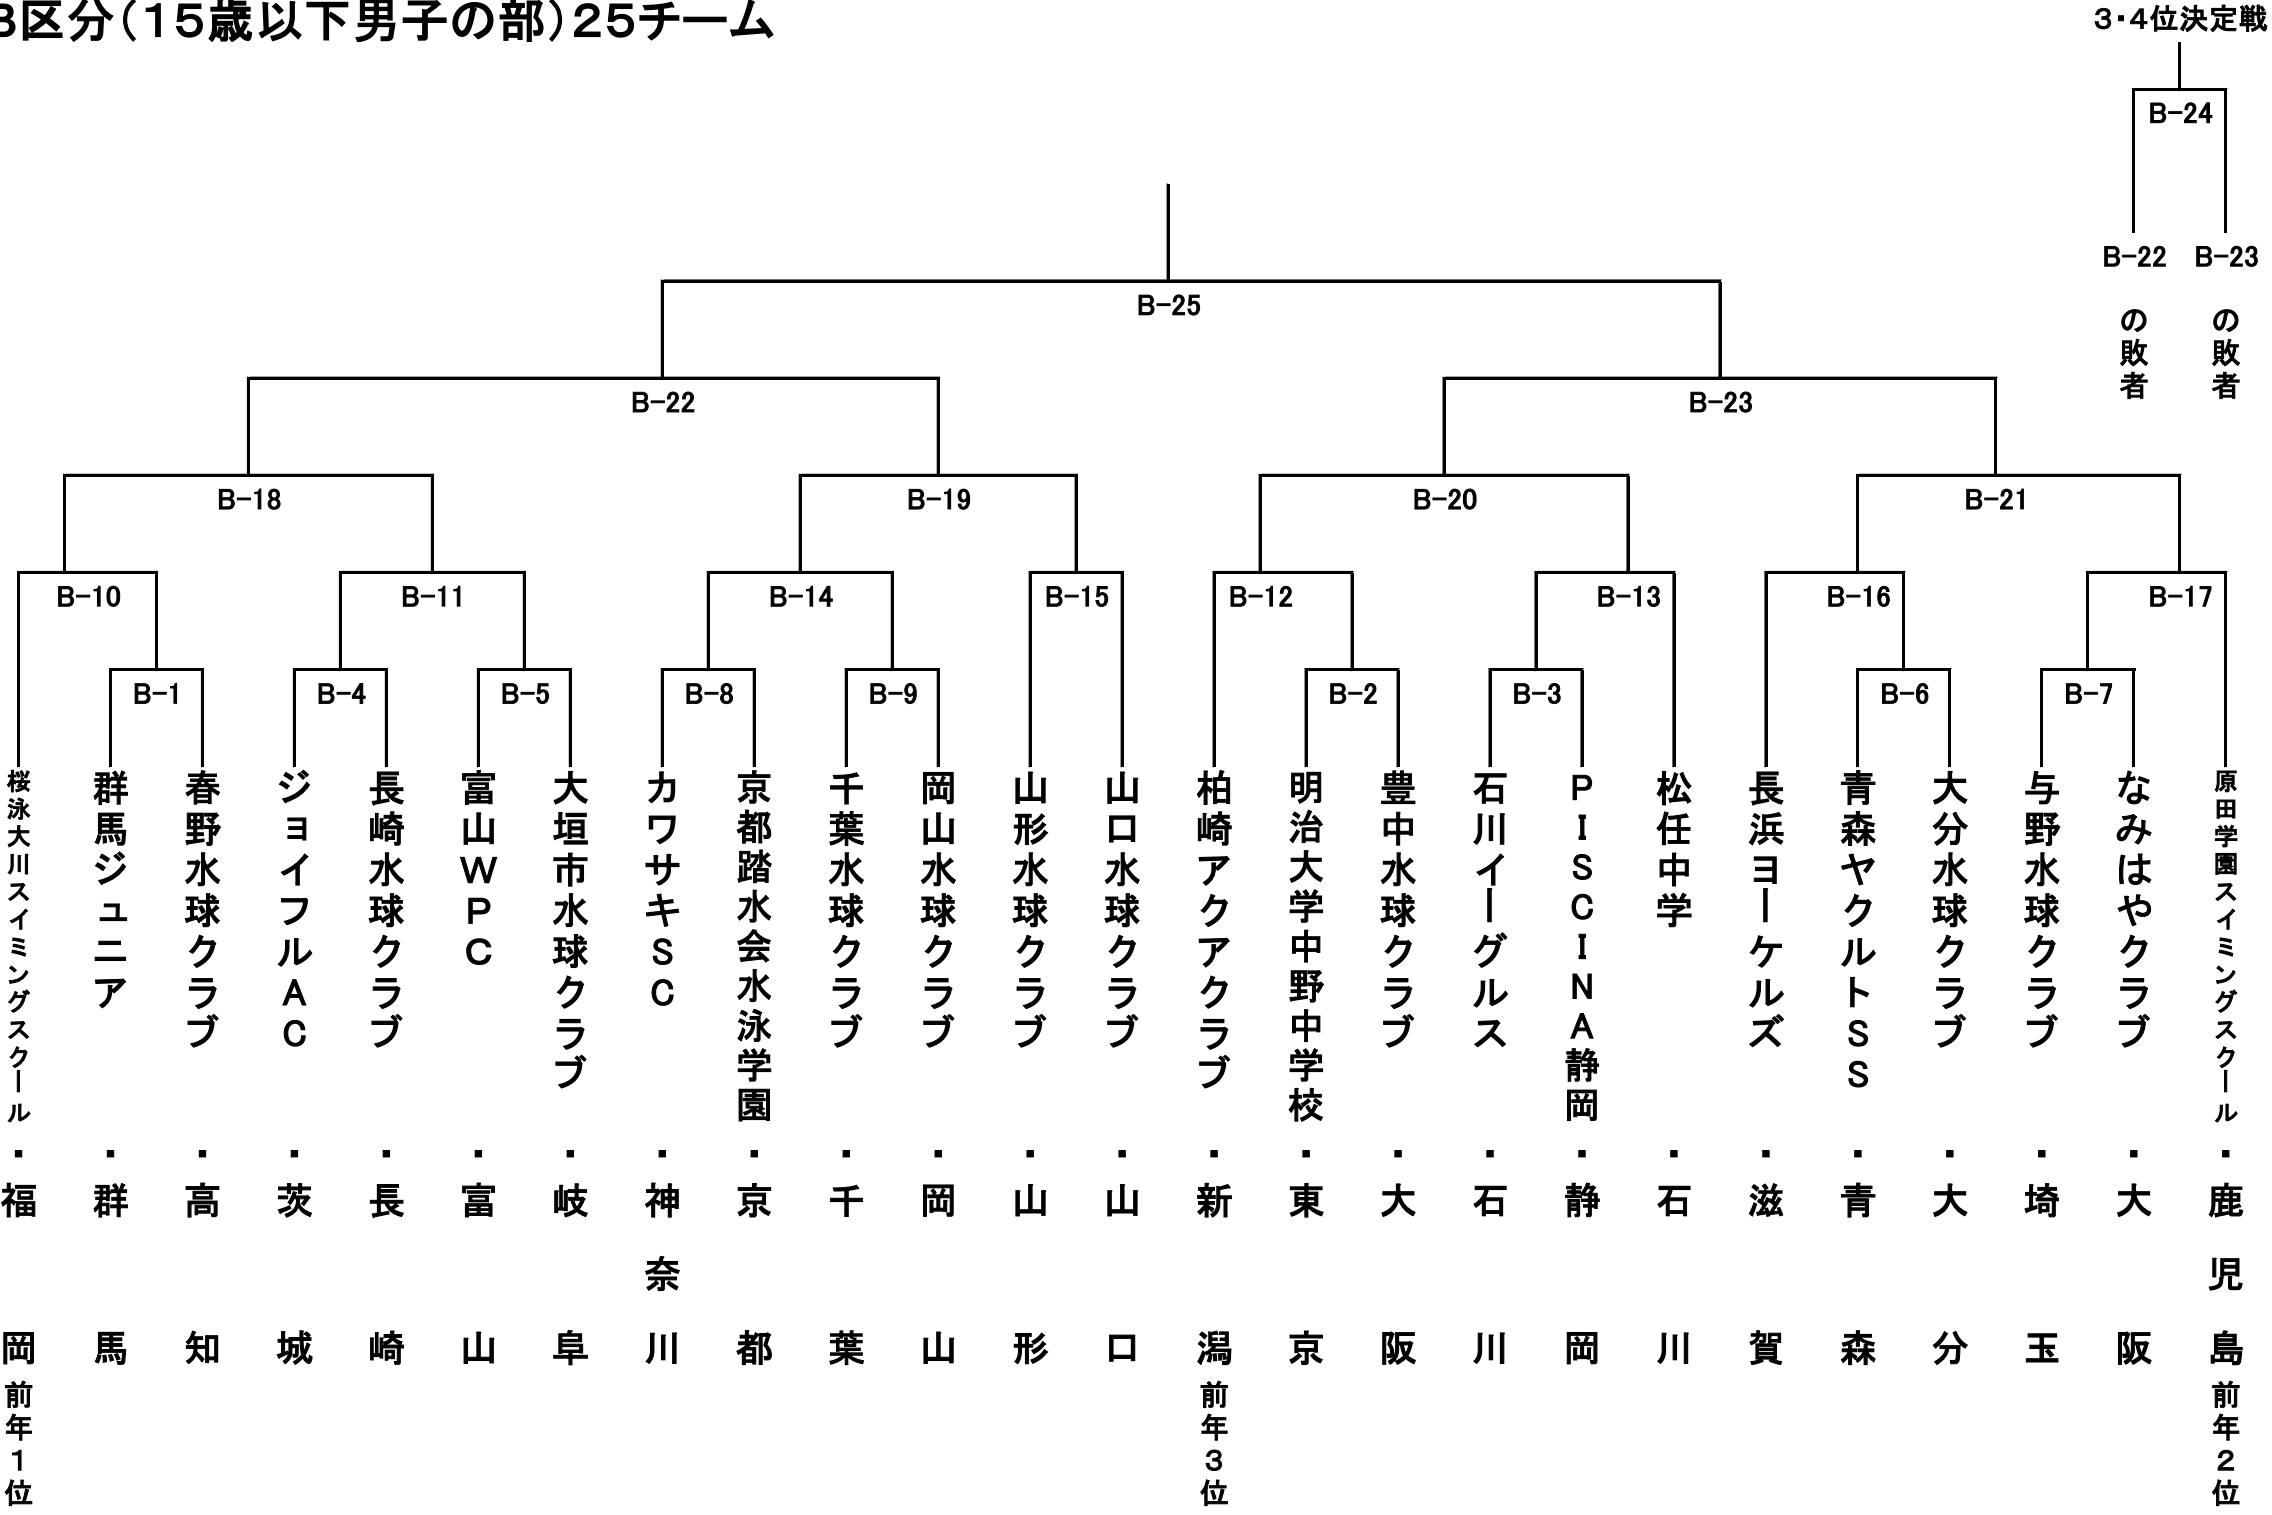

# A区分決勝トーナメント 8チーム

# B区分(15歳以下男子の部)25チーム

# C区分(15歳以下女子)1回戦・敗者復活戦 14チーム

※C-1の敗者は決勝トーナメントに進みます。ただし、敗者戦の勝者として扱います。

※決勝トーナメントの組合せは1回戦の試合ごとに抽選をしていきます。

# E区分(18歳以下女子の部)16チーム