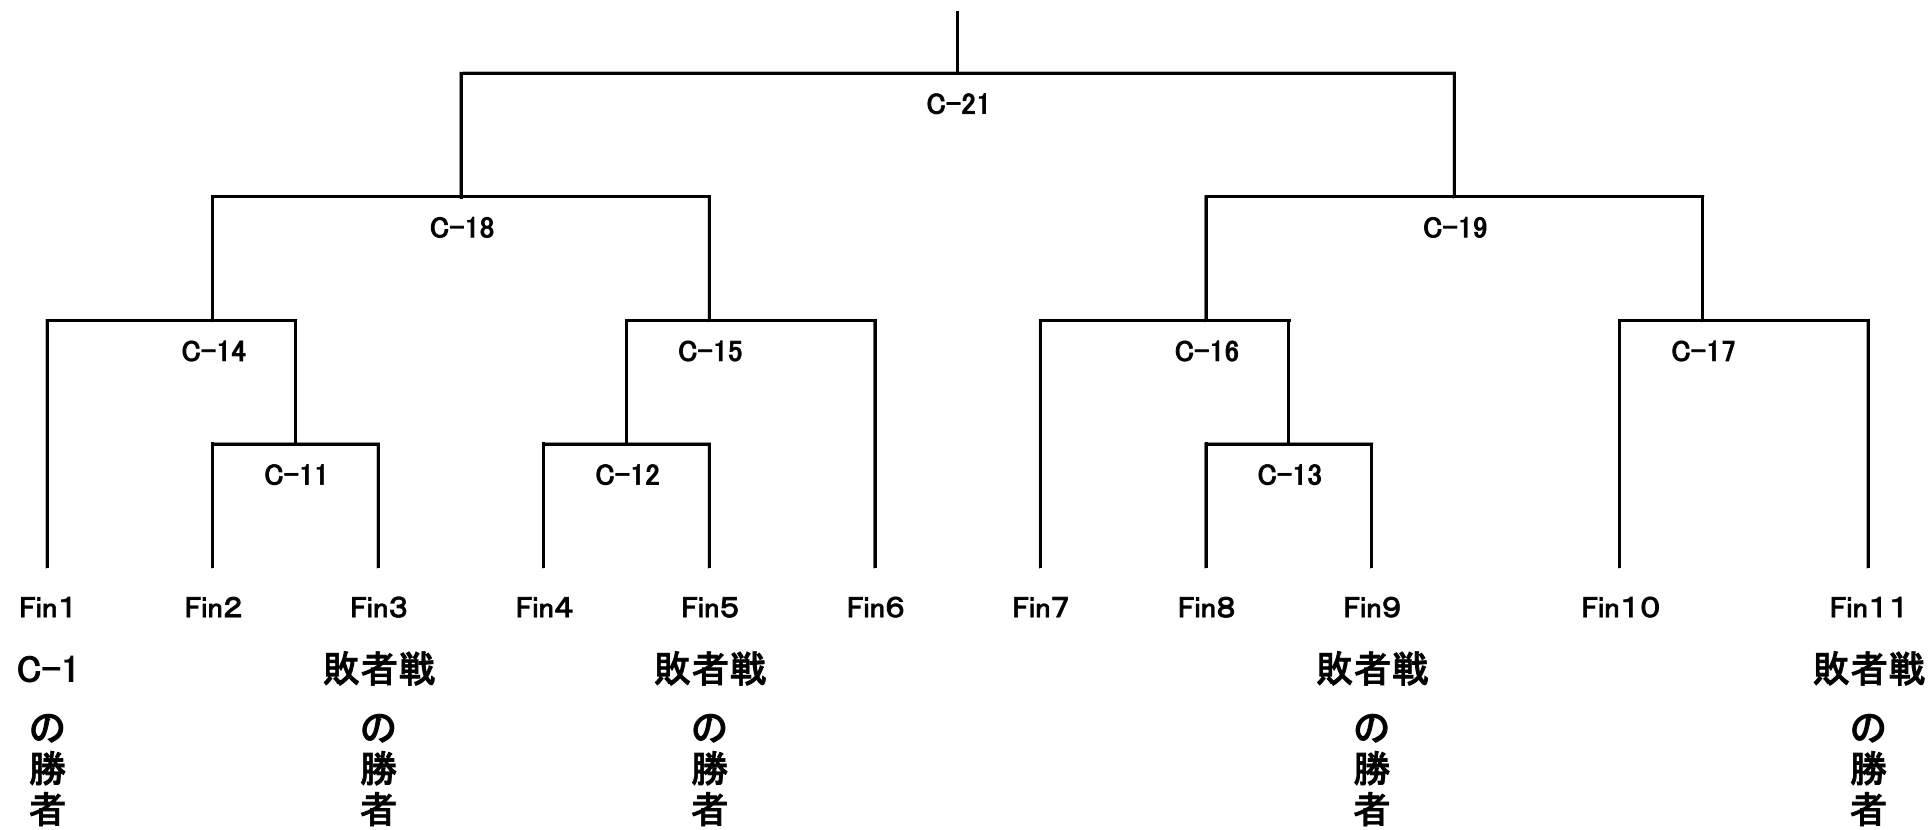

# B区分(15歳以下男子の部)25チーム

# C区分(15歳以下女子)1回戦・敗者復活戦 14チーム

※C-1の敗者は決勝トーナメントに進みます。ただし、敗者戦の勝者として扱います。

※決勝トーナメントの組合せは1回戦の試合ごとに抽選をしていきます。

# C区分決勝トーナメント 12チーム

# E区分(18歳以下女子の部)16チーム