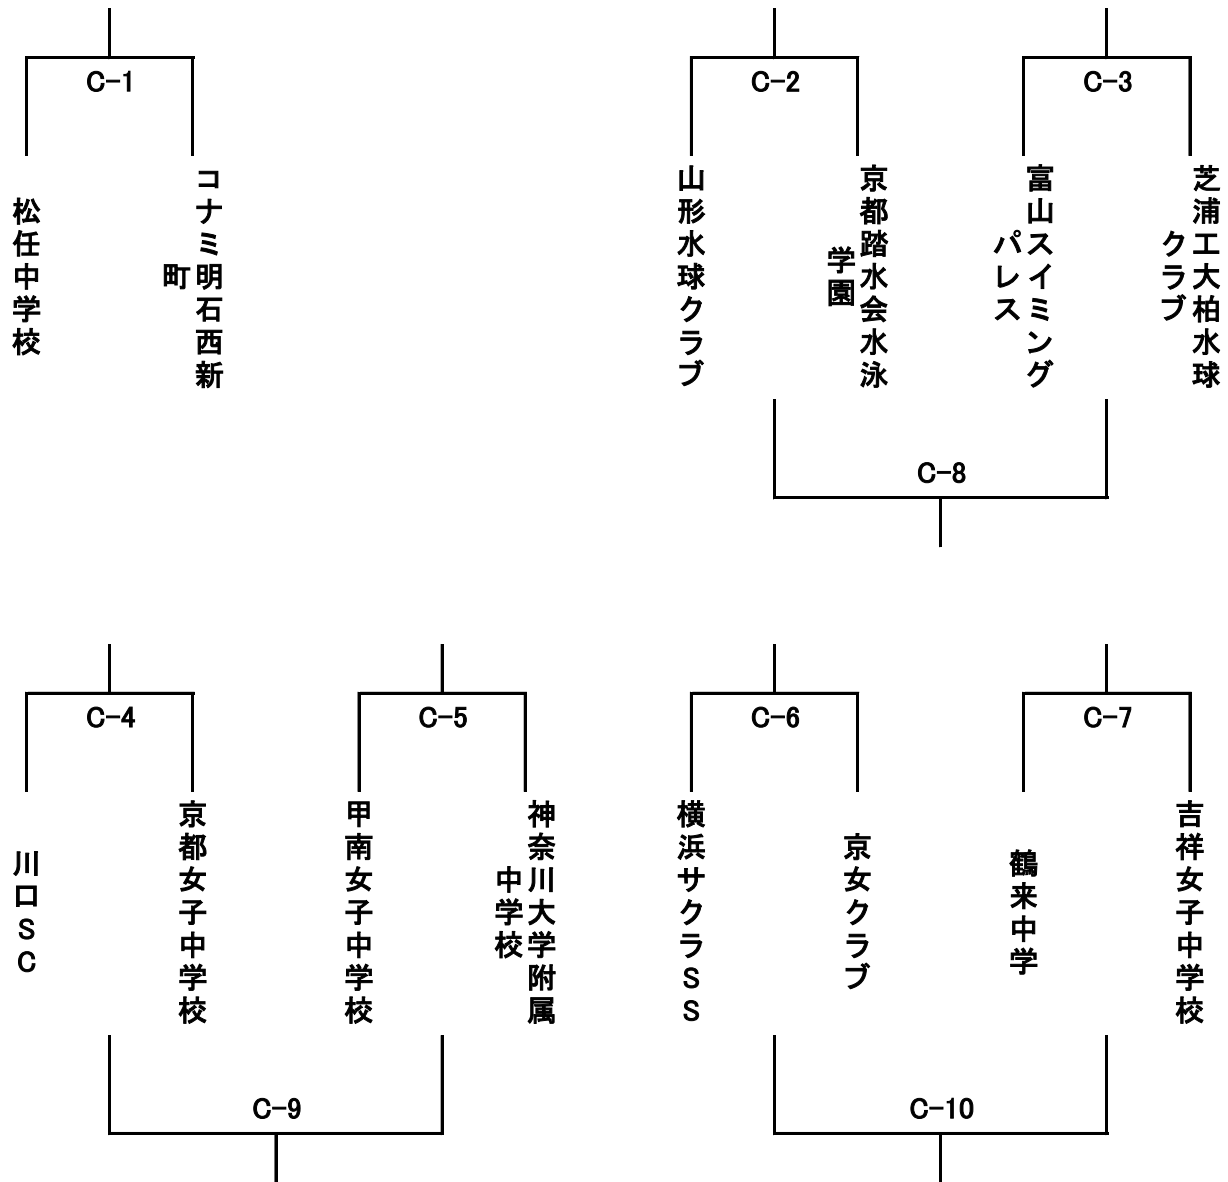

# A区分決勝トーナメント 8チーム

# B区分(15歳以下男子の部)25チーム

# C区分(15歳以下女子)1回戦・敗者復活戦 14チーム

※C-1の敗者は決勝トーナメントに進みます。ただし、敗者戦の勝者として扱います。

※決勝トーナメントの組合せは1回戦の試合ごとに抽選をしていきます。

# E区分(18歳以下女子の部)16チーム