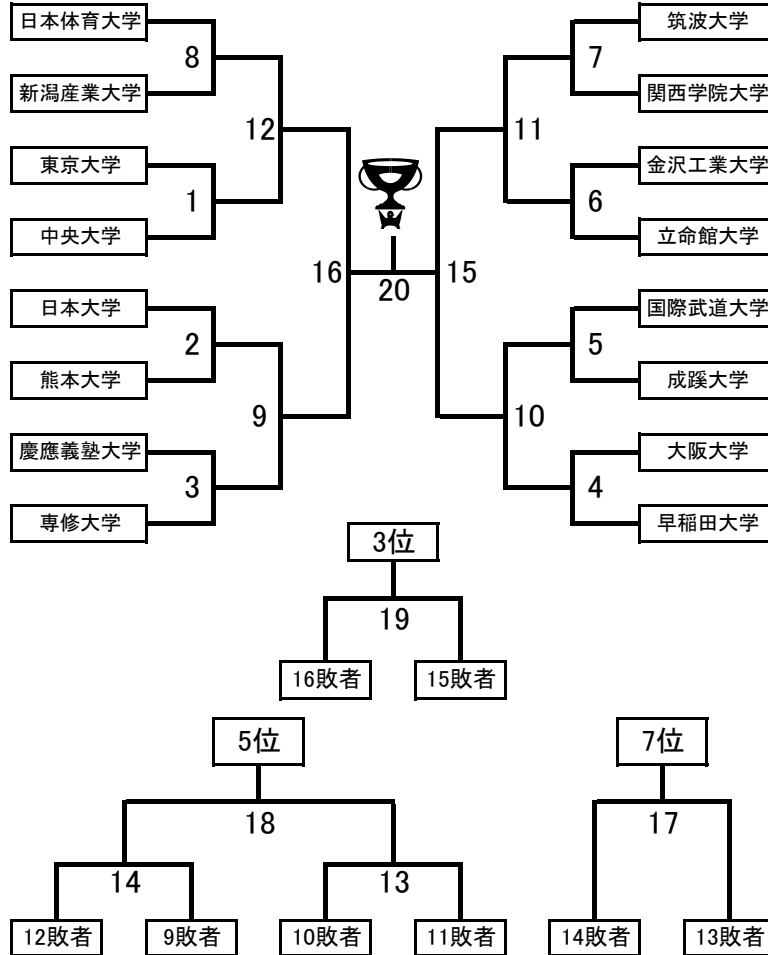

2011年 第87回日本学生選手権水泳競技会<水球競技> 出場校

関東支部	中部支部	関西支部	中国四国支部	九州支部
出場枠(5)+開催支部枠(1)	出場枠(2)	出場枠(2)	出場枠(1)	出場枠(1)
日本体育大学 シード	新潟産業大学	立命館大学 ◆	辞退(関西支部に返上)	熊本大学
早稲田大学 シード	金沢工業大学	関西学院大学		
日本大学 ◆		大阪大学		
筑波大学 シード				
専修大学 シード				
中央大学 ◆				
慶應義塾大学				
国際武道大学 ◆				
成蹊大学				
東京大学				

◆ 前年ベスト8

第87回日本学生選手権水泳競技会<水球競技>

- 1日目
 8:00 開場
 8:30 開会式
 10:00 #1
 11:15 #2
 12:30 #3
 13:45 #4
 15:00 #5
 16:15 #6
 17:30 #7
 18:45 #8
- 2日目
 8:30 開場
 10:00 ①
 11:10 ②
 13:00 #9
 14:15 #10
 15:30 #11
 16:45 #12
- 3日目
 8:30 開場
 10:00 ③
 11:10 ④
 12:20 ⑤
 14:00 #13
 15:15 #14
 16:30 #15
 17:45 #16
- 4日目
 8:30 開場
 10:00 ⑥
 11:10 ⑦
 13:00 #17
 14:15 #18
 15:30 #19
 16:50 #20
 18:15 表彰式
 閉会式

女子エキシビジョントーナメント