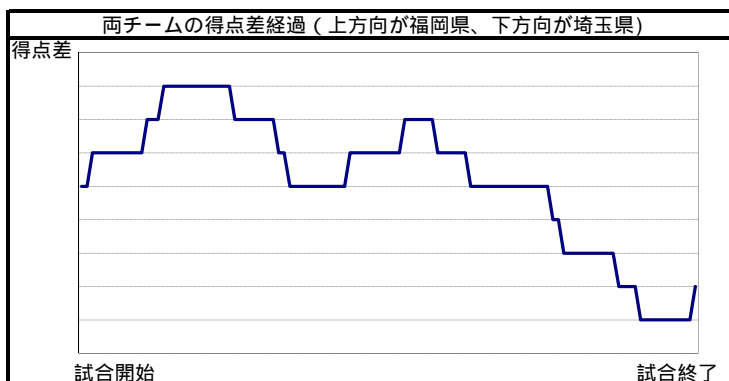

福岡県	3	1	1	1
埼玉県	1	2	2	4

6
9

福岡県			シュート数&得点数							パーソナルファール		
No	氏名	学年	ミドルシュート	5mシュート	7m-ターシュート	カットインシュート	カンターアタック	パワープレー	ペナルティシュート	合計	誘発	損失
①	福丸 皓太	3										
2	須賀 太希	2										
3	石井 湧大	2	2	0			1			3	1	1
4	後藤 浩晃	2										
5	深川 幹徳	2	3	2						5	5	2
6	荒木 健太	1	1		1		0		4	7		
7	伊藤 慎太郎	1									1	
8	本田 龍勢	1										
9	坂井 奎太	1	3							3		
10	山口 善也	1	1	1	1			2		5		2
11												
12												
13	緒方 秀泰	2										
チーム合計			10	3	2	0	2	6	0	23	7	5(0)

( ) 内はチームファール数

埼玉県			シュート数&得点数							パーソナルファール		
No	氏名	学年	ミドルシュート	5mシュート	7m-ターシュート	カットインシュート	カンターアタック	パワープレー	ペナルティシュート	合計	誘発	損失
1	若杉 健人	3										
2	田嶋 祐稀	3			3			1		4	3	
3	塚越 太一	2										
4	荒井 陸	3										3
⑤	菅根 大樹	3			2		2			4	1	1
6	一木 駿也	2	2							2	0	1
7	坂本 洸樹	2	1	1			2	2		6	3	
8	橋本 祐亮	2	2				1			3	0	1
9	山本 竣太	2					1	1		2	2	
10	足立 聖弥	1	3		1		1			5	1	1
11												
12												
13	土屋 修人	2										
チーム合計			8	1	6	0	7	4	3	26	9	7(0)

( ) 内はチームファール数

ゴールキーパーのシュートセーブ			ゴールに飛んだシュート数&ゴールキーパーセーブ数							セーブ率		
			ミドル	5m	7m-ター	カットイン	カンター	パワー	ペナルティ	合計		
1	福丸 皓太	3	5	4	1	4	3	2	4	1	20	55%
1	若杉 健人	3	3	3			2	1	3	0	11	55%
13	土屋 修人	2						2	1	1	2	50%

福岡県の攻撃プロフィール					
	1P	2P	3P	4P	計
攻撃回数	17	11	11	18	57
シュート数	10	5	3	5	23
得点	3	1	1	1	6

埼玉県の攻撃プロフィール					
	1P	2P	3P	4P	計
攻撃回数	13	13	13	13	52
シュート数	7	6	6	7	26
得点	1	2	2	4	9