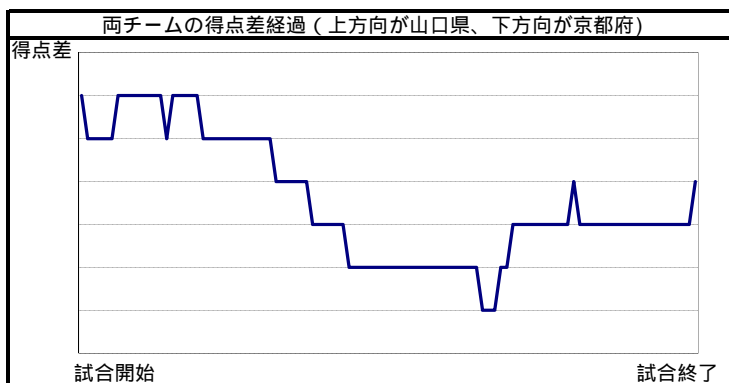

山口県	2	0	2	2
京都府	3	3	1	1

6
8

山口県			シュート数&得点数							パーソナル ファール		
No	氏名	学年	ミドル シュート	5m シュート	7m-ター シュート	カットイン シュート	カンター アタック	パワー プレー	ペナルティ シュート	合計	誘発	損失
1	大島 良亮	1										
2	波木 利夫	3	1 0	1 0	1 0			1 0		4 0	1	
3	小泉 秀一	3	2 0			2 2	1 0			5 2		
④	藤津 航	3	2 0	1 0	2 0	2 1	1 0	1 0		9 1	2	
5	藤元 涼太	2						1 0		1 0		
6	畑森 皓太	2	1 1			1 0	2 0	1 0		5 1	1	
7	河村 信吾	2	1 0			1 0	2 1			4 1		
8	濱本 皓平	2										
9	新澤 亮	2				1 1				1 1		
10	福永 昂輝	1										
11												
12												
13	細川 柊	3										
チーム合計			7 1	2 0	3 0	7 4	6 1	4 0	0 0	29 6	4	0(0)

山口県の攻撃プロフィール					
	1P	2P	3P	4P	計
攻撃回数	14	11	13	17	55
シュート数	7	5	8	9	29
得点	2	0	2	2	6

京都府の攻撃プロフィール					
	1P	2P	3P	4P	計
攻撃回数	11	10	11	11	43
シュート数	5	6	7	3	21
得点	3	3	1	1	8