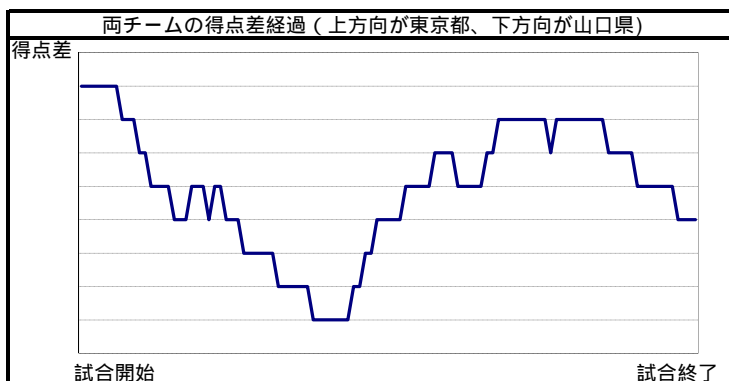

東京都	2	3	4	1
山口県	6	3	1	4

10
14

東京都			シュート数&得点数							パーソナル ファール							
No	氏名	学年	ミドル シュート	5m シュート	7m-ター シュート	カットイン シュート	カンター アタック	パワー プレー	ペナルティ シュート	合計	誘発	損失					
1	高島 丈司	2															
②	道場 憲	3	3	1						6							
3	佐藤 恭亮	3	1	0	2	1	5	3		10	1	1					
4	長谷川 慎	3	2	1	0	1	3	2		7							
5	春日 一平	2	2	0						2		1					
6	平塚 裕介	3	1	0						1		2					
7	桜井 祐太	2		2	0					2		1					
8	松本 寛大	2															
9	岩井雄太郎	2															
10	藤井 智也	3															
11																	
12																	
13	吉田 亮太	2															
チーム合計			9	2	8	2	3	1	8	5	0	0	0	28	10	1	5(0)

( )内はチームファール数

山口県			シュート数&得点数							パーソナル ファール							
No	氏名	学年	ミドル シュート	5m シュート	7m-ター シュート	カットイン シュート	カンター アタック	パワー プレー	ペナルティ シュート	合計	誘発	損失					
1	大島 良亮	1															
2	波木 利夫	3	6	1		1	0	1	2	11							
3	小泉 秀一	3			1	1	1	1		3	2	1					
④	藤津 航	3	2	1		1	1	1		5	1						
5	藤元 涼太	2									1						
6	畑森 皓太	2	1	0			1	1		3	1						
7	河村 信吾	2	1	0		2	2	1		4							
8	濱本 皓平	2															
9	新澤 亮	2				1	0			1							
10	福永 昂輝	1															
11																	
12																	
13	細川 柊	3															
チーム合計			10	2	1	1	7	4	4	3	4	3	0	27	14	5	1(0)

( )内はチームファール数

ゴールキーパーのシュートセーブ			ゴールに飛んだシュート数&ゴールキーパーセーブ数							セーブ率	
No	氏名	学年	ミドル	5m	7m-ター	カットイン	カンター	パワー	ペナルティ	合計	セーブ率
1	高島 丈司	2			1	0	3	0	1	5	0%
13	吉田 亮太	2	6	4	1	0	4	3	1	18	50%
13	細川 柊	3	5	3	5	3	1	0	7	18	44%

東京都の攻撃プロフィール					
	1P	2P	3P	4P	計
攻撃回数	14	11	11	12	48
シュート数	6	6	8	8	28
得点	2	3	4	1	10

山口県の攻撃プロフィール					
	1P	2P	3P	4P	計
攻撃回数	12	14	13	16	55
シュート数	9	6	6	6	27
得点	6	3	1	4	14