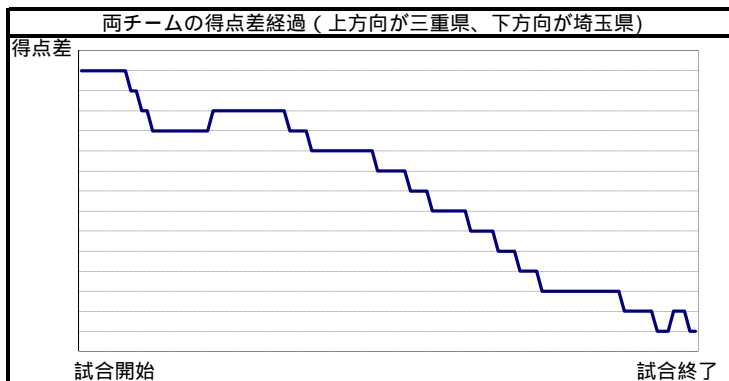

三重県	1	0	0	1
埼玉県	3	2	6	4

2
15

三重県			シュート数&得点数						合計	パーソナル ファール						
No	氏名	学年	ミドル シュート	5m シュート	70-ター シュート	カット シュート	カンター アタック	パ ワー ブ レー		ペ ナルティ シュート	誘発	損失				
1	中川 峻輔	2														
2	大野 佑斗	2	4	0				1	0							
3	丸山 宗太	3					2	1								
4	柿市 健人	3	2	1	0						2					
5	藤井 陽平	2	2	0				1	0		3					
6	永井 雄太	3				2	0				1					
7	増田 喬介	3	1	0				1	0	1	1	1				
8	曾我 優	2														
9	田口 凌平	2				1	0	1	0							
10	橋本 航平	2	1	0								2				
11	阿部ヒロユキ	2	1	0					1	0						
12																
13																
チーム合計			11	1	1	0	3	0	4	0	2	0	24	2	7	3(0)

( )内はチームファール数

埼玉県			シュート数&得点数						合計	パーソナル ファール								
No	氏名	学年	ミドル シュート	5m シュート	70-ター シュート	カット シュート	カンター アタック	パ ワー ブ レー		ペ ナルティ シュート	誘発	損失						
1	若杉 健人	3																
2	田嶋 祐稀	3				1	1					1						
3	塚越 太一	2				1	0											
4	荒井 陸	3				1	1											
5	菅根 大樹	3	2	1					2	2								
6	一木 駿也	2	1	1		1	1		1	1	1							
7	坂本 洸樹	2	3	0	1	0			4	2								
8	橋本 祐亮	2	1	0			1	0	1	1		2						
9	山本 竣太	2						1	1	1	2	2						
10	足立 聖弥	1	1	0					2	1		2						
11																		
12																		
13	土屋 修人	2																
チーム合計			8	2	1	0	4	3	2	1	13	2	2	0	30	15	3	7(0)

( )内はチームファール数

ゴールキーパーのシュートセーブ			ゴールに飛んだシュート数&ゴールキーパーセーブ数						合計	セーブ率				
No	氏名	学年	ミドル	5m	70-ター	カット	カンター	パ ワー ブ レー			ペ ナルティ			
1	中川 峻輔	2	4	2		4	1	1	0	9	2	20	5	25%
1	若杉 健人	3	5	4		3	3		1	1	1	9	8	89%
13	土屋 修人	2					2	1				2	1	50%

三重県の攻撃プロフィール					
	1P	2P	3P	4P	計
攻撃回数	14	14	13	17	58
シュート数	5	5	8	6	24
得点	1	0	0	1	2

埼玉県の攻撃プロフィール					
	1P	2P	3P	4P	計
攻撃回数	11	12	14	14	51
シュート数	9	6	7	8	30
得点	3	2	6	4	15