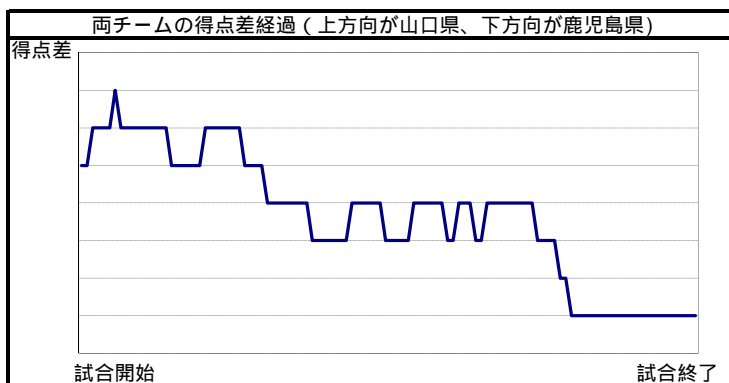

山口県	3	1	3	0
鹿児島県	2	4	2	3

7
11

山口県			シュート数&得点数						合計	パーソナル ファール		
No	氏名	学年	ミドル シュート	5m シュート	7m-ター シュート	カットイン シュート	カンター アタック	パ ワー プ レー		ペ ナルティ シュート	誘発	損失
1	大島 良亮	1										
2	波木 利夫	3	1 0	2 0	2 1	1 1				6 2	2	
3	小泉 秀一	3	1 1	1 0					1 0	3 1	1	2
④	藤津 航	3	1 1		2 0	1 0	1 1			5 2	2	2
5	藤元 涼太	2										
6	畑森 皓太	2	1 0						1 1	2 1		
7	河村 信吾	2	1 0	2 0					2 0	5 0	1	
8	濱本 皓平	2			1 1					1 1		
9	新澤 亮	2							1 0	1 0		1
10	福永 昂輝	1										
11												
12												
13	細川 柊	3										
チーム合計			5 2	5 0	5 2	2 1	3 2	3 0	0 0	23 7	6	5(0)

()内はチームファール数

鹿児島県			シュート数&得点数						合計	パーソナル ファール		
No	氏名	学年	ミドル シュート	5m シュート	7m-ター シュート	カットイン シュート	カンター アタック	パ ワー プ レー		ペ ナルティ シュート	誘発	損失
1	福島 丈貴	3										
②	松下 涉	3	1 1					1 0		3 2	2	
3	池水 佑輔	3	2 0							2 0	1	1
4	坂上 輝将	3		1 1	5 1			2 1		8 3	2	1
5	松尾 太一	3	2 2				2 2			4 4		
6	鳥越 孝宜	3						1 0		1 0		1
7	濱島 廣太郎	2	1 0							1 0		2
8	本田 竜也	2										
9	池水 勇太	1	4 1					1 1		5 2		
10	福留 大吉	1						1 0		1 0		1
11												
12												
13	池田 誠哉	1										
チーム合計			10 4	1 1	5 1	2 2	4 2	3 1	0 0	25 11	5	6(0)

山口県の攻撃プロフィール					
	1P	2P	3P	4P	計
攻撃回数	12	13	12	17	54
シュート数	4	5	7	7	23
得点	3	1	3	0	7

鹿児島県の攻撃プロフィール					
	1P	2P	3P	4P	計
攻撃回数	15	13	11	12	51
シュート数	7	8	4	6	25
得点	2	4	2	3	11