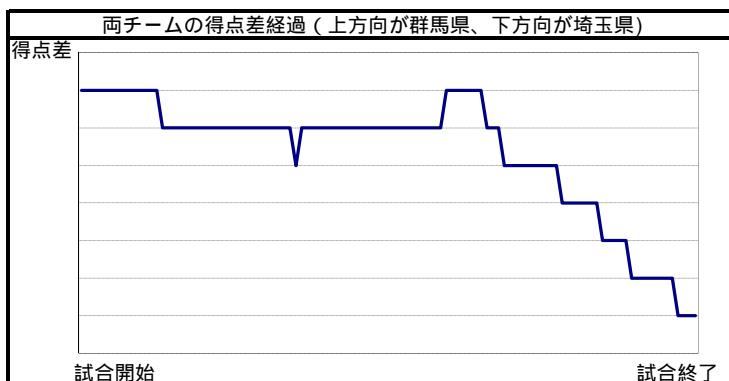

群馬県	0	1	1	0
埼玉県	1	1	2	4

2
8

群馬県			シュート数&得点数							パーソナル ファール		
No	氏名	学年	ミドル シュート	5m シュート	7m-ター シュート	カットイン シュート	カンター アタック	パワー プレー	ペナルティ シュート	合計	誘発	損失
1	吉岡 祐馬	2								0		
②	星野 湧也	3	1	0		1	0			3		
3	小平 颯真	2										
4	廣江隼斗志	2	2	0			0			4	3	
5	柳澤 信	3	1	0				1		3		
6	阿保 直弥	2										1
7	福嶋 将史	3										
8	佐藤 拓馬	2										
9	大竹 光輝	1	1							1		
10	長野 大地	1		1	6	1				7		
11	岡部宏次郎	1										
12												
13												
チーム合計			5	0	6	1	0	2	0	18	3	1(0)

( )内はチームファール数

埼玉県			シュート数&得点数							パーソナル ファール		
No	氏名	学年	ミドル シュート	5m シュート	7m-ター シュート	カットイン シュート	カンター アタック	パワー プレー	ペナルティ シュート	合計	誘発	損失
1	若杉 健人	3								0		
2	田嶋 祐稀	3		1			0			2		
3	塚越 太一	2			1					1		
4	荒井 陸	3	1	0						2	1	
⑤	菅根 大樹	3	2	1		1	3	2		7		
6	一木 駿也	2			1					1		
7	坂本 洸樹	2	1				0			3		1
8	橋本 祐亮	2	2	0		1		1		6		
9	山本 竣太	2		1						1		1
10	足立 聖弥	1	2			1	2	2		5		1
11												
12												
13	土屋 修人	2										
チーム合計			8	1	2	0	4	8	1	28	1	3(0)

( )内はチームファール数

ゴールキーパーのシュートセーブ			ゴールに飛んだシュート数&ゴールキーパーセーブ数							セーブ率	
No	氏名	学年	ミドル	5m	7m-ター	カットイン	カンター	パワー	ペナルティ	合計	セーブ率
1	吉岡 祐馬	2	5	4	2	1	0	7	3	10	56%
1	若杉 健人	3	3	1	3	2	0	1	0	8	80%
13	土屋 修人	2		1	1					1	100%

群馬県の攻撃プロフィール					
	1P	2P	3P	4P	計
攻撃回数	11	12	11	14	48
シュート数	4	4	4	6	18
得点	0	1	1	0	2

埼玉県の攻撃プロフィール					
	1P	2P	3P	4P	計
攻撃回数	13	13	15	14	55
シュート数	6	7	8	7	28
得点	1	1	2	4	8