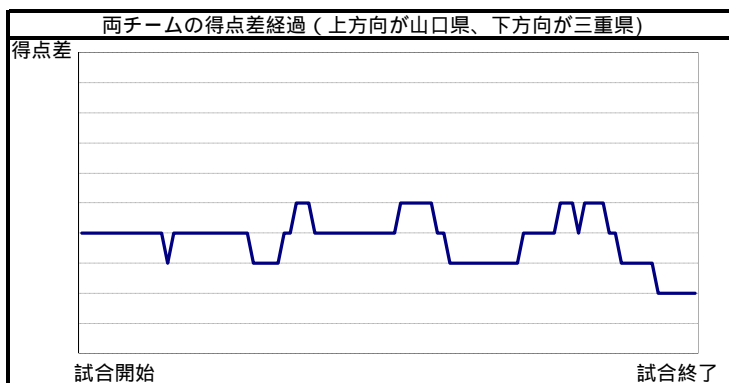

山口県	1	2	2	2
三重県	1	2	2	4

7
9

山口県			シュート数&得点数						パーソナル ファール			
No	氏名	学年	ミドル シュート	5m シュート	7m-ター シュート	カットイン シュート	カンター アタック	パ ワ ー ブ レ ー	ペ ナルティ シュート	合計	誘発	損失
1	大島 良亮	1										
2	波木 利夫	3	4 ¹	1 ¹		1 ⁰		1 ⁰		7 ²		
3	小泉 秀一	3	5 ¹			1 ¹		1 ⁰		7 ²		
④	藤津 航	3	3 ⁰			2 ¹				5 ¹	1	
5	藤元 涼太	2	1 ⁰							1 ⁰	2	1
6	畑森 皓太	2				2 ¹				2 ¹		2
7	河村 信吾	2	2 ¹			2 ⁰	1 ⁰	2 ⁰		7 ¹		2
8	濱本 皓平	2										1
9	新澤 亮	2										
10	福永 昂輝	1										
11												
12												
13	細川 柊	3										
チーム合計			15 ³	1 ¹	0 ⁰	8 ³	1 ⁰	4 ⁰	0 ⁰	29 ⁷	3	6(0)

山口県の攻撃プロフィール					
	1P	2P	3P	4P	計
攻撃回数	15	12	12	12	51
シュート数	9	7	7	6	29
得点	1	2	2	2	7

三重県の攻撃プロフィール					
	1P	2P	3P	4P	計
攻撃回数	10	12	13	11	46
シュート数	2	4	6	7	19
得点	1	2	2	4	9