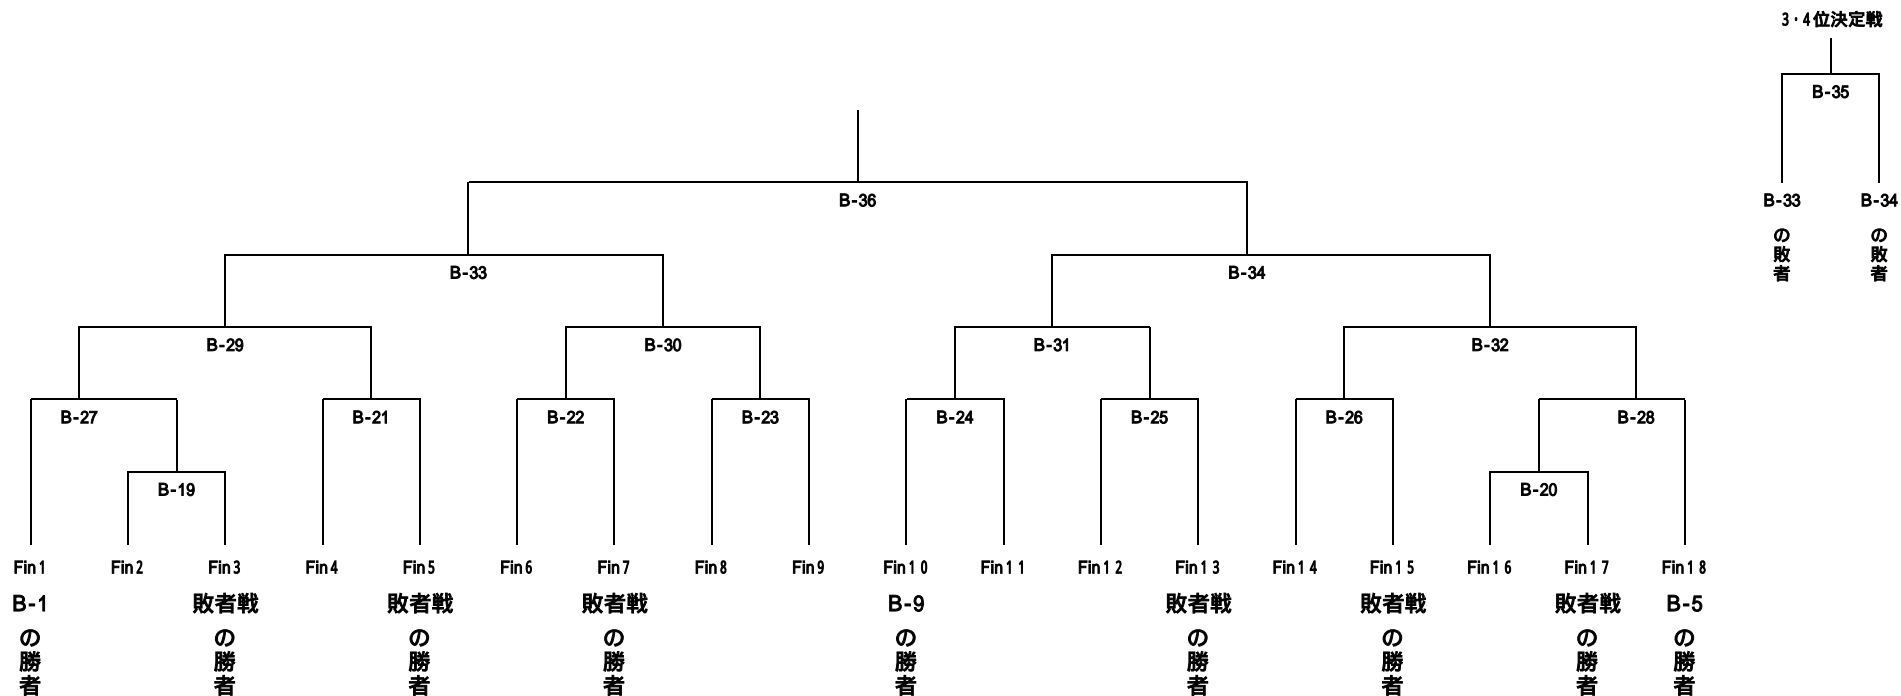

A区分決勝トーナメント 8チーム

B区分(15歳以下男子)1回戦・敗者復活戦 24チーム

B区分決勝トーナメント 18チーム

C区分(15歳以下女子)1回戦・敗者復活戦 13チーム

C-6の敗者は決勝トーナメントに進みます。

C-9の敗者は決勝トーナメントに進みます。ただし、敗者戦の勝者として扱います。

C区分決勝トーナメント 11チーム

D区分(18歳以下男子の部)16チーム

E区分(18歳以下女子の部) 8チーム