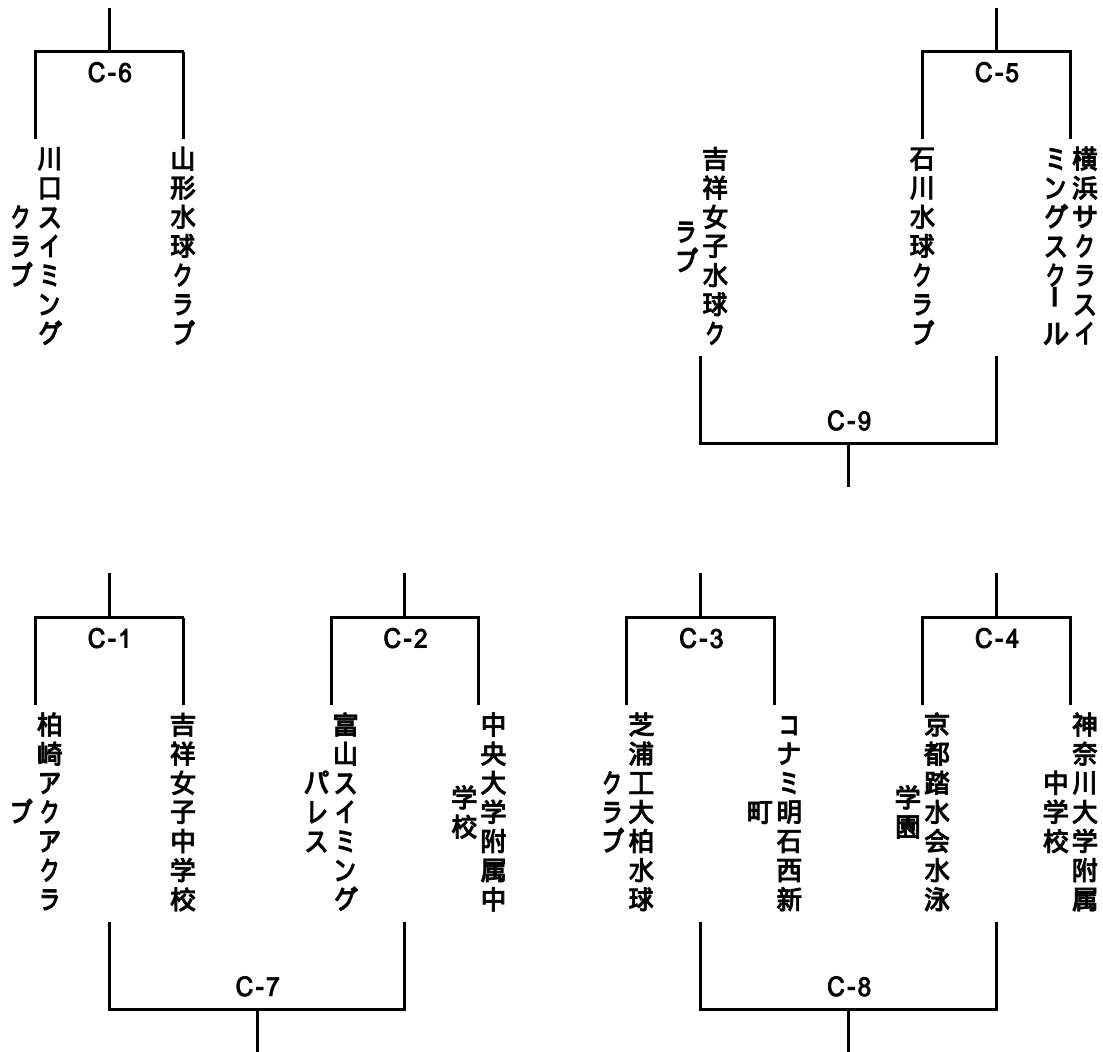

A区分決勝トーナメント 8チーム

B区分(15歳以下男子)1回戦・敗者復活戦 24チーム

B区分決勝トーナメント 18チーム

C区分(15歳以下女子)1回戦・敗者復活戦 13チーム

C-6の敗者は決勝トーナメントに進みます。

C-9の敗者は決勝トーナメントに進みます。ただし、敗者戦の勝者として扱います。

C区分決勝トーナメント 11チーム

D区分(18歳以下男子の部)16チーム

E区分(18歳以下女子の部) 8チーム