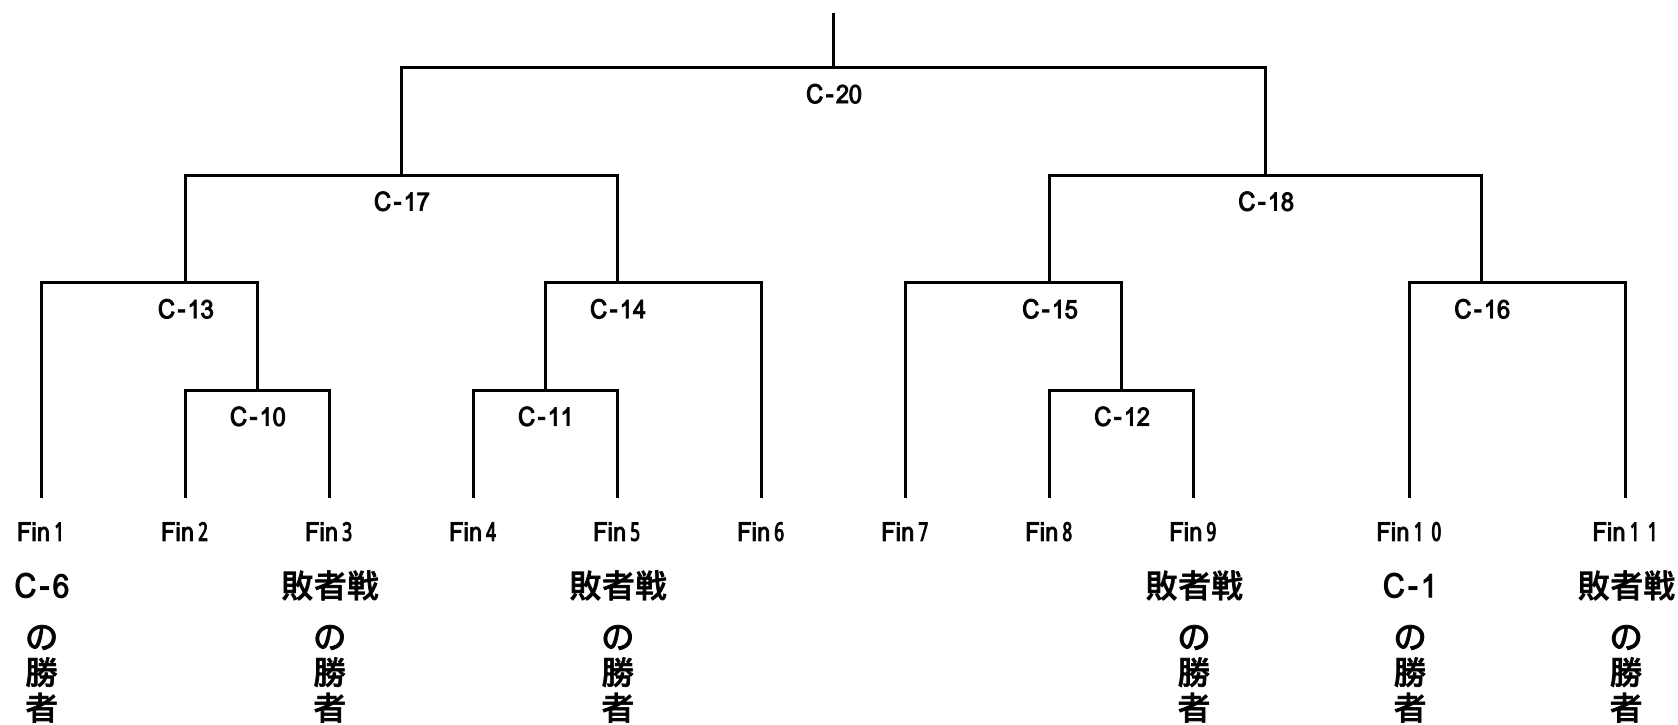

A区分決勝トーナメント 8チーム

B区分(15歳以下男子)1回戦・敗者復活戦 24チーム

B区分決勝トーナメント 18チーム

C区分(15歳以下女子)1回戦・敗者復活戦 13チーム

C-6の敗者は決勝トーナメントに進みます。

C-9の敗者は決勝トーナメントに進みます。ただし、敗者戦の勝者として扱います。

C区分決勝トーナメント 11チーム

D区分(18歳以下男子の部)16チーム

E区分(18歳以下女子の部) 8チーム