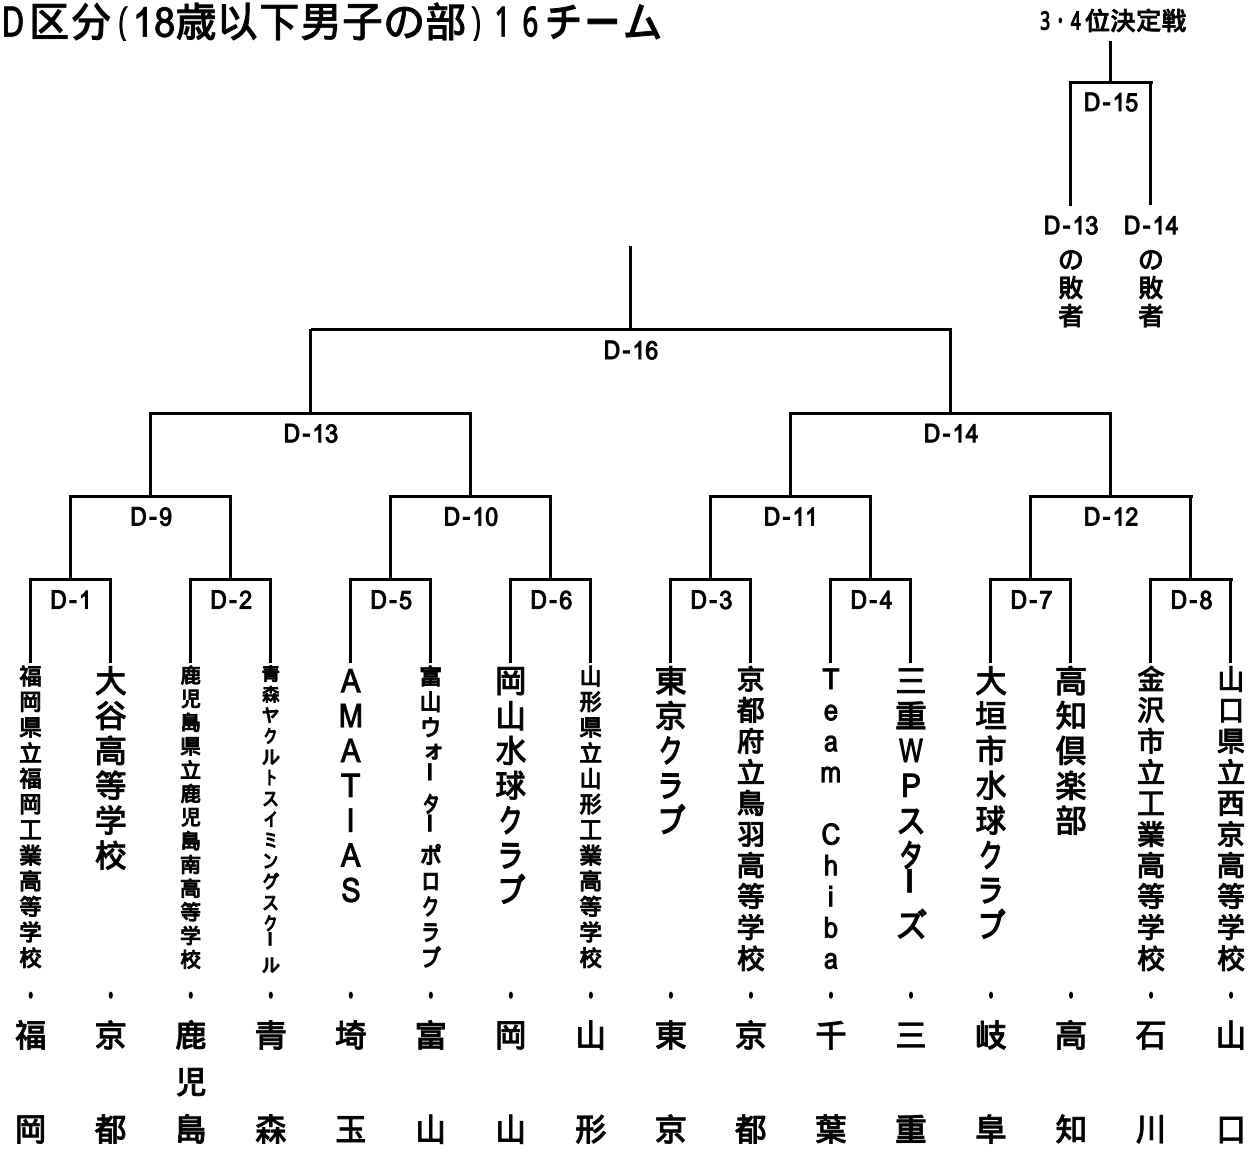

A区分決勝トーナメント 8チーム

B区分(15歳以下男子)1回戦・敗者復活戦 24チーム

B区分決勝トーナメント 18チーム

C区分(15歳以下女子)1回戦・敗者復活戦 13チーム

C-6の敗者は決勝トーナメントに進みます。

C-9の敗者は決勝トーナメントに進みます。ただし、敗者戦の勝者として扱います。

C区分決勝トーナメント 11チーム

D区分(18歳以下男子の部)16チーム

E区分(18歳以下女子の部) 8チーム