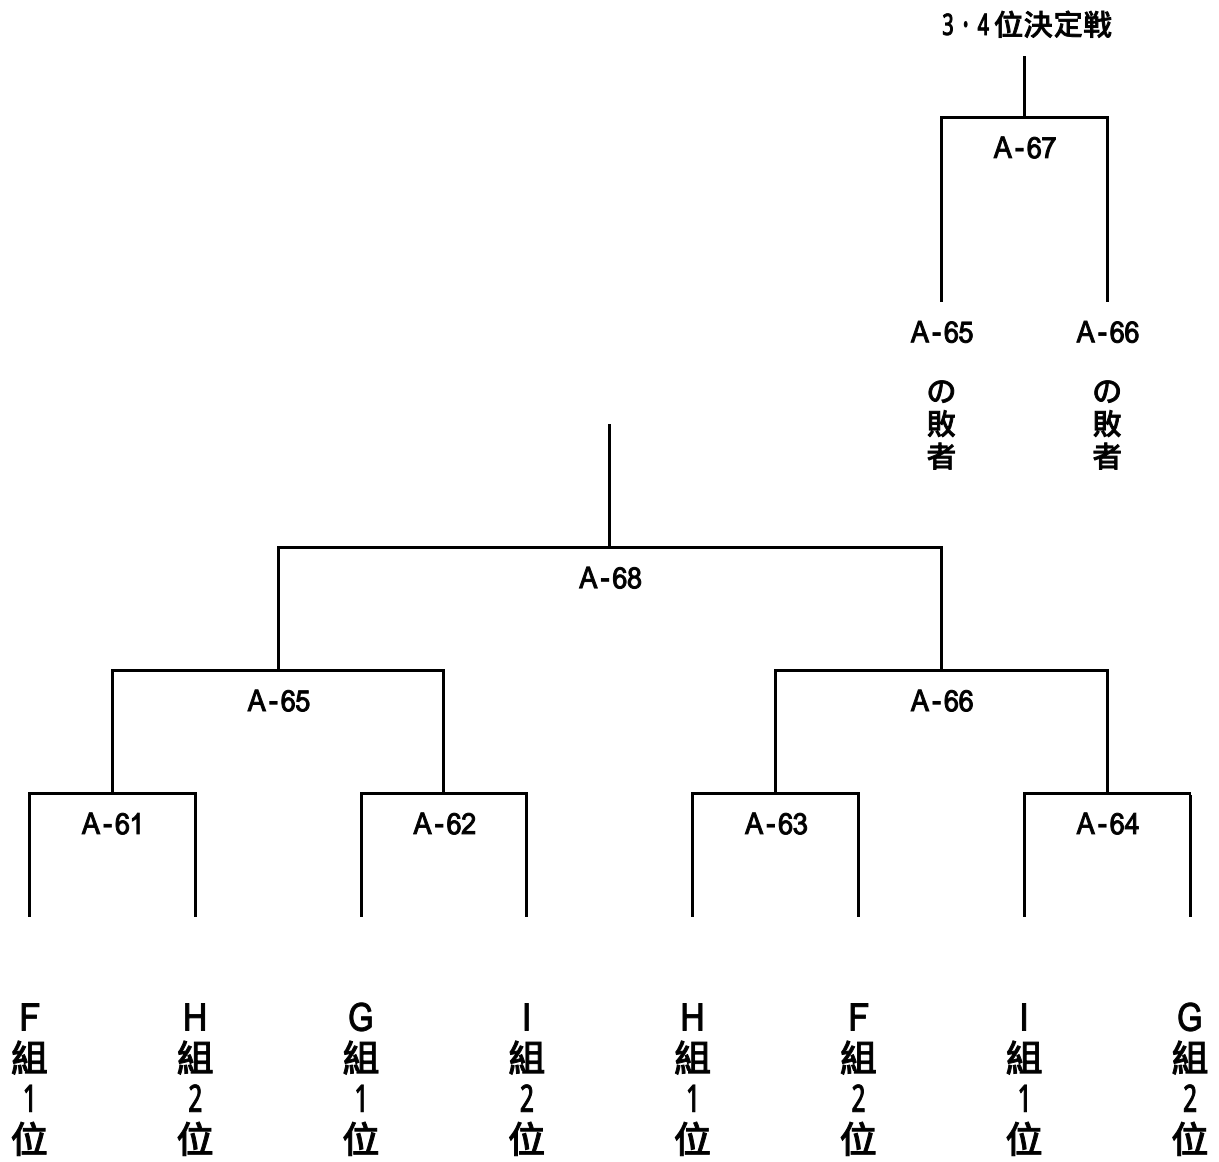

A区分決勝トーナメント 8チーム

B区分(15歳以下男子)1回戦・敗者復活戦 24チーム

B区分決勝トーナメント 18チーム

C区分(15歳以下女子)1回戦・敗者復活戦 13チーム

C-6の敗者は決勝トーナメントに進みます。

C-9の敗者は決勝トーナメントに進みます。ただし、敗者戦の勝者として扱います。

C区分決勝トーナメント 11チーム

D区分(18歳以下男子の部)16チーム

E区分(18歳以下女子の部) 8チーム