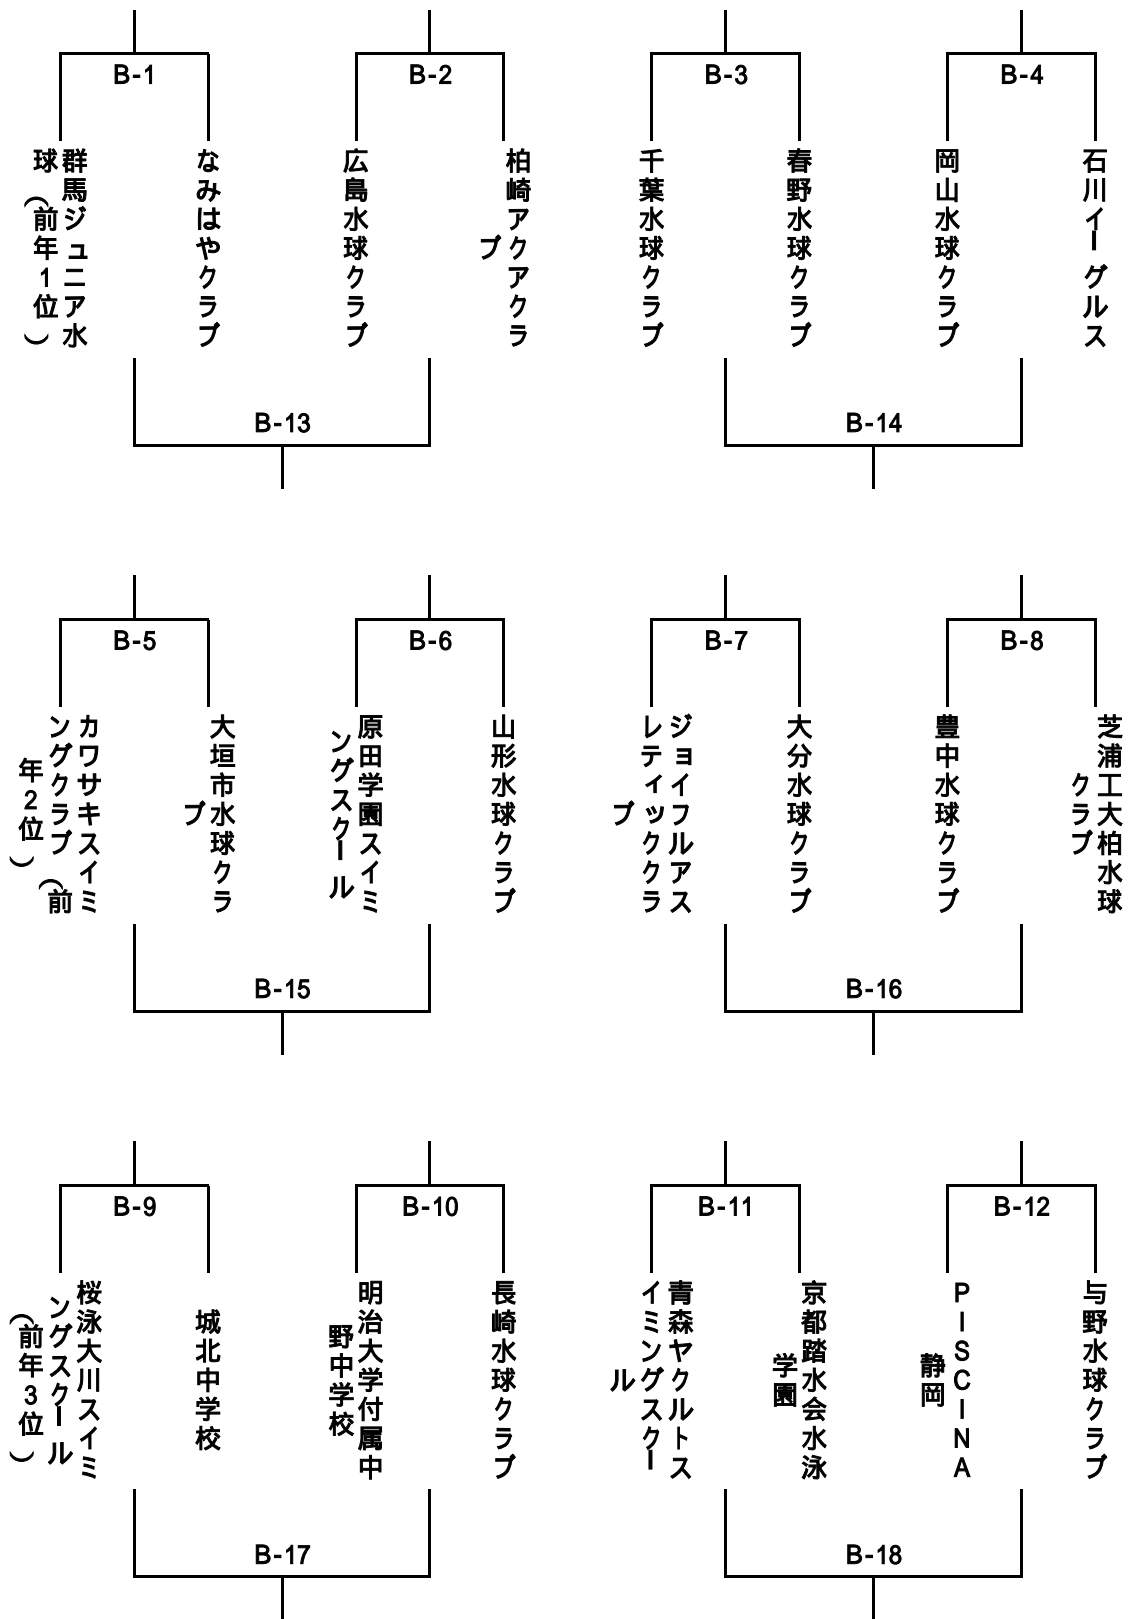

A区分決勝トーナメント 8チーム

B区分(15歳以下男子)1回戦・敗者復活戦 24チーム

B区分決勝トーナメント 18チーム

C区分(15歳以下女子)1回戦・敗者復活戦 13チーム

C-6の敗者は決勝トーナメントに進みます。

C-9の敗者は決勝トーナメントに進みます。ただし、敗者戦の勝者として扱います。

C区分決勝トーナメント 11チーム

D区分(18歳以下男子の部)16チーム

E区分(18歳以下女子の部) 8チーム