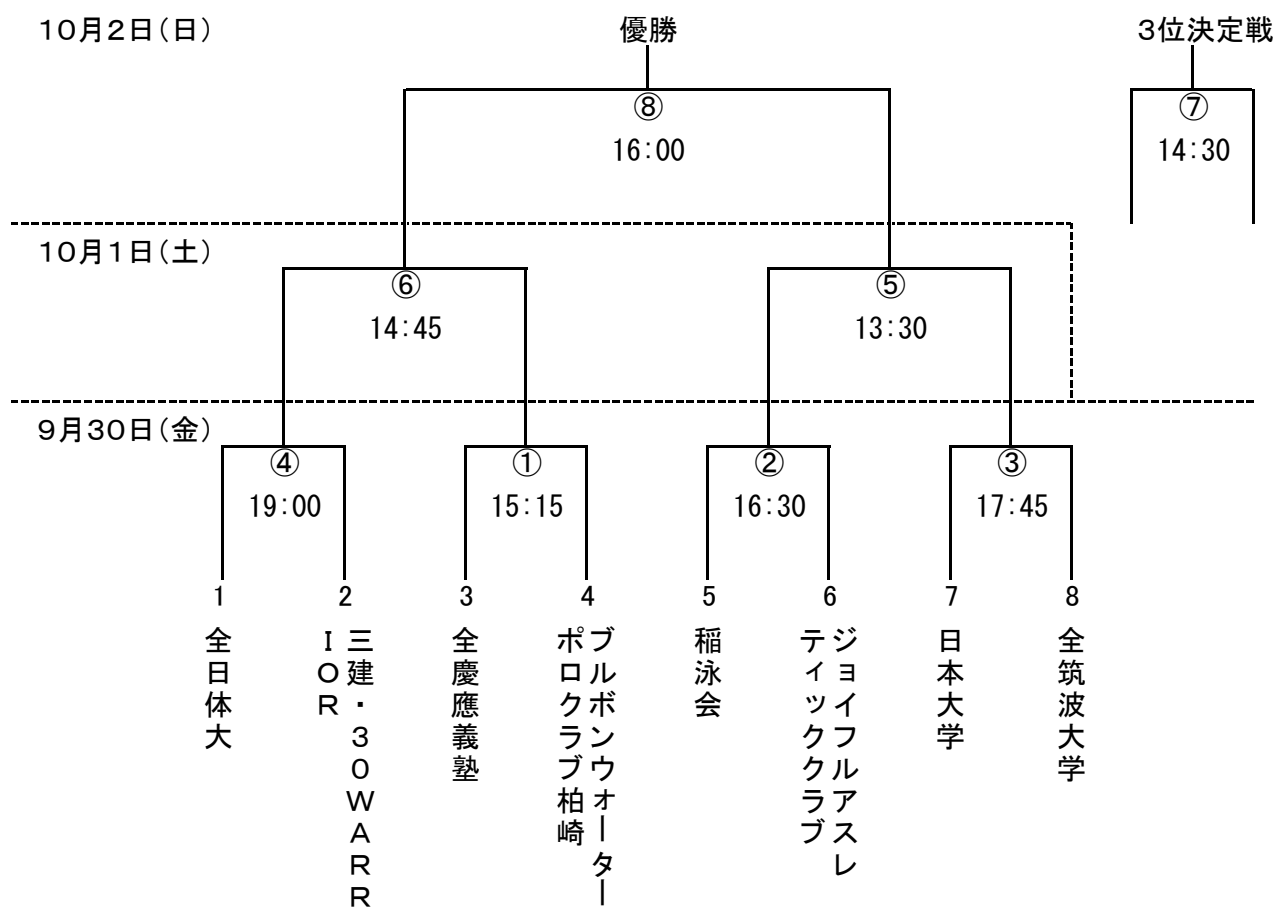

# Water Polo Japan Challenge 2011 (男子)

## 組合せ及び競技日程

会場：東京辰巳国際水泳場 [東京都江東区辰巳2-8-10]

第1日目		9月30日(金)		開場9:00	
①	15:15 ~	3	全慶應義塾	vs	4 ブルボンウォーター柏崎
②	16:30 ~	5	稲泳会	vs	6 ジョイフルアスレチッククラブ
③	17:45 ~	7	日本大学	vs	8 全筑波大学
④	19:00 ~	1	全日体大	vs	2 三建・30WARRIOR
第2日目		10月1日(土)		開場9:00	
⑤	13:30 ~	②の勝者		vs	③の勝者
⑥	14:45 ~	①の勝者		vs	④の勝者
第3日目		10月2日(日)		開場9:00	
⑦	14:30 ~	②の勝者		vs	③の勝者
⑧	16:00 ~	①の勝者		vs	④の勝者

☆本会場公式練習時間帯

9月29日(木)15:00~20:00 / 10月1日(土)競技終了後(16:10予定)~19:00