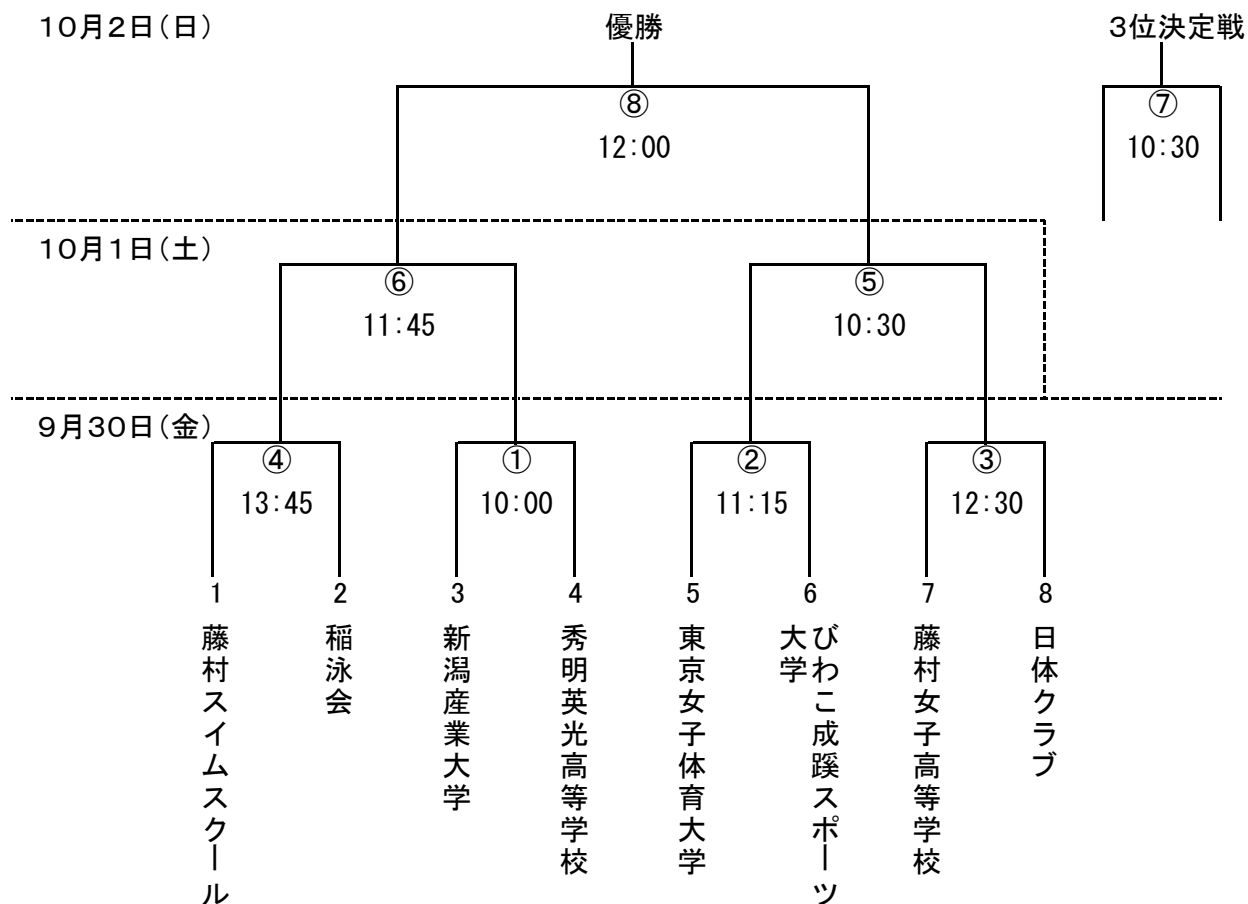

# Water Polo Japan Challenge 2011 (女子)

## 組合せ及び競技日程

会場：東京辰巳国際水泳場 [東京都江東区辰巳2-8-10]

第1日目		9月30日(金)		開場9:00	
①	10:00 ~	3	新潟産業大学	vs	4 秀明英光高等学校
②	11:15 ~	5	東京女子体育大学	vs	6 びわこ成蹊スポーツ大学
③	12:30 ~	7	藤村女子高等学校	vs	8 日体クラブ
④	13:45 ~	1	藤村スイムスクール	vs	2 稲泳会
第2日目		10月1日(土)		開場9:00	
⑤	10:30 ~	②の勝者		vs	③の勝者
⑥	11:45 ~	①の勝者		vs	④の勝者
第3日目		10月2日(日)		開場9:00	
⑦	10:30 ~	②の勝者		vs	③の勝者
⑧	12:00 ~	①の勝者		vs	④の勝者

☆本会場公式練習時間帯

9月29日(木)15:00~20:00 / 10月1日(土)競技終了後(16:10予定)~19:00