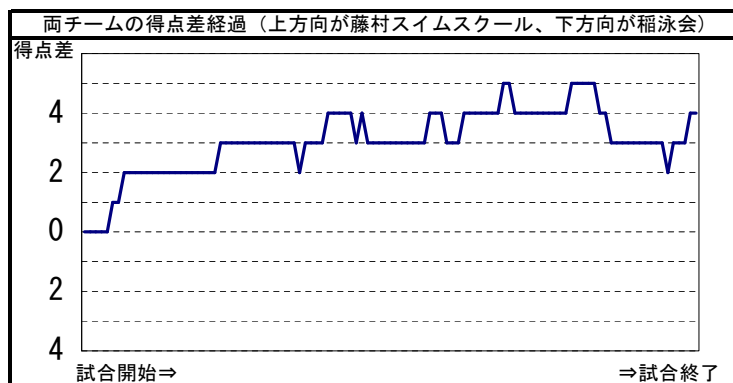

藤村スイムスクール	3	3	3	3
稲泳会	0	3	2	3

12
8

藤村スイムスクール			シュート数&得点数						合計	パーソナル ファール							
No	氏名	学年	ミドル シュート	5m シュート	フロター シュート	カットイン シュート	カウンター アタック	パワー プレー		ペナルティ シュート	誘発	損失					
1	井野 亜子				0		1	1									
2	安本 智恵		2	0	1	0	2	1		6	2	1	2				
3	岡村 幸		3	1				0		4	1						
4	鈴木 あやみ		3	1	1	1	2	0		6	2						
⑤	吉田 奈央		3	1	1	0			1	5	1		1				
6	菅沼 潮美												1				
7																	
8	小中 美沙		2	1	1	0	3	3	1	0	1	1	1				
9	平山 緑					1	1			1	1		1				
10	上羽 千尋		2	0						2	0						
11	塚西 文香		1	0						1	0		1				
12	中野 由美																
13	武藤 千尋							0		1	0						
チーム合計			16	4	1	0	6	4	2	1	0	0	0	34	12	1	7(0)

( ) 内はチームファール数

稲泳会			シュート数&得点数						合計	パーソナル ファール										
No	氏名	学年	ミドル シュート	5m シュート	フロター シュート	カットイン シュート	カウンター アタック	パワー プレー		ペナルティ シュート	誘発	損失								
1	山本 ちなみ																			
②	田中 千尋																			
3	野澤 由衣																			
4	吉澤 花波								0	1	0		1							
5	大原 奈津希																			
6																				
7	川村 真愛子						1	1	1	5	3		2							
8	固城 侑美						1	1	0	4	2		3							
9	斉藤 美奈都		4	1	2	0	1	0	1	11	3									
10	小安 恵里奈												1	1						
11																				
12																				
13																				
チーム合計			4	1	2	0	1	0	5	3	5	2	4	2	0	0	21	8	7	1(0)

( ) 内はチームファール数

ゴールキーパーのシュートセーブ			ゴールに飛んだシュート数&ゴールキーパーセーブ数						合計	セーブ率				
No	氏名	学年	ミドル	5m	フロター	カットイン	カウンター	パワー			ペナルティ			
1	井野 亜子		4	3		3	0	3	1	2	0	12	4	33%
1	山本 ちなみ		9	5	1	5	1	4	2	4	2	23	11	48%

藤村スイムスクールの攻撃プロフィール					
	1P	2P	3P	4P	計
攻撃回数	15	12	12	11	50
シュート数	8	9	8	9	34
得点	3	3	3	3	12

稲泳会の攻撃プロフィール					
	1P	2P	3P	4P	計
攻撃回数	14	14	13	12	53
シュート数	3	6	5	7	21
得点	0	3	2	3	8