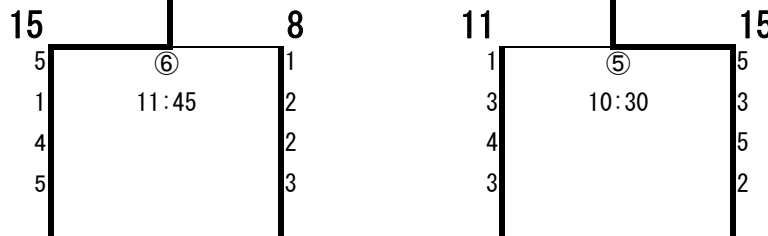

Water Polo Japan Challenge 2011 (女子)

競技結果

会場：東京辰巳国際水泳場 [東京都江東区辰巳2-8-10]

10月2日(日)

10月1日(土)

9月30日(金)

| 第1日目 | | 9月30日(金) | | 開場9:00 | |
|------|---------|-----------|----|-------------|--|
| ① | 10:00 ~ | 新潟産業大学 | vs | 秀明英光高等学校 | |
| ② | 11:15 ~ | 東京女子体育大学 | vs | びわこ成蹊スポーツ大学 | |
| ③ | 12:30 ~ | 藤村女子高等学校 | vs | 日体クラブ | |
| ④ | 13:45 ~ | 藤村スイムスクール | vs | 稲泳会 | |
| 第2日目 | | 10月1日(土) | | 開場9:00 | |
| ⑤ | 10:30 ~ | 東京女子体育大学 | vs | 日体クラブ | |
| ⑥ | 11:45 ~ | 藤村スイムスクール | vs | 秀明英光高等学校 | |
| 第3日目 | | 10月2日(日) | | 開場9:00 | |
| ⑦ | 10:30 ~ | 秀明英光高等学校 | vs | 東京女子体育大学 | |
| ⑧ | 12:00 ~ | 藤村スイムスクール | vs | 日体クラブ | |