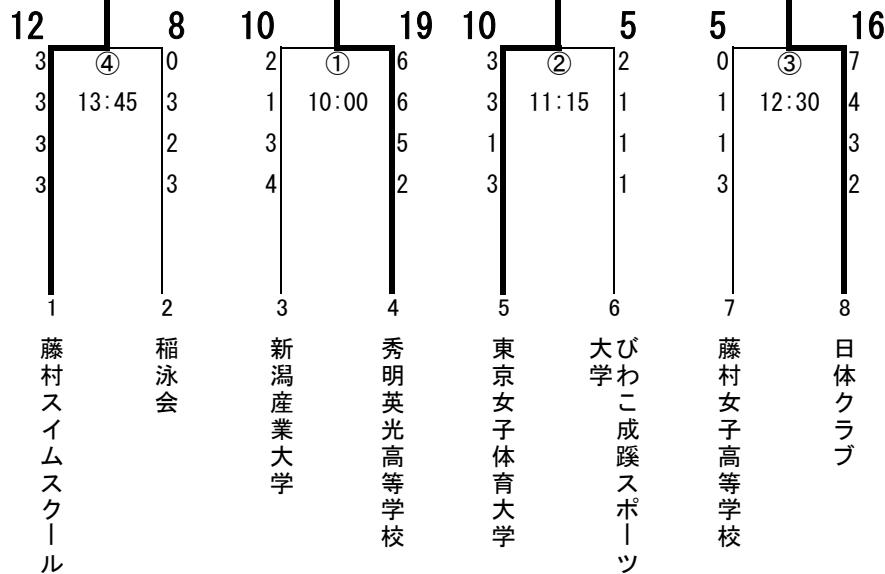

Water Polo Japan Challenge 2011 (女子)

競技結果

会場：東京辰巳国際水泳場 [東京都江東区辰巳2-8-10]

10月2日(日)

10月1日(土)

9月30日(金)

| 第1日目 | | 9月30日(金) | | 開場9:00 | |
|------|---------|-----------|----|-------------|--|
| ① | 10:00 ~ | 新潟産業大学 | vs | 秀明英光高等学校 | |
| ② | 11:15 ~ | 東京女子体育大学 | vs | びわこ成蹊スポーツ大学 | |
| ③ | 12:30 ~ | 藤村女子高等学校 | vs | 日体クラブ | |
| ④ | 13:45 ~ | 藤村スイムスクール | vs | 稲泳会 | |
| 第2日目 | | 10月1日(土) | | 開場9:00 | |
| ⑤ | 10:30 ~ | 東京女子体育大学 | vs | 日体クラブ | |
| ⑥ | 11:45 ~ | 藤村スイムスクール | vs | 秀明英光高等学校 | |
| 第3日目 | | 10月2日(日) | | 開場9:00 | |
| ⑦ | 10:30 ~ | 秀明英光高等学校 | vs | 東京女子体育大学 | |
| ⑧ | 12:00 ~ | 藤村スイムスクール | vs | 日体クラブ | |