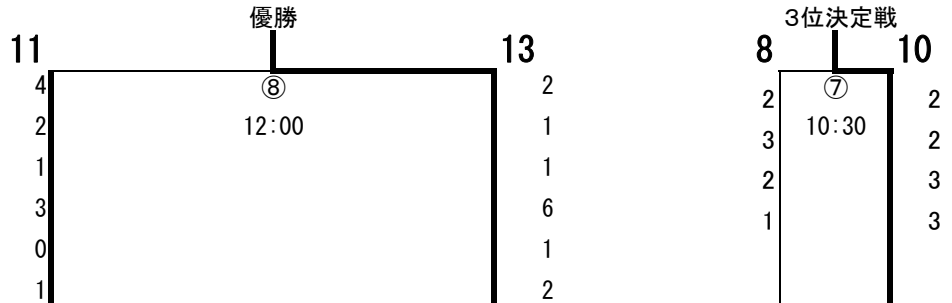

Water Polo Japan Challenge 2011 (女子)

競技結果

会場：東京辰巳国際水泳場 [東京都江東区辰巳2-8-10]

10月2日(日)

10月1日(土)

9月30日(金)

| 第1日目 | | 9月30日(金) | | 開場9:00 | |
|------|---------|-----------|----|-------------|--|
| ① | 10:00 ~ | 新潟産業大学 | vs | 秀明英光高等学校 | |
| ② | 11:15 ~ | 東京女子体育大学 | vs | びわこ成蹊スポーツ大学 | |
| ③ | 12:30 ~ | 藤村女子高等学校 | vs | 日体クラブ | |
| ④ | 13:45 ~ | 藤村スイムスクール | vs | 稲泳会 | |
| 第2日目 | | 10月1日(土) | | 開場9:00 | |
| ⑤ | 10:30 ~ | 東京女子体育大学 | vs | 日体クラブ | |
| ⑥ | 11:45 ~ | 藤村スイムスクール | vs | 秀明英光高等学校 | |
| 第3日目 | | 10月2日(日) | | 開場9:00 | |
| ⑦ | 10:30 ~ | 秀明英光高等学校 | vs | 東京女子体育大学 | |
| ⑧ | 12:00 ~ | 藤村スイムスクール | vs | 日体クラブ | |