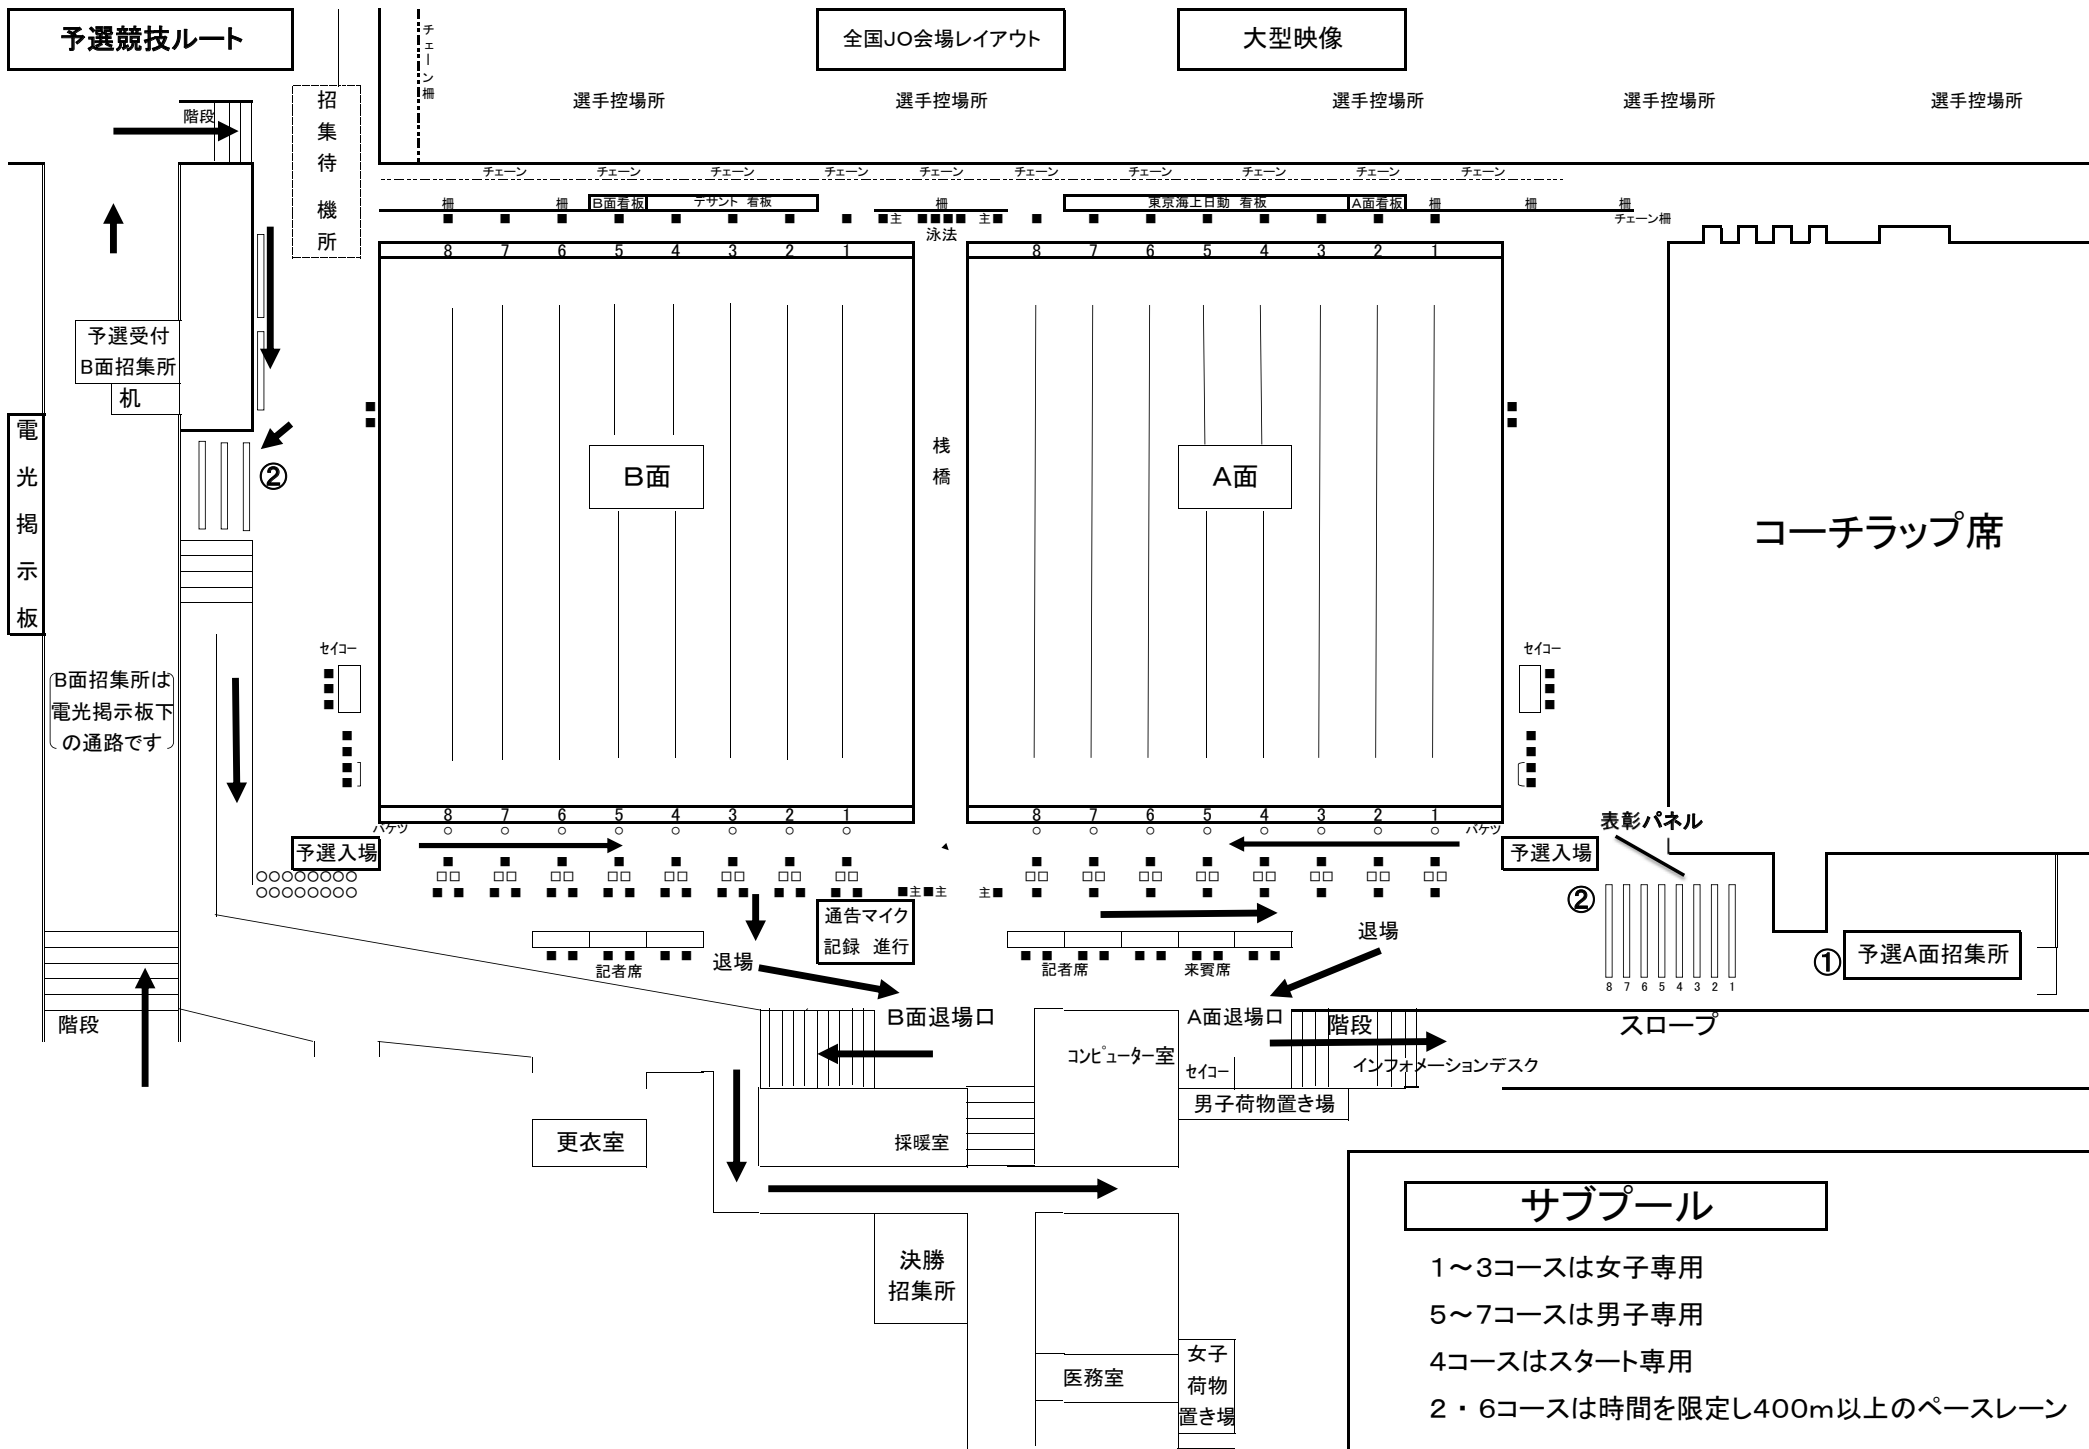

予選競技ルート

全国JO会場レイアウト

大型映像

サブプール

- 1~3コースは女子専用
- 5~7コースは男子専用
- 4コースはスタート専用
- 2・6コースは時間を限定し400m以上のペースレーン

決勝競技ルート

全国JO会場レイアウト

大型映像

電光掲示板

階段

選手控場所

選手控場所

選手控場所

選手控場所

選手控場所

チェーン

柵

B面看板

デザート看板

東京海上日動看板

A面看板

泳法

B面

A面

女子
荷物
置き場

サブプール

決勝時6・7コースは決勝ダウンのみに使用

1・2コースは女子専用

3・5コースは男子専用