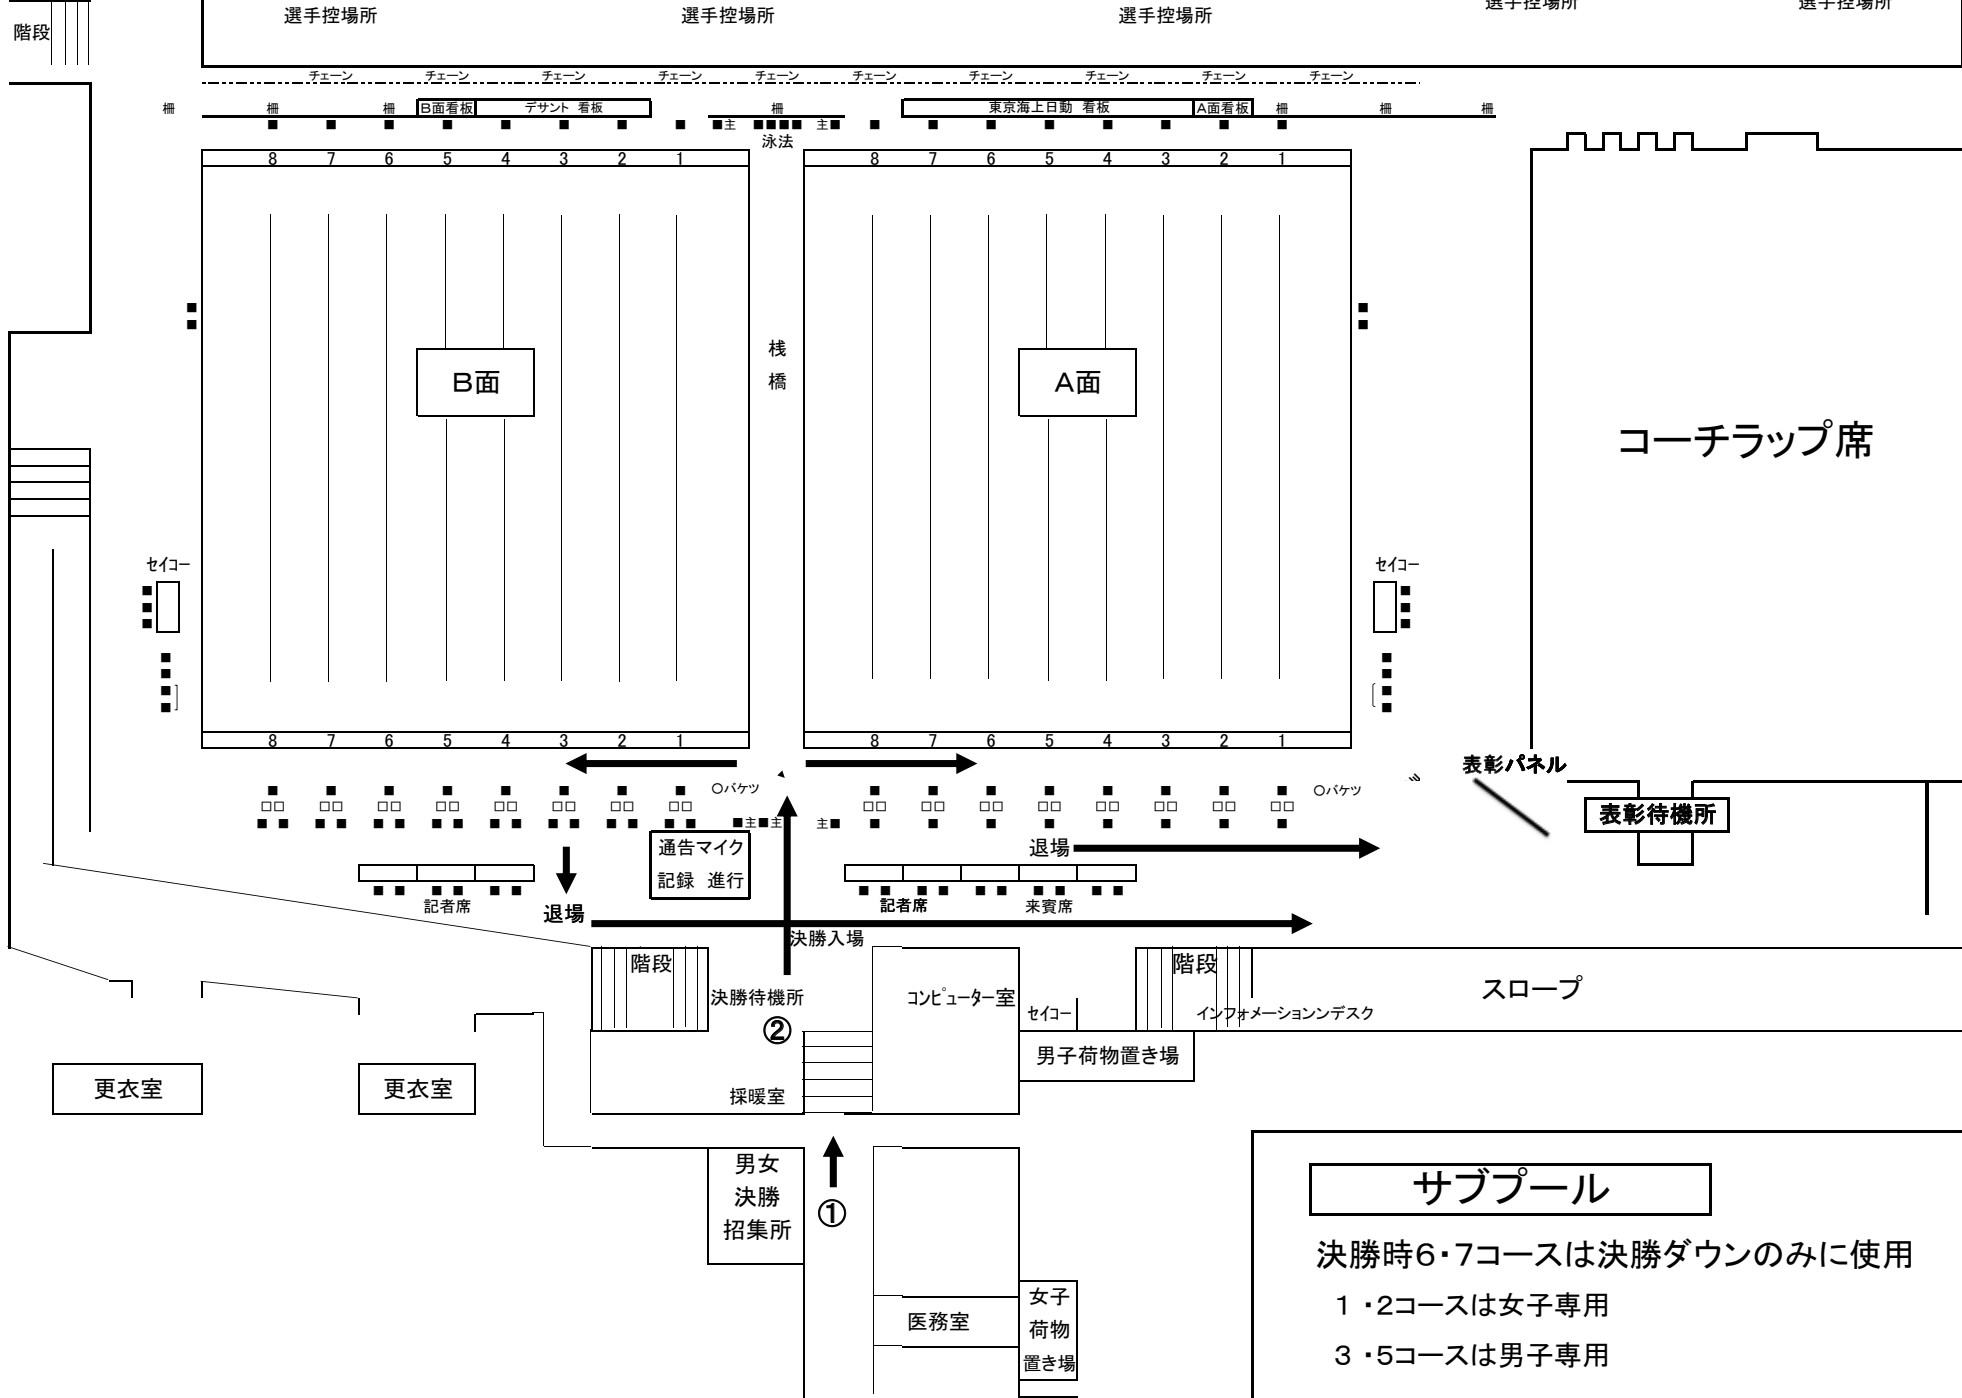

予選競技ルート

全国JO会場レイアウト

大型映像

サブプール

- 1~3コースは女子専用
- 5~7コースは男子専用
- 4コースはスタート専用
- 2・6コースは時間を限定し400m以上のペースレーン

決勝競技ルート

全国JO会場レイアウト

大型映像

電光掲示板

階段

選手控場所

選手控場所

選手控場所

選手控場所

選手控場所

チェーン

柵

B面看板

デザート看板

東京海上日動看板

A面看板

泳法

B面

A面

インフォメーションデスク

スロープ

男子荷物置き場

更衣室

更衣室

男女
決勝
招集所

①

医務室