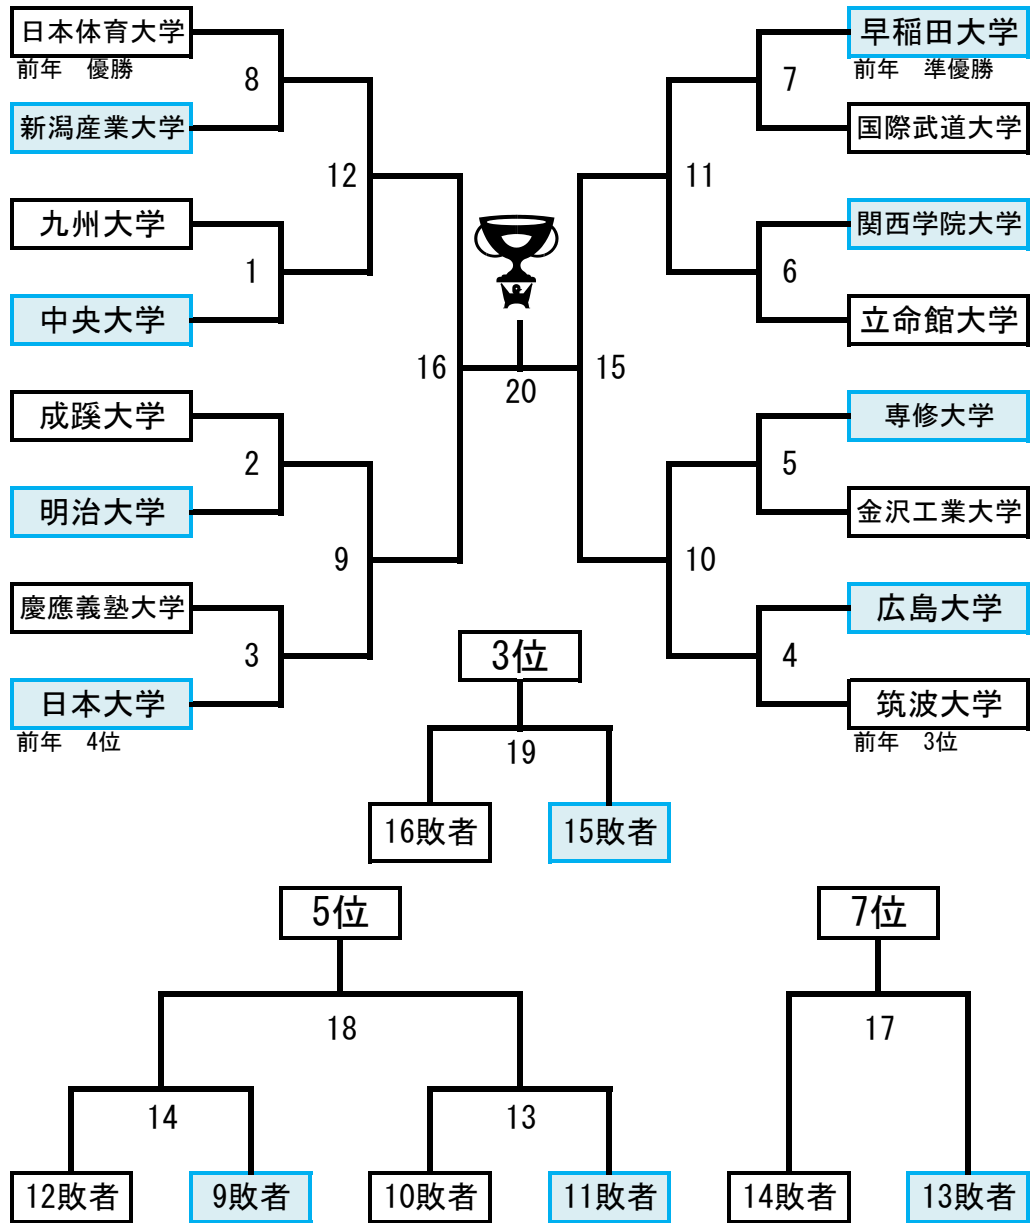

第88回日本学生選手権水泳競技会<水球競技>

【1日目】
 8:00 開場
 8:30 開会式
 10:00 #1
 11:10 #2
 12:20 #3
 13:30 #4
 14:40 #5
 15:50 #6
 17:00 #7
 18:10 #8

【2日目】
 8:30 開場
 10:00 #9
 11:10 #10
 12:20 #11
 13:30 #12
 15:00 #13
 16:10 #14
 17:20 #15
 18:30 #16

【3日目】
 8:30 開場
 12:45 #17
 14:00 #18
 15:15 #19
 16:30 #20
 18:00 表彰式
 閉会式

女子エキシビジョントーナメント

【1日目】
 8:00 開場
 8:30 開会式
 10:10 ①
 11:20 ②

【2日目】
 8:30 開場
 10:10 ③
 11:20 ④
 12:30 ⑤

【3日目】
 8:30 開場
 10:00 ⑥
 11:10 ⑦
 12:15 表彰式