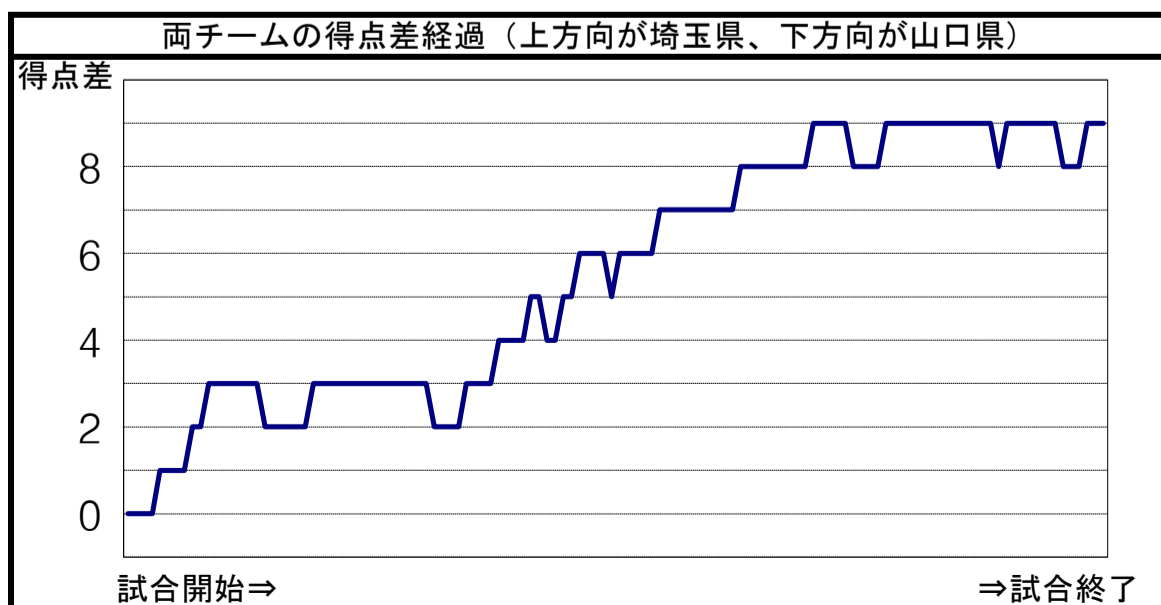

埼玉県	4	6	3	3
山口県	1	3	1	2

16
7

埼玉県			シュート数&得点数							パーソナル		
No	氏名	学年	ミドル シュート	5m シュート	フロッター シュート	カットイン シュート	カウンター アタック	パワー プレー	ペナルティ シュート	合計	パーソナル ファール 誘発	パーソナル ファール 損失
1	土屋 修人	3										
2	一木 駿也	3	1	0	3	1	1			6	1	
3	山本 竣太	3				1	1	2		4	1	1
4	濱田 周	1	4							4		1
5	橋本 祐亮	3	3					1		4		2
6	後藤 匠	3	1							1		
7	坂本 洸樹	3	3				3	2		8	1	1
8	足立 聖弥	2	1			1	3			5	3	
9	榎本 裕康	3										1
10	塚越 太一	3	1		2	1				4		1
11	鳴海 航介	3	1	1			1			3		
12												
13												
チーム合計			15	1	5	4	9	5	0	39	6	7(0)

( ) 内はチームファール数

山口県			シュート数&得点数							パーソナル		
No	氏名	学年	ミドル シュート	5m シュート	フロッター シュート	カットイン シュート	カウンター アタック	パワー プレー	ペナルティ シュート	合計	パーソナル ファール 誘発	パーソナル ファール 損失
1	堀 脩平	3										
2	西村祥太郎	3										
3	新澤 亮	3					1	1		2	1	1
4	藤元 涼太	3	1			1	2			4	1	
5	畑森 皓太	3	3				2	3	1	9	1	1
6	濱本 皓平	3	2		4	1	1			7		2
7	河村 信吾	3	1			1		1		3	2	1
8	福永 昂輝	2					1			1	2	1
9	山崎 浩司	2										
10	野村崇一郎	1										
11												
12												
13	大島 良亮	2										
チーム合計			7	0	4	3	6	5	1	26	7	6(0)

( ) 内はチームファール数

ゴールキーパーのシュートセーブ			ゴールに飛んだシュート数&ゴールキーパーセーブ数							セーブ率	
No	氏名	学年	ミドル	5m	フロッター	カットイン	カウンター	パワー	ペナルティ	合計	セーブ率
1	土屋 修人	3	4		2	1	5	4	1	17	59%
1	堀 脩平	3	10	1	3	4	6	4		28	43%

埼玉県の攻撃プロフィール

	1P	2P	3P	4P	計
攻撃回数	16	15	14	14	59
シュート数	9	11	10	9	39
得点	4	6	3	3	16

山口県の攻撃プロフィール

	1P	2P	3P	4P	計
攻撃回数	14	15	13	14	56
シュート数	8	8	5	5	26
得点	1	3	1	2	7