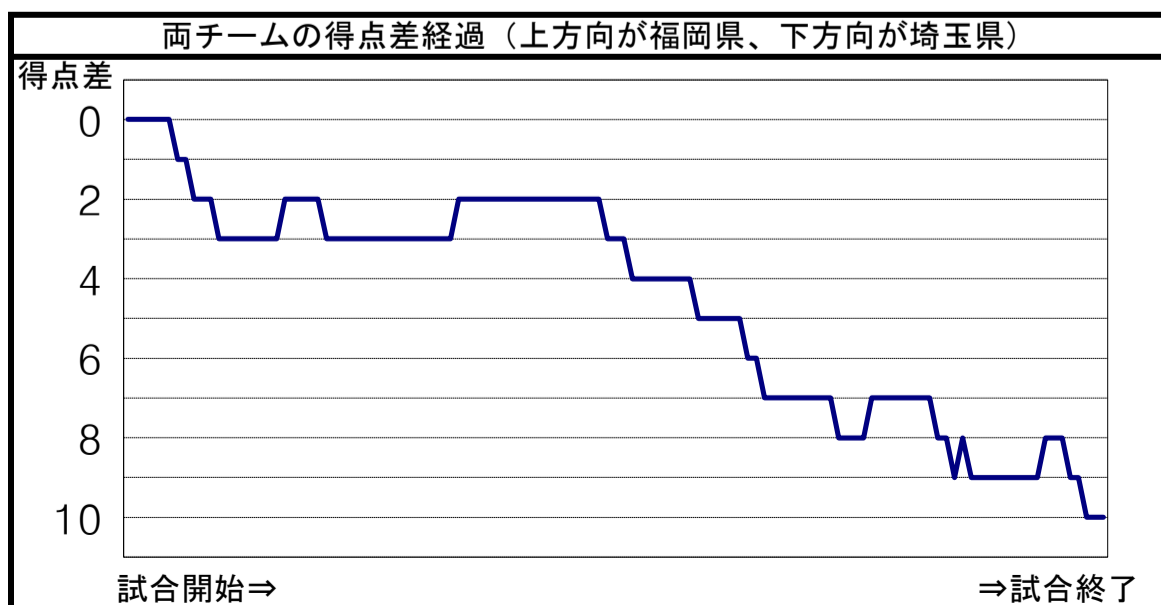

福岡県	1	1	0	3
埼玉県	4	1	5	5

5
15

福岡県			シュート数&得点数							パーソナル		
No	氏名	学年	ミドル シュート	5m シュート	フロッター シュート	カットイン シュート	カウンター アタック	パワー プレー	ペナルティ シュート	合計	誘発	損失
1	貫 脩平	3										
2	須賀 太希	3										
3	石井 湧大	3				0		0		0		1
4	後藤 浩晃	3										
⑤	深川 幹徳	3	0	0	0	0			0	0	5	1
6	荒木 健太	2		0	3			1		4	2	
7	伊藤 慎太郎	2										
8	坂井 奎太	2	0					0		0	1	
9	山口 善也	2										
10	佐藤 開成	1	0	1			0	0		1		
11												
12												
13	緒方 秀泰	3										
チーム合計			5	3	13	4	1	7	1	34	8	2(0)

( ) 内はチームファール数

埼玉県			シュート数&得点数							パーソナル		
No	氏名	学年	ミドル シュート	5m シュート	フロッター シュート	カットイン シュート	カウンター アタック	パワー プレー	ペナルティ シュート	合計	誘発	損失
1	土屋 修人	3										
2	一木 駿也	3	1	0	0	1				2		
3	山本 竣太	3				1				1		1
4	濱田 周	1										1
5	橋本 祐亮	3					2	1		3		1
6	後藤 匠	3	1							1		
⑦	坂本 洸樹	3	3	0			1			4		
8	足立 聖弥	2	0					1		1	2	
9	榎本 裕康	3	1							1		1
10	塚越 太一	3			1					1		2
11	鳴海 航介	3	0	0			1			1		2
12												
13												
チーム合計			15	3	5	2	5	2	0	32	2	8(0)

( ) 内はチームファール数

ゴールキーパーのシュートセーブ			ゴールに飛んだシュート数&ゴールキーパーセーブ数							セーブ率	
No	氏名	学年	ミドル	5m	フロッター	カットイン	カウンター	パワー	ペナルティ	合計	セーブ率
1	貫 脩平	3	3	2	4	0	4	0	0	23	35%
1	土屋 修人	3	2	1	8	4		1		17	71%

福岡県の攻撃プロフィール

	1P	2P	3P	4P	計
攻撃回数	13	16	14	17	60
シュート数	7	9	8	10	34
得点	1	1	0	3	5

埼玉県の攻撃プロフィール

	1P	2P	3P	4P	計
攻撃回数	13	14	13	13	53
シュート数	7	8	9	8	32
得点	4	1	5	5	15