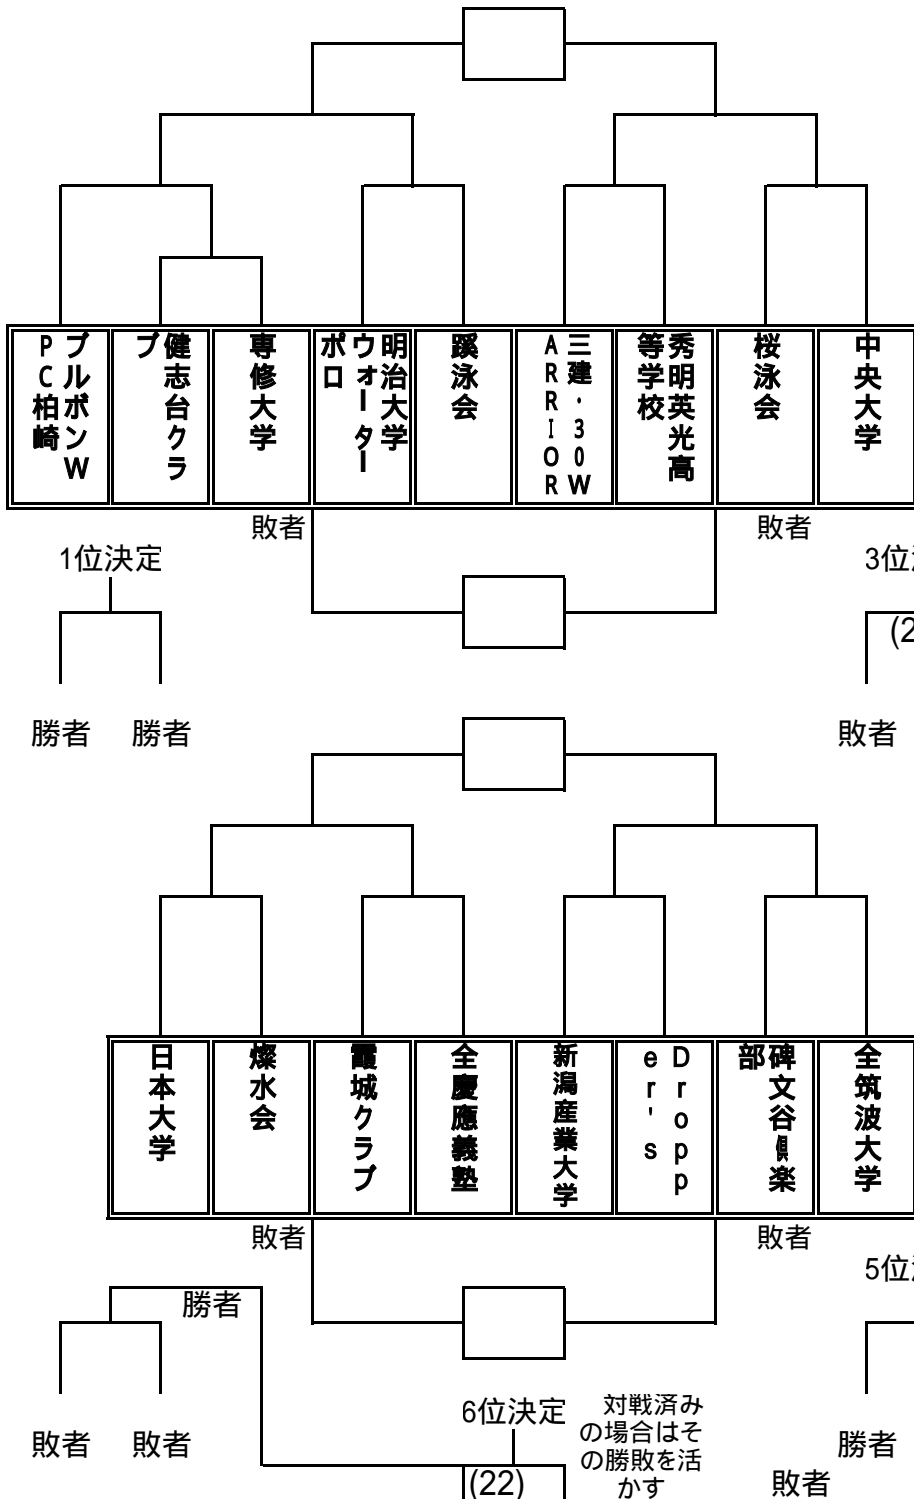

88th日本選手権水泳競技大会 < 水球競技 > 予選会 組合せ

予選会エントリーチーム17チーム中、上位 6 チームが本選会出場

2012年9月21日(金)・22日(土)・23日(日) 会場: 県営大宮公園水泳場

第1日目日程		
開場 8:30		
G	開始時間	OF担当
	10:00	
	10:50	
	11:40	
	12:30	
	13:20	
	14:10	
	15:00	
	15:50	
	16:40	

第2日目日程		
開場 8:30		
G	開始時間	OF担当
	10:00	
	10:50	
	11:40	
	12:30	
	13:20	
	14:10	
	15:00	
	15:50	

第3日目日程		
開場 8:30		
G	開始時間	OF担当
	10:00	
	11:10	(21)
	12:20	
(21)	13:30	
(22)	14:40	(21)

終了後、本選会組合せ抽選会を行います

コールドゲームの場合以降繰り上げるので開始時間に注意

- ・1日目と2日目の試合は7分×4ピリオドインターバルはすべて2分、最終日は正規時間
- ・試合開始30分前メンバー表提出
- ・15点差コールド
- ・同点の場合5名のPT戦、5名で決まらない場合サドンデス方式
- ・帽子の色とベンチサイト: 組合せ表左 (白/向かって左)、右 (青/向かって右)
- ・招集は、第1試合10分前、以降は前試合の4p開始時、コールドの場合は開始予定時刻の10分前