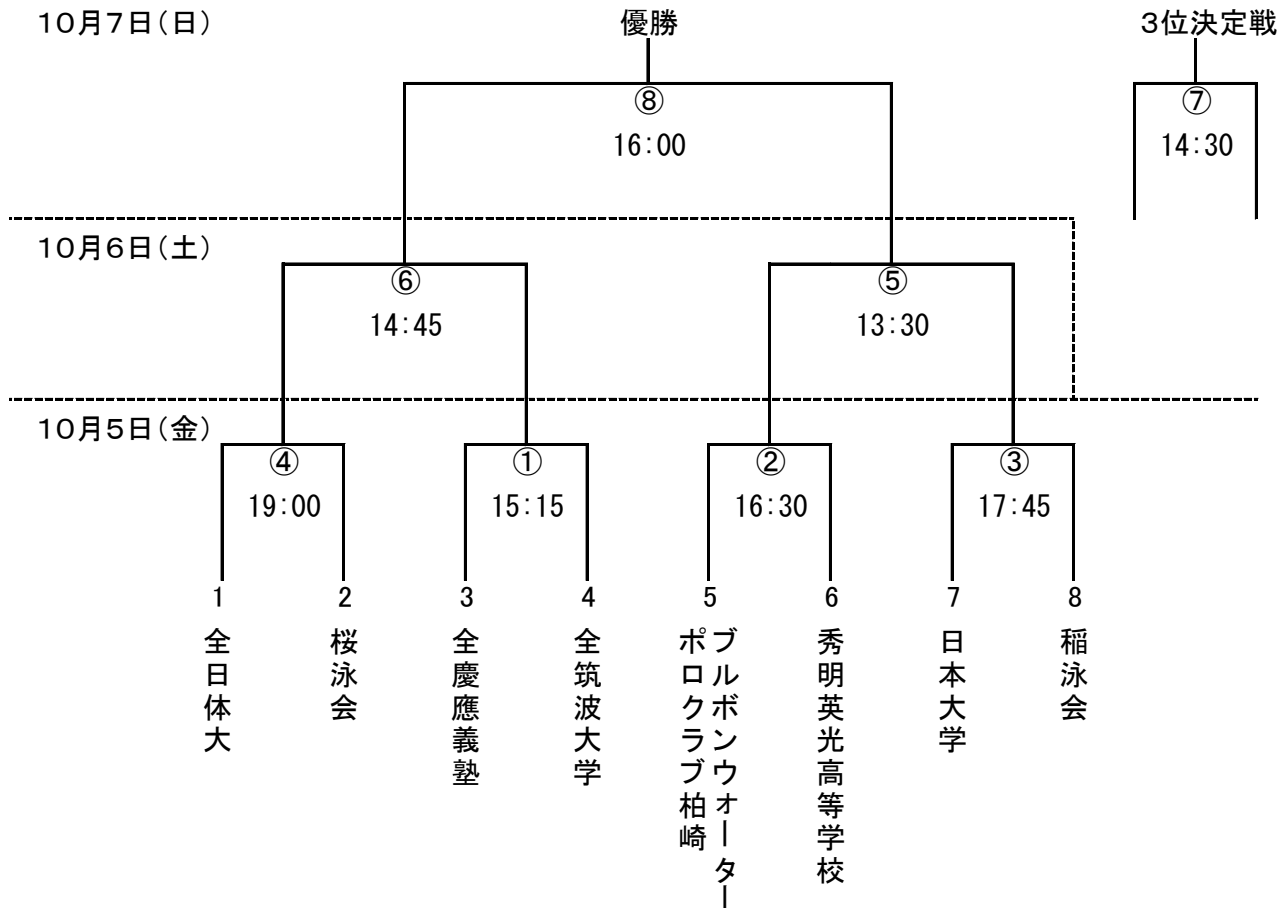

# 88th日本選手権水泳競技大会<水球競技> 組合せ及び競技日程

会場：東京辰巳国際水泳場 [東京都江東区辰巳2-8-10]

第1日目		10月5日(金)		開場9:00	
①	15:15 ~	3	全慶應義塾	vs	4 全筑波大学
②	16:30 ~	5	ブルボンウォーターポロクラブ柏崎	vs	6 秀明英光高等学校
③	17:45 ~	7	日本大学	vs	8 稲泳会
④	19:00 ~	1	全日体大	vs	2 桜泳会
第2日目		10月6日(土)		開場9:00	
⑤	13:30 ~		②の勝者	vs	③の勝者
⑥	14:45 ~		④の勝者	vs	①の勝者
第3日目		10月7日(日)		開場9:00	
⑦	14:30 ~		⑥の敗者	vs	⑤の敗者
⑧	16:00 ~		⑥の勝者	vs	⑤の勝者

☆本会場公式練習時間帯

10月4日(木)15:00~20:00 / 10月6日(土)競技終了後(16:10予定)~19:00