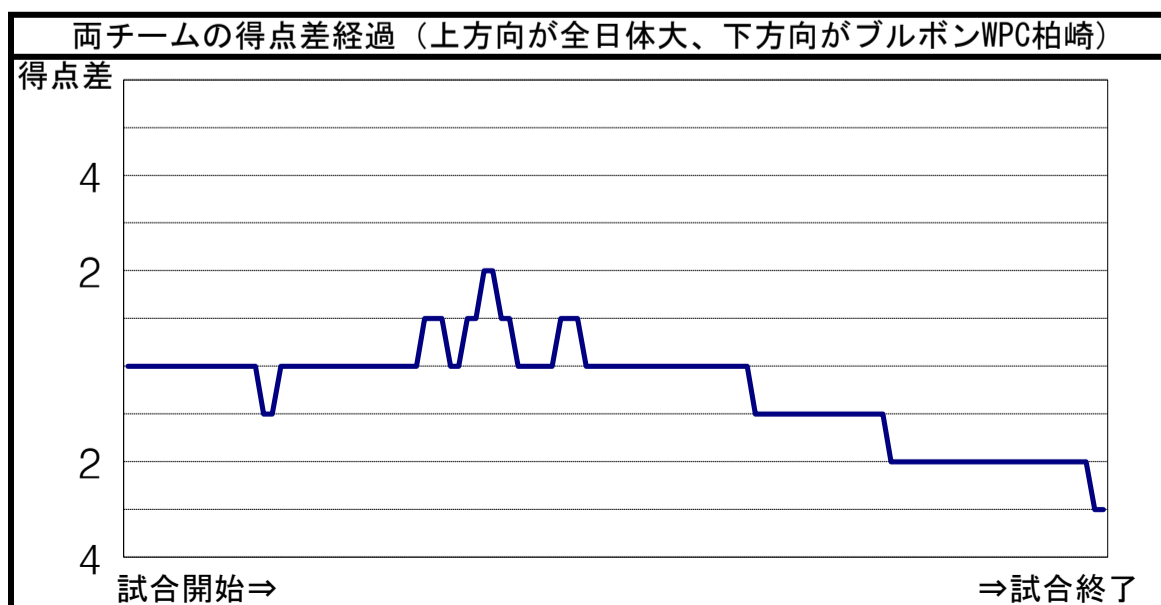

全日体大	1	4	0	0
ブルボンWPC柏崎	1	4	1	2

5
8

全日体大			シュート数&得点数							パーソナル ファール			
No	氏名	出場時間	ミドル シュート	5m シュート	フロッター シュート	カットイン シュート	カウンター アタック	パワー プレー	ペナルティ シュート	合計	誘発	損失	
1	清水 直樹	32:0											
2	大川 慶悟	28:28	1	0						1	0	2	2
3	角野 友紀	30:28	1	0				2	0	3	0		1
4	志賀 光明	32:0	1	0			3	2	1	5	2	1	1
5	竹井 昂司	32:0	2	1	0			3	0	7	1	2	
6	逸見 優太	17:27						1	1	1	1	3	
7	岩城 賢一	19:20	1	0						1	0		2
8	吉満 隆彰	4:53											
9	近野 洋平	0:0											
⑩	塩田 義法	21:46	3	1	1		1	2	1	8	1	3	1
11	菅根 大樹	0:0											
12	荒井 陸	5:38					1	0		1	0		
13	福島 丈貴	0:0											
チーム合計			9	2	1	1	4	9	1	27	5	11	7(0)

( ) 内はチームファール数

ブルボンWPC柏崎			シュート数&得点数							パーソナル ファール			
No	氏名	出場時間	ミドル シュート	5m シュート	フロッター シュート	カットイン シュート	カウンター アタック	パワー プレー	ペナルティ シュート	合計	誘発	損失	
1	棚村 英行	32:0											
2	筈井 翔太	32:0	4	1		1	1	1		7	3		1
3	伊禮 寛	12:9	1	0			1	1		3	2		3
4	青柳 勸	22:39	2	1						2	1	3	2
5	保田 賢也	30:22	4	0				1	0	5	0		
6	下園 将士	22:39	1	1	0		1	1	0	4	1	1	
7	志水 祐介	24:32	1	1		2	0	1	0	4	1	2	
8	宋 元鎬	5:3											
9	布目 敬悟	18:44											2
10	舟崎 紘史	8:11										1	
11	坂本 将一	2:25											
⑫	永田 敏	13:16											3
13	棚村 克行	0:0											
チーム合計			13	3	1	2	3	5	2	25	8	7	11(0)

( ) 内はチームファール数

ゴールキーパーのシュートセーブ		ゴールに飛んだシュート数&ゴールキーパーセーブ数							セーブ率		
		ミドル	5m	フロッター	カットイン	カウンター	パワー	ペナルティ	合計		
1	清水 直樹	7	4	1	1	3	2	0	13	5	38%
1	棚村 英行	4	4	1	1	2	5	3	15	10	67%

全日体大の攻撃プロフィール

	1P	2P	3P	4P	計
攻撃回数	17	14	13	15	59
シュート数	11	6	4	6	27
得点	1	4	0	0	5

ブルボンWPC柏崎の攻撃プロフィール

	1P	2P	3P	4P	計
攻撃回数	12	14	12	11	49
シュート数	7	8	6	4	25
得点	1	4	1	2	8