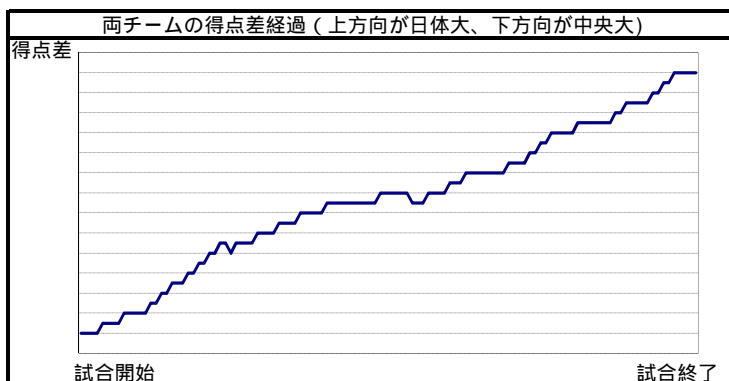

日体大	10	5	7	6
中央大	1	0	1	0

28
2

日体大			シュート数&得点数						パーソナル ファール			
No	氏名(学年)	出場時間	ミドル シュート	5m シュート	70-ター シュート	カットイン シュート	カンター アタック	パワー プレー	ペナルティ シュート	合計	誘発	損失
1	福島 丈貴(2)	32:0										
2	吉満 隆彰(4)	16:0										
3	逸見 優太(4)	16:0	1	0		2	4			7	0	
④	志賀光明(4)	16:0			1		3			4		1
5	荒井 陸(2)	16:0	1	0		1	1		1	4		
6	松田 悠(4)	11:48			2					2	2	
7	広江 隼斗志(1)	16:0					2			2		1
8	阿部辰弥(4)	16:0	1	0			2		1	4	1	
9	樋口 和穂(4)	16:0	1	0			1			2		
10	近野 洋平(3)	16:0	2	2	3		3	1		9		
11	菅根 大樹(2)	16:0	1	0			3			4		
12	坂本 洸樹(1)	20:12		1			2		1	4	1	
13	吉田 拓馬(1)	16:0									1	
チーム合計			7	2	1	6	3	21	1	42	5	2(0)

( ) 内はチームファール数

中央大			シュート数&得点数						パーソナル ファール			
No	氏名(学年)	出場時間	ミドル シュート	5m シュート	70-ター シュート	カットイン シュート	カンター アタック	パワー プレー	ペナルティ シュート	合計	誘発	損失
1	島 龍之介(3)	32:0										
2	山口 耀司(4)	4:37										
3	須貝 敦(4)	0:0										
4	畑森 皓太(1)	8:37										
5	鳴海 航介(1)	6:9										
6	鳥越 太順(2)	27:34				1	0			1		
7	田嶋 祐稀(2)	30:35	1	0	1					3	1	1
⑧	田辺 一樹(4)	28:15	3	0	1	1	2	1		8	1	2
9	町田 航平(3)	27:23										2
10	真喜屋 悠貴(4)	30:35	1	0		1	0			2		
11	足立 未遼(2)	28:15				1	1			1		
12												
13												
チーム合計			5	0	2	4	2	1	0	15	2	5(0)

( ) 内はチームファール数

ゴールキーパーのシュートセーブ			ゴールに飛んだシュート数&ゴールキーパーセーブ数						セーブ率		
			ミドル	5m	70-ター	カットイン	カンター	パワー	ペナルティ	合計	
1	福島 丈貴(2)		3			3	1	1		8	75%
1	島 龍之介(3)		5	1	3	3	2	1	3	34	18%

日体大の攻撃プロフィール					
	1P	2P	3P	4P	計
攻撃回数	16	14	15	13	58
シュート数	12	11	11	8	42
得点	10	5	7	6	28

中央大の攻撃プロフィール					
	1P	2P	3P	4P	計
攻撃回数	15	12	15	11	53
シュート数	2	5	5	3	15
得点	1	0	1	0	2