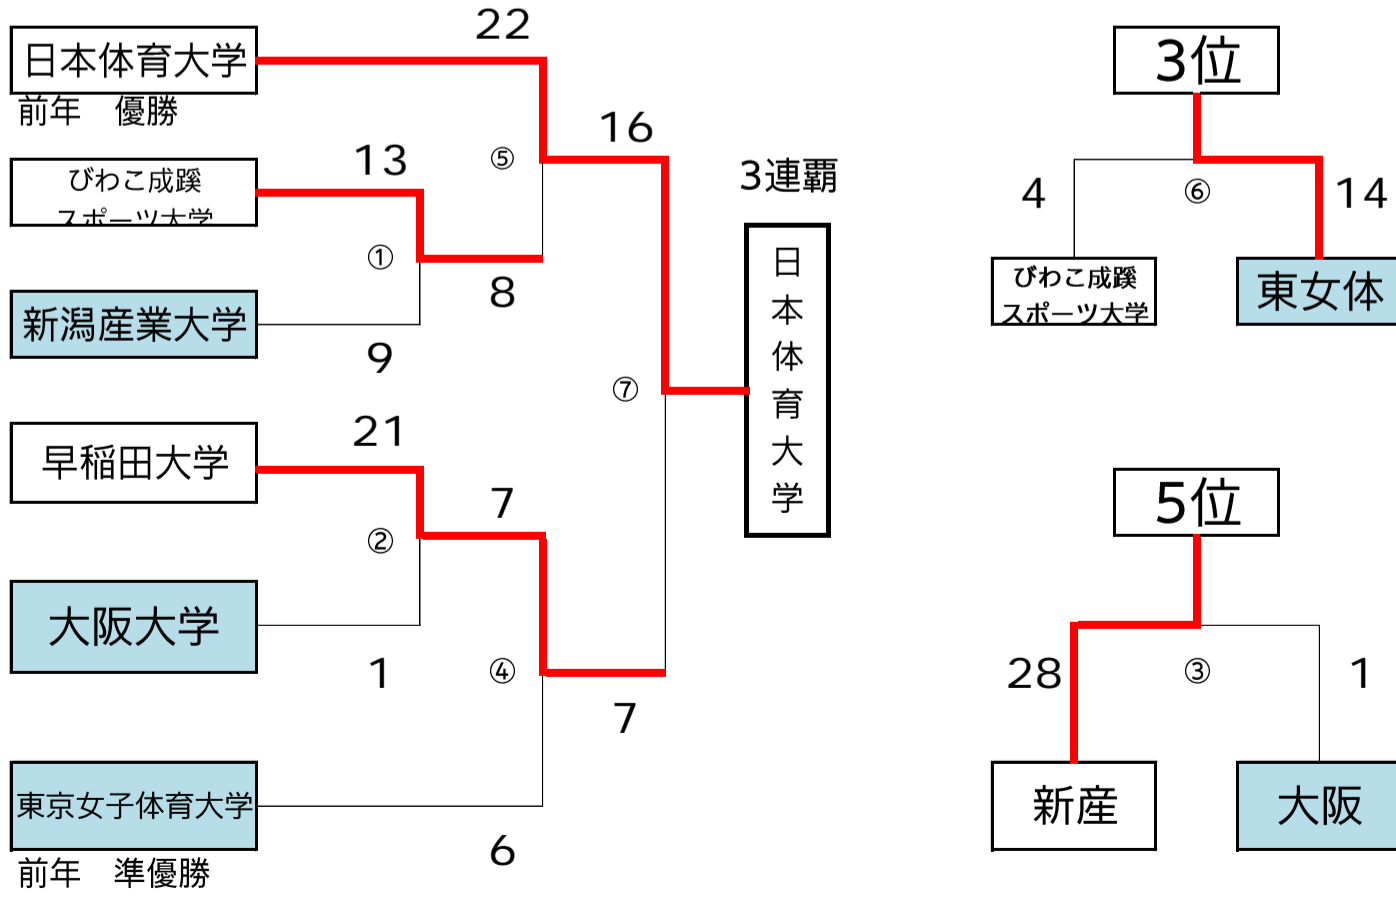

【3日目】  
 8:30 開場  
 12:45 #17  
 14:00 #18  
 15:15 #19  
 16:30 #20  
 18:00 表彰式  
 閉会式

優勝  
2位  
3位  
4位  
5位  
6位  
7位  
8位

最終順位  
 日本体育大学  
 早稲田大学  
 中央大学  
 筑波大学  
 日本大学  
 立命館大学  
 専修大学  
 成蹊大学

※日本体育大学は  
16連覇 (37回目の優勝)

## 女子エキシビジョントーナメント

【1日目】  
 8:00 開場  
 8:30 開会式  
 10:10 ①  
 11:20 ②

【2日目】  
 8:30 開場  
 10:10 ③  
 11:20 ④  
 12:30 ⑤

【3日目】  
 8:30 開場  
 10:00 ⑥  
 11:10 ⑦  
 18:00 表彰式  
 閉会式

優勝  
2位  
3位  
4位  
5位  
6位