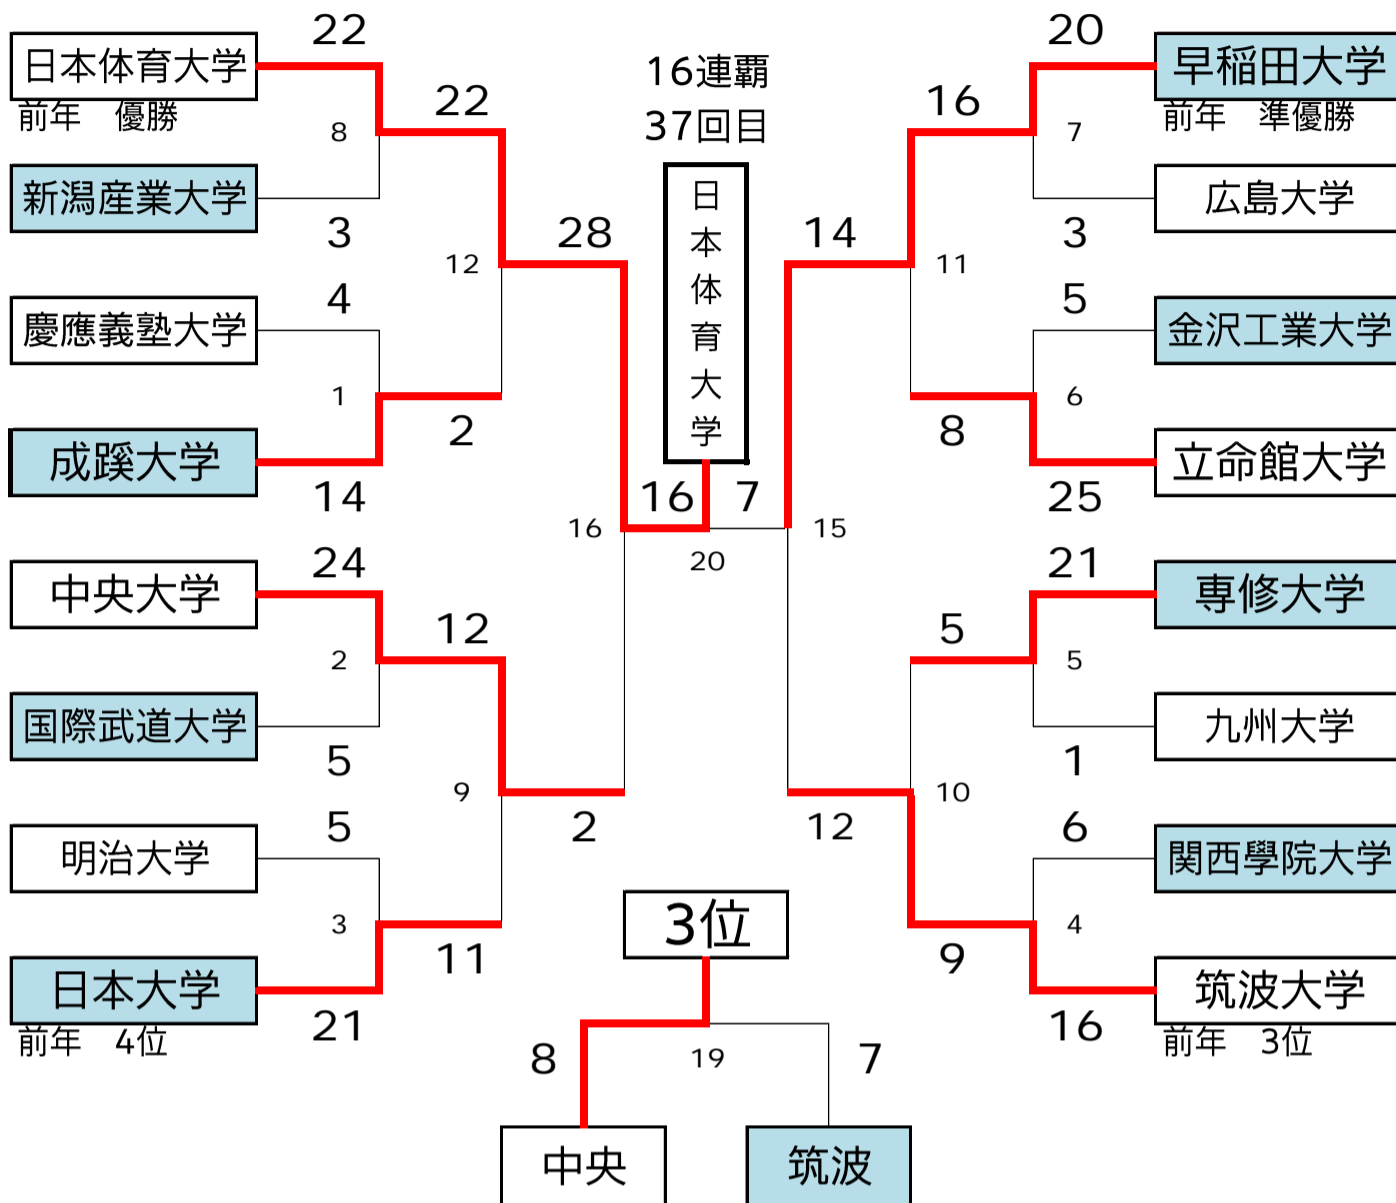

# 第89回日本学生選手権水泳競技会<水球競技>

【1日目】  
 8:00 開場  
 8:30 開会式  
 10:00 #1  
 11:10 #2  
 12:20 #3  
 13:30 #4  
 14:40 #5  
 15:50 #6  
 17:00 #7  
 18:10 #8

【2日目】  
 8:30 開場  
 10:00 #9  
 11:10 #10  
 12:20 #11  
 13:30 #12  
 15:00 #13  
 16:10 #14  
 17:20 #15  
 18:30 #16

【3日目】  
 8:30 開場  
 12:45 #17  
 14:00 #18  
 15:15 #19  
 16:30 #20  
 18:00 表彰式  
 閉会式

優勝  
2位  
3位  
4位  
5位  
6位  
7位  
8位

最終順位  
 日本体育大学  
 早稲田大学  
 中央大学  
 筑波大学  
 日本大学  
 立命館大学  
 専修大学  
 成蹊大学

※日本体育大学は  
16連覇 (37回目の優勝)

## 女子エキシビジョントーナメント

【1日目】  
 8:00 開場  
 8:30 開会式  
 10:10 ①  
 11:20 ②

【2日目】  
 8:30 開場  
 10:10 ③  
 11:20 ④  
 12:30 ⑤

【3日目】  
 8:30 開場  
 10:00 ⑥  
 11:10 ⑦  
 18:00 表彰式  
 閉会式

優勝  
2位  
3位  
4位  
5位  
6位