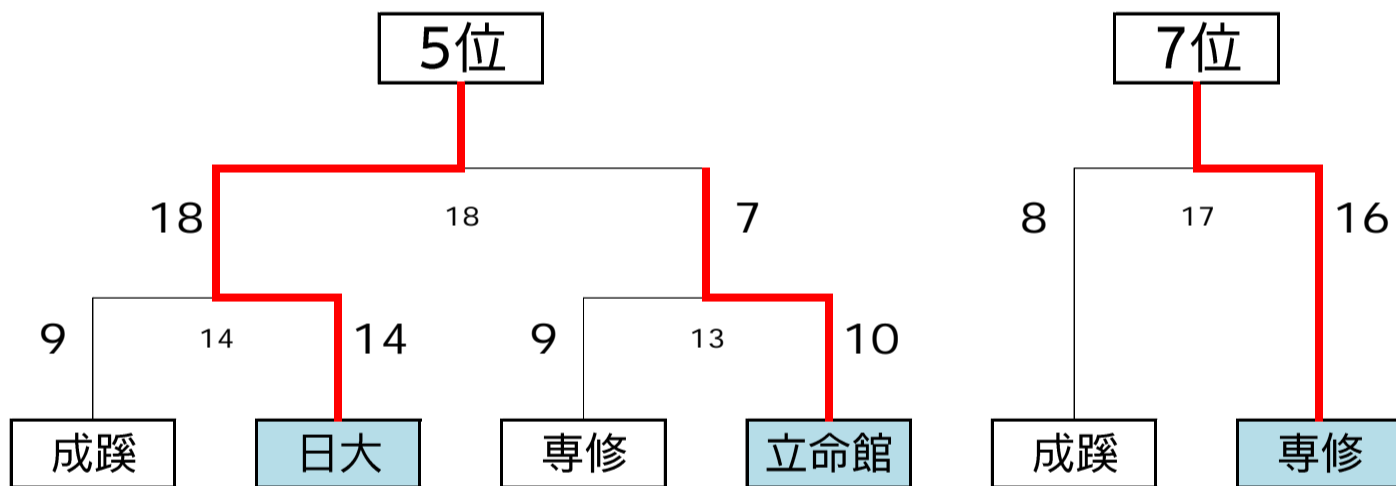

# 第89回日本学生選手権水泳競技会<水球競技>

【1日目】  
 8:00 開場  
 8:30 開会式  
 10:00 #1  
 11:10 #2  
 12:20 #3  
 13:30 #4  
 14:40 #5  
 15:50 #6  
 17:00 #7  
 18:10 #8

【2日目】  
 8:30 開場  
 10:00 #9  
 11:10 #10  
 12:20 #11  
 13:30 #12  
 15:00 #13  
 16:10 #14  
 17:20 #15  
 18:30 #16

【3日目】  
 8:30 開場  
 12:45 #17  
 14:00 #18  
 15:15 #19  
 16:30 #20  
 18:00 表彰式  
 閉会式

優勝  
2位  
3位  
4位  
5位  
6位  
7位  
8位

最終順位  
 日本体育大学  
 早稲田大学  
 中央大学  
 筑波大学  
 日本大学  
 立命館大学  
 専修大学  
 成蹊大学

※日本体育大学は  
16連覇 (37回目の優勝)

## 女子エキシビジョントーナメント

【1日目】  
 8:00 開場  
 8:30 開会式  
 10:10 ①  
 11:20 ②

【2日目】  
 8:30 開場  
 10:10 ③  
 11:20 ④  
 12:30 ⑤

【3日目】  
 8:30 開場  
 10:00 ⑥  
 11:10 ⑦  
 18:00 表彰式  
 閉会式

優勝  
2位  
3位  
4位  
5位  
6位