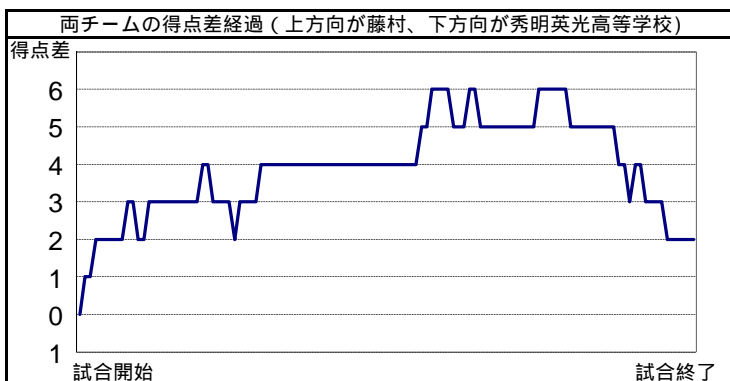

藤村	6	1	4	1
秀明英光高等学校	3	0	2	5

12
10

藤村			シュート数&得点数							ハーフサル ファール							
No	氏名	出場時間	ミドル シュート	5m シュート	7m-ター シュート	カットイン シュート	カウンター アタック	ハーフ プレー	ペナルティ シュート	合計	誘発	損失					
1	井野 亜子	32:00															
2	大竹 いこい	5:14															
3	田川 瑞記	13:43										1					
4	佐藤 奈緒乃	0:40															
5	羽田 瑛子	23:50					1			1		3					
6	菅野 優美	22:59			1					1	4	2					
7	宇田川佑里子	11:09									1						
8	小中 美沙	31:18	1	0		1		1		3	1	2					
9	平山 緑	19:49				1				1							
10	安本 智恵	21:07	1							1							
11	丸川 葉子	3:22															
12	中野 由美	29:48	4	0	1		1	1		7		1					
13	吉田 奈央	9:01	1	0						1							
チーム合計			11	5	1	0	3	2	2	2	2	0	0	21	12	6	9(0)

( ) 内はチームファール数

秀明英光高等学校			シュート数&得点数							ハーフサル ファール						
No	氏名(学年)	出場時間	ミドル シュート	5m シュート	7m-ター シュート	カットイン シュート	カウンター アタック	ハーフ プレー	ペナルティ シュート	合計	誘発	損失				
1	松岡 美有	24:00														
2	北口 友夏	16:11						2		2						
3	徳用 万里奈	22:15	1	0						1	2	3				
4	小川 栞璃	24:03	2	0		1	1			4						
5	風間 祐李	26:01			1			2		3	1					
6	栗原 舞	5:59									1	1				
7	鈴木 琴莉	32:00	1	0		1		2		4	1	2				
8	稲場 朱里	32:00	1			1	2			4						
9	橋本 佳奈	0:00														
10	百田 恵梨花	0:00														
11	山本 実乃里	32:00		1	0	1	2			4	3					
12	吉里 美優	1:31														
13	塩谷 南美	8:00														
チーム合計			5	1	1	2	3	3	6	5	0	0	22	10	8	6(0)

( ) 内はチームファール数

ゴールキーパーのシュートセーブ			ゴールに飛んだシュート数&ゴールキーパーセーブ数							セーブ率	
			ミドル	5m	7m-ター	カットイン	カウンター	ハーフ	ペナルティ	合計	
1	井野 亜子		5	4	1	0	4	1	5	17	41%
1	松岡 美有		4	2	0	1	1	1	9	3	33%
13	塩谷 南美		3	0	0	1	1	1	6	0	0%

藤村の攻撃プロフィール					
	1P	2P	3P	4P	計
攻撃回数	14	13	14	12	53
シュート数	6	4	8	3	21
得点	6	1	4	1	12

秀明英光高等学校の攻撃プロフィール					
	1P	2P	3P	4P	計
攻撃回数	16	13	14	14	57
シュート数	6	4	3	9	22
得点	3	0	2	5	10