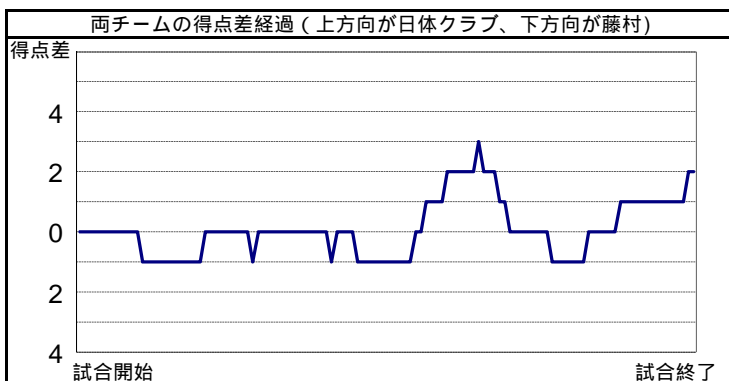

日体クラブ	1	2	4	3
藤村	1	3	3	1

10
8

日体クラブ			シュート数&得点数						ハーフソール			
No	氏名	出場時間	ミドル シュート	5m シュート	7m-ター シュート	カットイン シュート	カウンター アタック	ハーフ プレー	ペナルティ シュート	合計	誘発	損失
1	三浦 里佳子	32:00										
2	曲山 紫乃	17:22	2 0							3 1	1	1
③	小川 沙希	18:46	2 0							2 0	1	1
4	柿市 衣里奈	32:00	3 0	1 0	2 1		1 0	1 1		8 2		2
5	田中 綾帆	30:15	3 0							3 0		1
6	中田 萌	32:00	2 0	1 0	2 1	1 1		2 0		8 2	5	1
7	佐藤 佑未	0:00										
8	高橋 綾佳	18:04			1 1		1 1			2 2		
9	細川 奈央	10:14						1 0		1 0	1	2
10	水野 会予	19:23	3 2							3 2		
11	細谷 香奈	0:00										
12	吉里 優香	13:56	1 0					1 1		2 1		1
13	中野 美優	0:00										
チーム合計			16 2	2 0	5 3	1 1	3 2	5 2	0 0	32 10	8	9(0)

( )内はチームファール数

藤村			シュート数&得点数						ハーフソール			
No	氏名(学年)	出場時間	ミドル シュート	5m シュート	7m-ター シュート	カットイン シュート	カウンター アタック	ハーフ プレー	ペナルティ シュート	合計	誘発	損失
1	井野 亜子	32:00										
2	大竹 いこい	0:00										
3	田川 瑞記	14:00	1 0							1 0	1	
4	佐藤 奈緒乃	0:00										
5	羽田 瑛子	32:00	2 1			1 1	1 0	1 1		5 3	1	
6	菅野 優美	24:49				1 1		1 0		2 1	1	1
7	宇田川 佑里子	20:05									1	2
8	小中 美沙	31:39				1 1				1 1	1	1
9	平山 緑	22:30	1 0							1 0		1
10	安本 智恵	7:45										3
11	丸川 葉子	0:22										
12	中野 由美	31:38	1 0	1 0		1 1	1 0		2 2	6 3	3	
⑬	吉田 奈央	7:12			1 0					1 0	1	
チーム合計			5 1	1 0	1 0	4 4	2 0	2 1	2 2	17 8	9	8(0)

( )内はチームファール数

ゴールキーパーのシュートセーブ			ゴールに飛んだシュート数&ゴールキーパーセーブ数						セーブ率		
			ミドル	5m	7m-ター	カットイン	カウンター	ハーフ	ペナルティ	合計	セーブ率
1	三浦 里佳子		2 1	1 1		4 0	1 1	2 1	2 0	12 4	33%
1	井野 亜子		8 6		4 1	1 0	2 0	2 0		17 7	41%

日体クラブの攻撃プロフィール

	1P	2P	3P	4P	計
攻撃回数	15	12	14	16	57
シュート数	9	7	9	7	32
得点	1	2	4	3	10

藤村の攻撃プロフィール

	1P	2P	3P	4P	計
攻撃回数	12	15	13	14	54
シュート数	2	5	5	5	17
得点	1	3	3	1	8